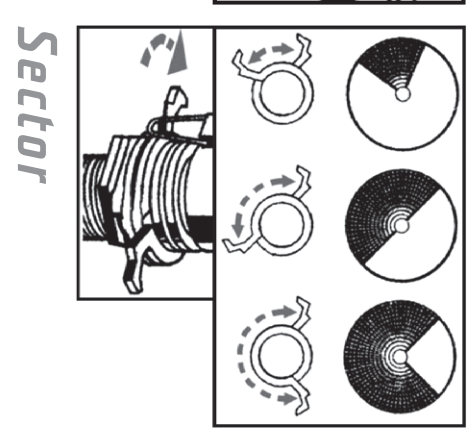

# Sprinkler tripod

Garden - Lawn - Border

# Sprinkler tripod

Pressure bar	Capacity l/min.	Diameter m
1,5	12	23
2	14	24
3	17	25
4	20	26

NL Sectorsproeier op driepoot  
EN Tripod Sprinkler  
DE Sector Sprinkler auf Stativ  
FR Arroseur secteur sur trepied  
IT Sprinkler settore su treppiede  
DA Sektor Sprinkler på stativ  
SV Sektor Sprinkler på stativ  
NO Sektor Sprinkler på stativ  
FIN Sektor Sammutusjärjestelmä on jalustalle  
HU Ágazati Sprinkler a háromlábú  
CS Protipozární sektor na stativu  
PL Kropidło sektor na statywie  
SK Protipožiarne sektora na statíve  
RD Aspersor sector pe trepid  
RU Сектор Спринклерные на штатив