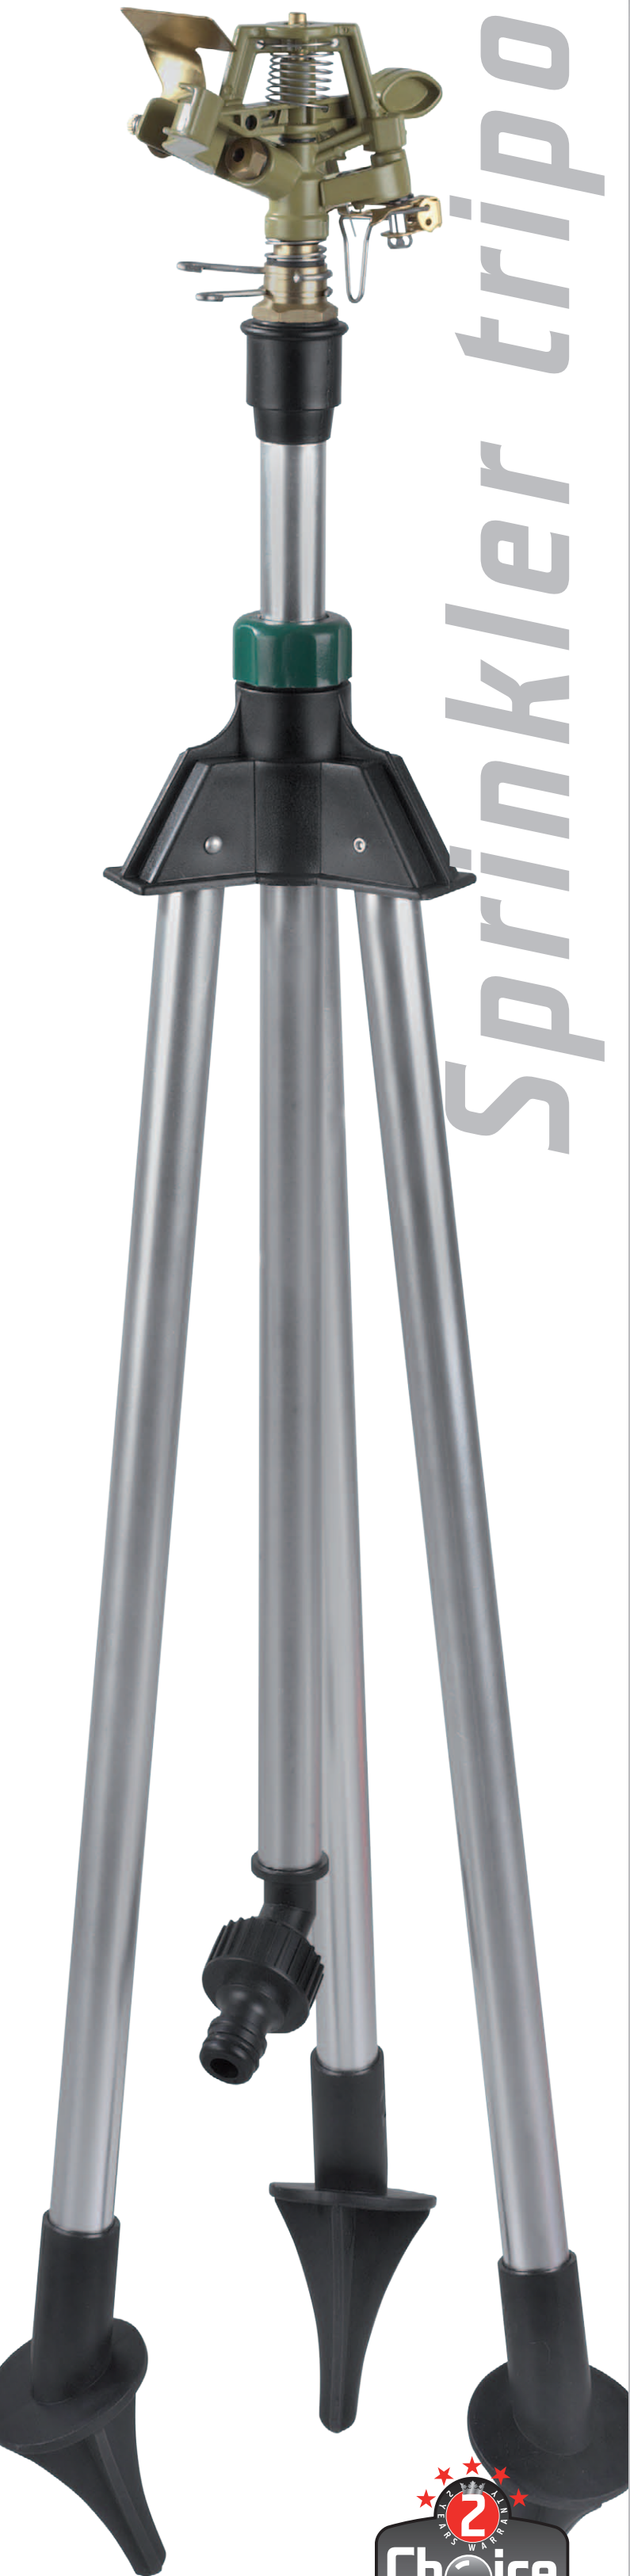

# Sprinkler tripod

Garden - Lawn - Border

# Sprinkler tripod

Pressure bar	Capacity l/min.	Diameter m
1,5	12	23
2	14	24
3	17	25
4	20	26

NL Sectorsproeier op driepoot  
EN Tripod Sprinkler  
DE Sector Sprinkler auf Stativ  
FR Arroseur secteur sur trepied  
IT Sprinkler settore su treppiede  
DA Sektor Sprinkler på stativ  
SV Sektor Sprinkler på stativ  
NO Sektor Sprinkler på stativ  
FIN Sektor Sammutusjärjestelmä on jalustalle  
HU Ágazati Sprinkler a háromlábú  
CS Protipozární sektor na stativu  
PL Kropidło sektor na statywie  
SK Protipožiarne sektora na statíve  
RD Aspersor sector pe trepid  
RU Сектор Спринклерные на штатив

# Sprinkler tripod

NL Sectorsproeier op driepoot  
EN Tripod Sprinkler  
DE Sector Sprinkler auf Stativ  
FR Arroseur secteur sur trepied  
IT Sprinkler settore su treppiede  
DA Sektor Sprinkler på stativ  
SV Sektor Sprinkler på stativ  
NO Sektor Sprinkler på stativ  
FIN Sektor Sammutusjärjestelmä on jalustalle  
HU Ágazati Sprinkler a háromlábú  
CS Protipozární sektor na stativu  
PL Kropidło sektor na statywie  
SK Protipožiarne sektora na statíve  
RD Aspersor sector pe trepid  
RU Сектор Спринклерные на штатив

Pressure bar	Capacity l/min.	Diameter m
1,5	12	23
2	14	24
3	17	25
4	20	26