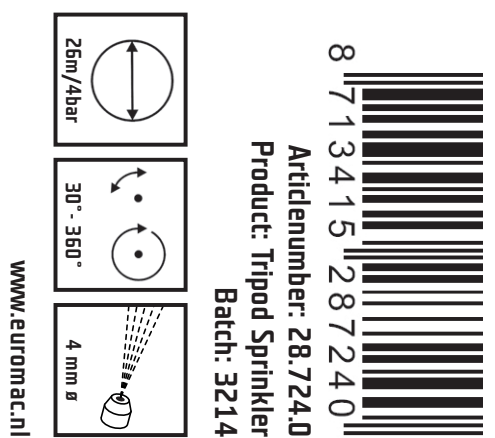

# Sprinkler tripod

Garden - Lawn - Border

# Sprinkler tripod

Pressure bar	Capacity l/min.	Diameter m
1,5	12	23
2	14	24
3	17	25
4	20	26

NL Sectorsproeier op driepoot  
EN Tripod Sprinkler  
DE Sector Sprinkler auf Stativ  
FR Arroseur secteur sur trepied  
IT Sprinkler settore su treppiede  
DA Sektor Sprinkler på stativ  
SV Sektor Sprinkler på stativ  
NO Sektor Sprinkler på stativ  
FIN Sektor Sammutusjärjestelmä on jalustalle  
HU Ágazati Sprinkler a háromlábú  
CS Protipozární sektor na stativu  
PL Kropidło sektor na statywie  
SK Protipožiarne sektora na statíve  
RD Aspersor sector pe trepid  
RU Сектор Спринклерные на штатив

Pressure bar	Capacity l/min.	Diameter m
1,5	12	23
2	14	24
3	17	25
4	20	26