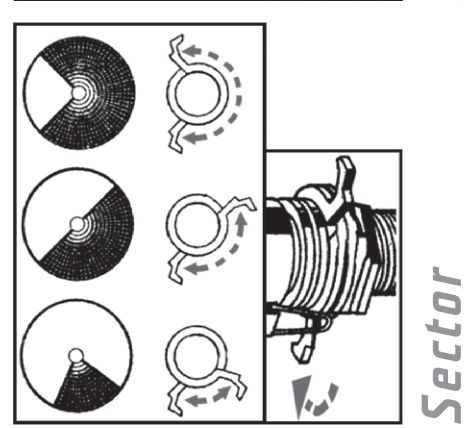

NL Sectorsproeier op driepoot
EN Tripod Sprinkler
DE Sector Sprinkler auf Stativ
FR Arroseur secteur sur trepied
IT Sprinkler settore su treppiede
DA Sektor Sprinkler på stativ
SV Sektor Sprinkler på stativ
NO Sektor Sprinkler på stativ
FIN Sektor Sammutusjärjestelmä on jalustalle
HU Ágazati Sprinkler a háromlábú
CS Protipozární sektor na stativu
PL Kropidło sektor na statywie
SK Protipožiarne sektora na statíve
RD Aspersor sector pe trepid
RU Сектор Спринклерные на штатив

Pressure bar	Capacity l/min.	Diameter m
1,5	12	23
2	14	24
3	17	25
4	20	26