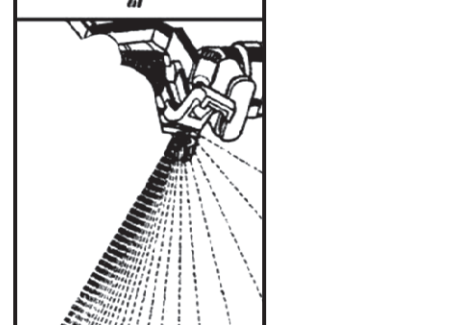

NL Sectorsproeier op driepoot
EN Tripod Sprinkler
DE Sector Sprinkler auf Stativ
FR Arroseur secteur sur trepied
IT Sprinkler settore su treppiede
DA Sektor Sprinkler på stativ
SV Sektor Sprinkler på stativ
NO Sektor Sprinkler på stativ
FIN Sektor Sammutusjärjestelmä on jalustalle
HU Ágazati Sprinkler a háromlábú
CS Protipozární sektor na stativu
PL Kropidło sektor na statywie
SK Protipožiarne sektora na statíve
RD Aspersor sector pe trepid
RU Сектор Спринклерные на штатив

Pressure bar	Capacity l/min.	Diameter m
1,5	12	23
2	14	24
3	17	25
4	20	26