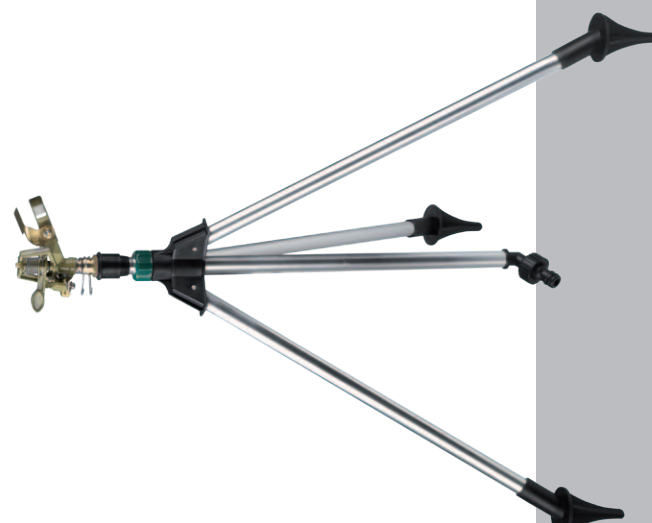

# Sprinkler tripod

Garden - Lawn - Border

# Sprinkler tripod

Pressure bar	Capacity l/min.	Diameter m
1,5	12	23
2	14	24
3	17	25
4	20	26

NL Sectorsproeier op driepoot  
EN Tripod Sprinkler  
DE Sector Sprinkler auf Stativ  
FR Arroseur secteur sur trepied  
IT Sprinkler settore su treppiede  
DA Sektor Sprinkler på stativ  
SV Sektor Sprinkler på stativ  
NO Sektor Sprinkler på stativ  
FIN Sektor Sammutusjärjestelmä on jalustalle  
HU Ágazati Sprinkler a háromlábú  
CS Protipozární sektor na stativu  
PL Kropidło sektor na statywie  
SK Protipožiarne sektora na statíve  
RD Aspersor sector pe trepid  
RU Сектор Спринклерные на штатив

# Sprinkler tripod

NL Sectorsproeier op driepoot  
EN Tripod Sprinkler  
DE Sector Sprinkler auf Stativ  
FR Arroseur secteur sur trepied  
IT Sprinkler settore su treppiede  
DA Sektor Sprinkler på stativ  
SV Sektor Sprinkler på stativ  
NO Sektor Sprinkler på stativ  
FIN Sektor Sammutusjärjestelmä on jalustalle  
HU Ágazati Sprinkler a háromlábú  
CS Protipozární sektor na stativu  
PL Kropidło sektor na statywie  
SK Protipožiarne sektora na statíve  
RD Aspersor sector pe trepid  
RU Сектор Спринклерные на штатив

Pressure bar	Capacity l/min.	Diameter m
1,5	12	23
2	14	24
3	17	25
4	20	26