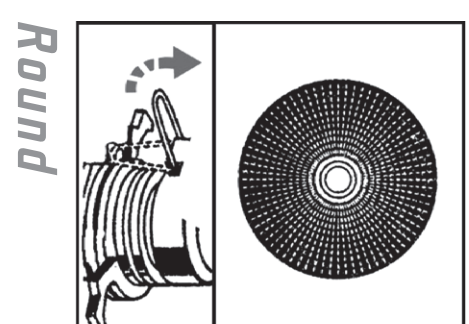

# Sprinkler tripod

Garden - Lawn - Border

# Sprinkler tripod

Pressure bar	Capacity l/min.	Diameter m
1,5	12	23
2	14	24
3	17	25
4	20	26

NL Sectorsproeier op driepoot  
EN Tripod Sprinkler  
DE Sector Sprinkler auf Stativ  
FR Arroseur secteur sur trepied  
IT Sprinkler settore su treppiede  
DA Sektor Sprinkler på stativ  
SV Sektor Sprinkler på stativ  
NO Sektor Sprinkler på stativ  
FIN Sektor Sammutusjärjestelmä on jalustalle  
HU Ágazati Sprinkler a háromlábú  
CS Protipozární sektor na stativu  
PL Kropidło sektor na statywie  
SK Protipožiarne sektora na statíve  
RD Aspersor sector pe trepid  
RU Сектор Спринклерные на штатив