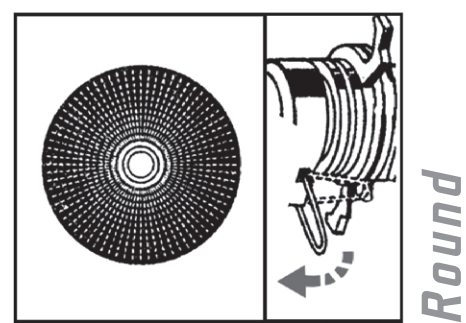

NL Sectorsproeier op driepoot
EN Tripod Sprinkler
DE Sector Sprinkler auf Stativ
FR Arroseur secteur sur trepied
IT Sprinkler settore su treppiede
DA Sektor Sprinkler på stativ
SV Sektor Sprinkler på stativ
NO Sektor Sprinkler på stativ
FIN Sektor Sammutusjärjestelmä on jalustalle
HU Ágazati Sprinkler a háromlábú
CS Protipozární sektor na stativu
PL Kropidło sektor na statywie
SK Protipožiarne sektora na statíve
RD Aspersor sector pe trepid
RU Сектор Спринклерные на штатив

Pressure bar	Capacity l/min.	Diameter m
1,5	12	23
2	14	24
3	17	25
4	20	26