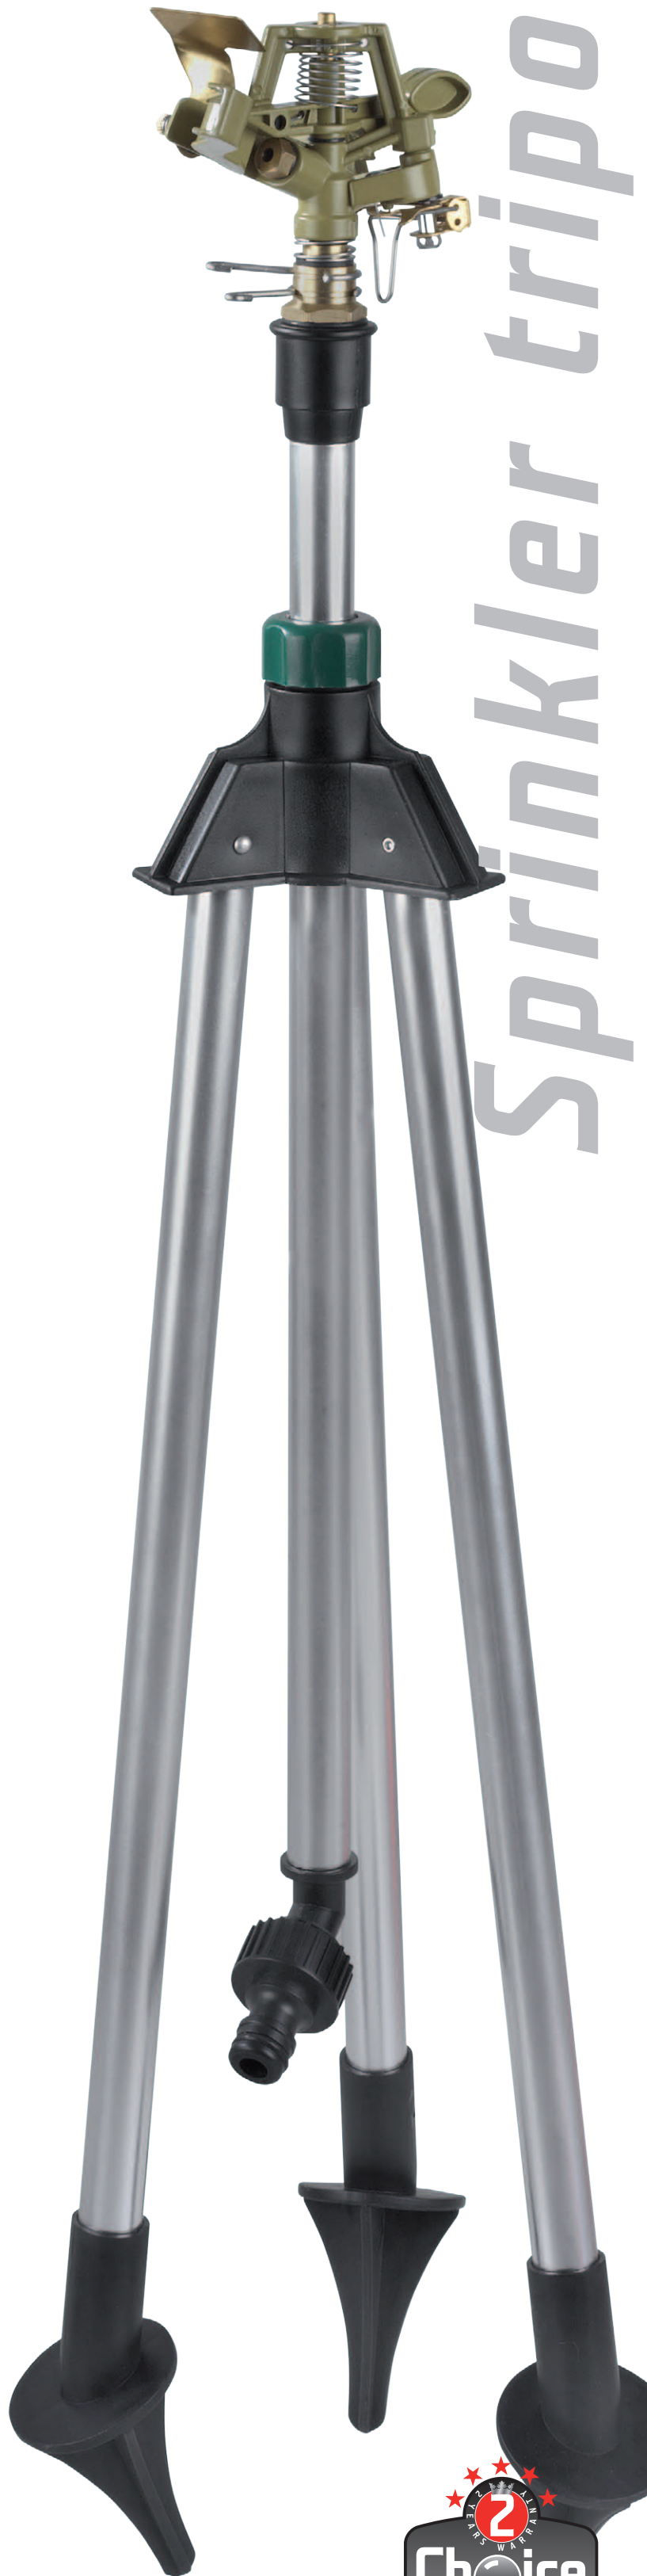

# Sprinkler tripod

Garden - Lawn - Border

# Sprinkler tripod

Pressure bar	Capacity l/min.	Diameter m
1,5	12	23
2	14	24
3	17	25
4	20	26

NL Sectorsproeier op driepoot  
EN Tripod Sprinkler  
DE Sector Sprinkler auf Stativ  
FR Arroseur secteur sur trepied  
IT Sprinkler settore su treppiede  
DA Sektor Sprinkler på stativ  
SV Sektor Sprinkler på stativ  
NO Sektor Sprinkler på stativ  
FIN Sektor Sammutusjärjestelmä on jalustalle  
HU Ágazati Sprinkler a háromlábú  
CS Protipozární sektor na stativu  
PL Kropidło sektor na statywie  
SK Protipožiarne sektora na statíve  
RD Aspersor sector pe trepid  
RU Сектор Спринклерные на штатив

# Sprinkler tripod

NL Sectorsproeier op driepoot  
EN Tripod Sprinkler  
DE Sector Sprinkler auf Stativ  
FR Arroseur secteur sur trepied  
IT Sprinkler settore su treppiede  
DA Sektor Sprinkler på stativ  
SV Sektor Sprinkler på stativ  
NO Sektor Sprinkler på stativ  
FIN Sektor Sammutusjärjestelmä on jalustalle  
HU Ágazati Sprinkler a háromlábú  
CS Protipozární sektor na stativu  
PL Kropidło sektor na statywie  
SK Protipožiarne sektora na statíve  
RD Aspersor sector pe trepid  
RU Сектор Спринклерные на штатив

Pressure bar	Capacity l/min.	Diameter m
1,5	12	23
2	14	24
3	17	25
4	20	26