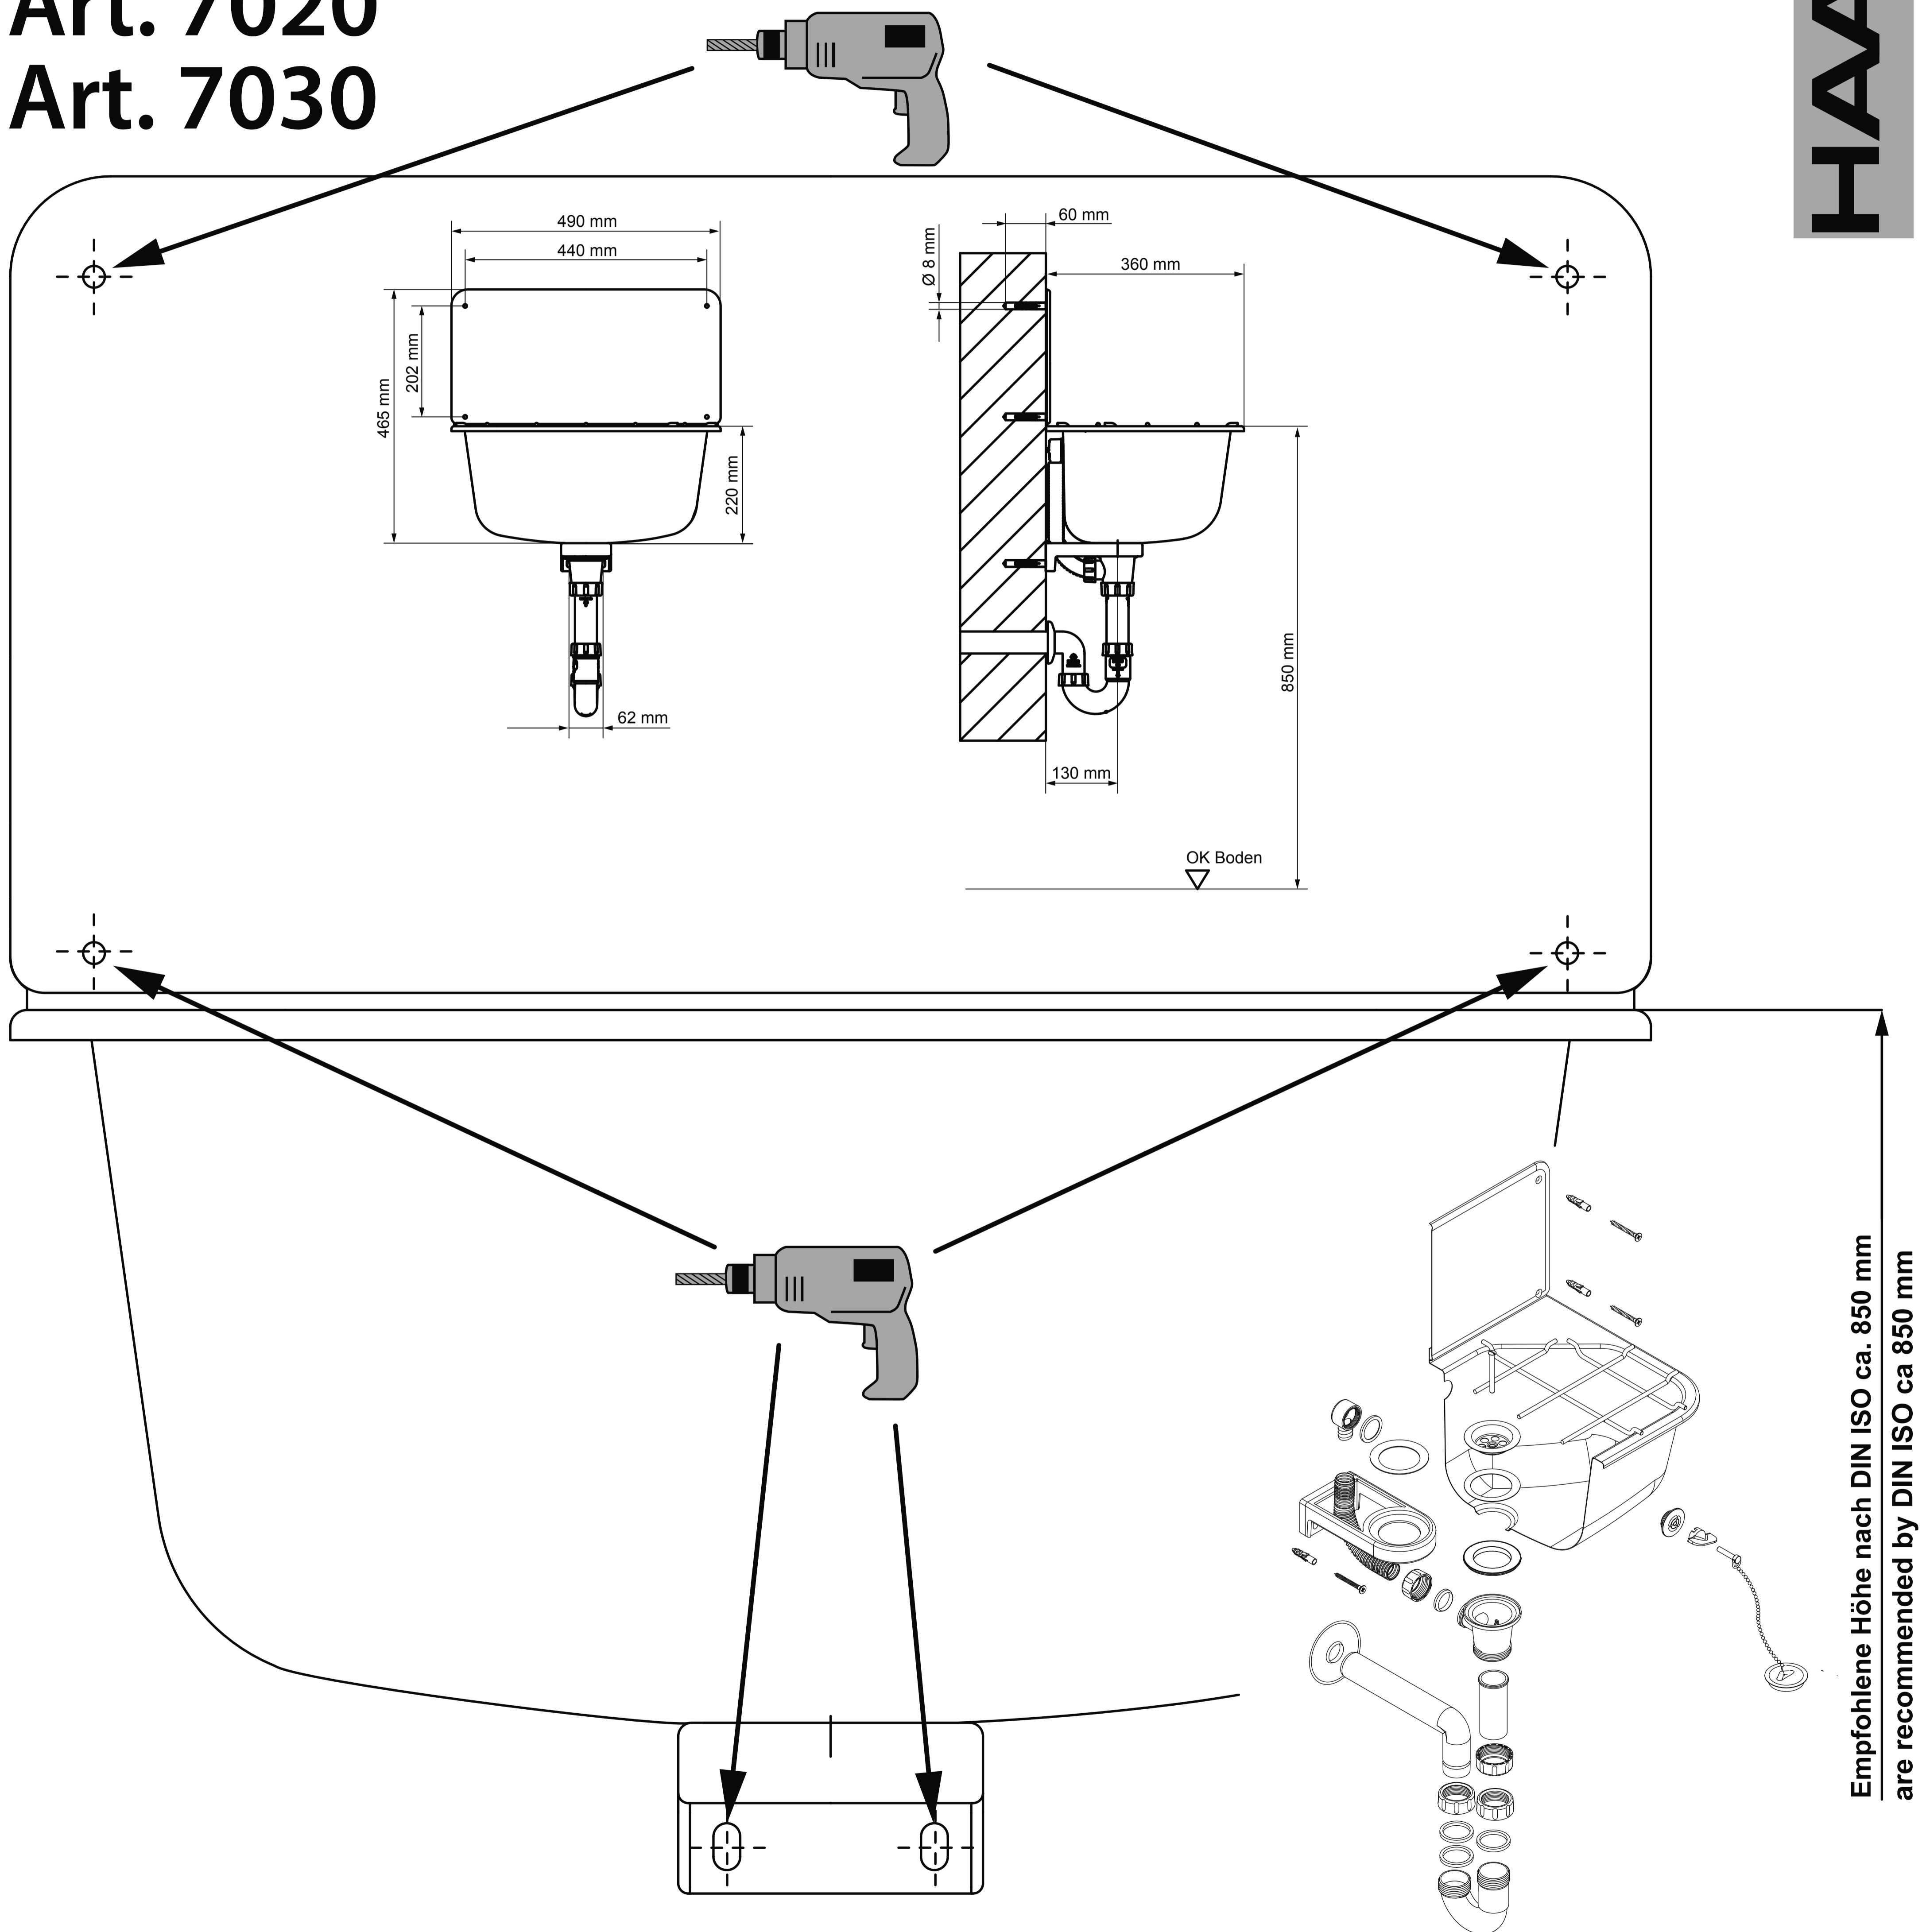

Art. 7000
Art. 7010
Art. 7020
Art. 7030

Installationsanleitung

CZ: Montážní instrukce IT: Istruzioni per l'installazione FR: Instructions d'installation
NL: Inbouwrichtlijn GB: Installation instruction PL: Instrukcja instalacji
HU: Szerelési útmutató RO: Instrucțiuni de instalare

Empfohlene Höhe nach DIN ISO ca. 850 mm
are recommended by DIN ISO ca 850 mm