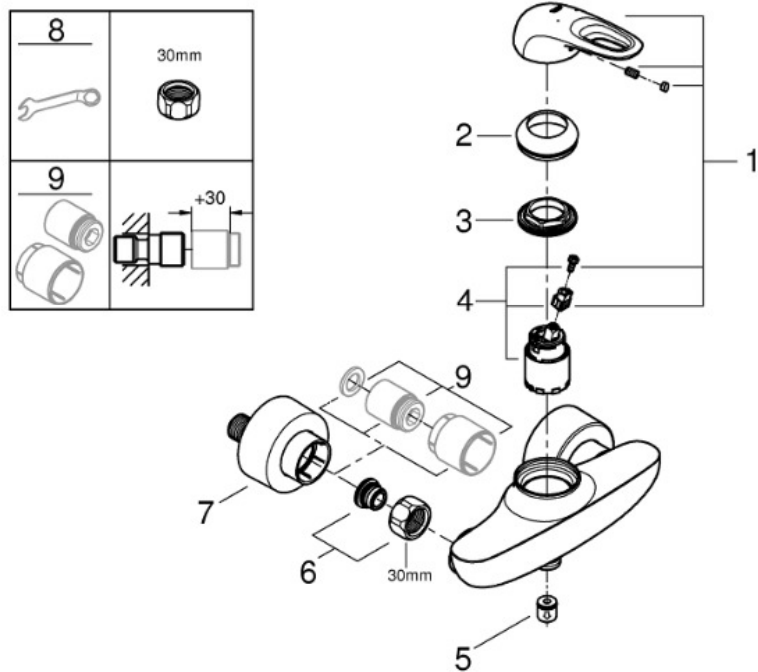

EUROSTYLE EINHAND-BRAUSEBATTERIE, DN 15

Pos.-Nr.	Produktbeschreibung	Bestell-Nr.
1	Hebel	46940000
2	Kappe	46436000
3	Verschraubung	46460000
4	Kartusche	46374000
5	Rückflussverhinderer	48276000
6	Anschlussverschraubung 1/2"	45044000
7	S-Anschluss	12693000
8	Spezialschlüssel	19377000
9	Verlängerungsset, 30 mm	46238000