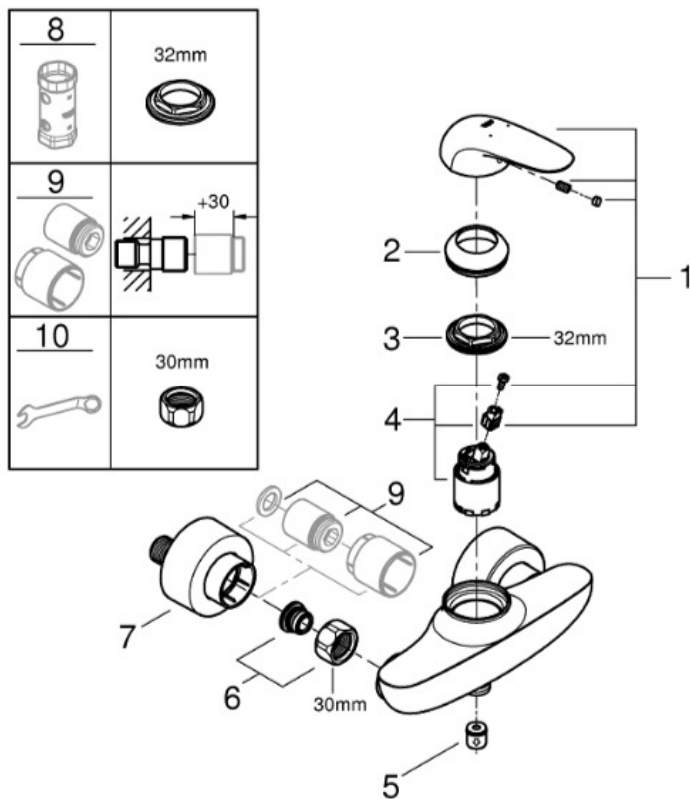

EUROSTYLE EINHAND-BRAUSEBATTERIE, DN 15

Pos.-Nr.	Produktbeschreibung	Bestell-Nr.
1	Hebel	46954000
2	Kappe	46436000
3	Verschraubung	46460000
4	Kartusche	46374000
5	Rückflussverhinderer	48276000
6	Anschlussverschraubung 1/2"	45044000
7	S-Anschluss	12693000
8	Steckschlüssel	19332000
9	Verlängerungsset, 30 mm	46238000
10	Spezialschlüssel	19377000