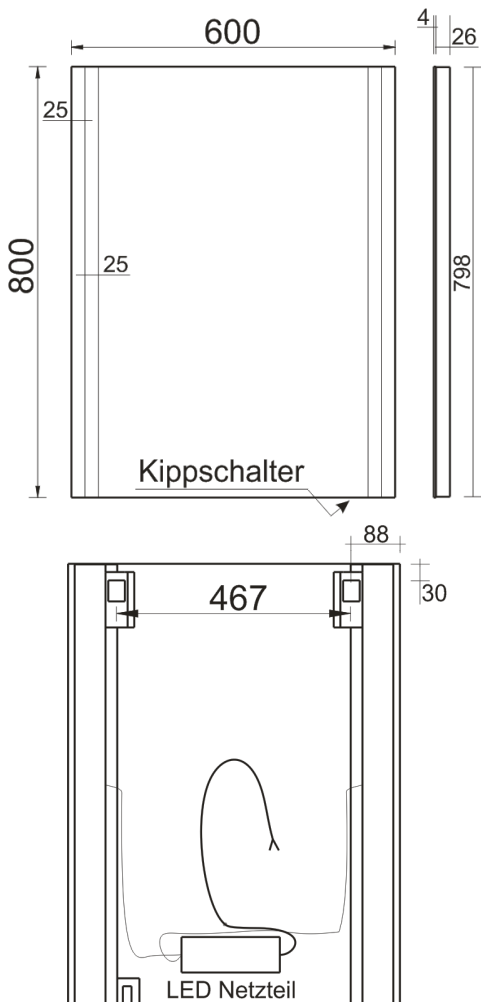

LED Leuchtspiegel

EDORO 60 x 80

. Technische Daten

LED Leistung (W)	14.9	Betriebstemperatur (°C)	+5 ~ +35
LED Lichtstrom (lm)	1488	Lebensdauer (St)	30 000
LED Effektivität (lm/W)	~100	Abmessungen (mm)	600 x 800 x 30
Eingangsspannung (V AC)	220 ~ 240	IP-Schutzklasse	20
LED Stromversorgung (V DC)	12	Typ	Nicht wasserfest
Frequenz (Hz)	50/60	Dimmbar (Seite 230V)	Nein
Eingangstrom (mA)	Max. 100	Bescheinigung	CE
Farbtemperatur (K)	4000 (neutral weiss)	Schutzklasse	II
Farbwiedergabeindex (Ra)	>80		

. Zeichnungen

. Etiketten