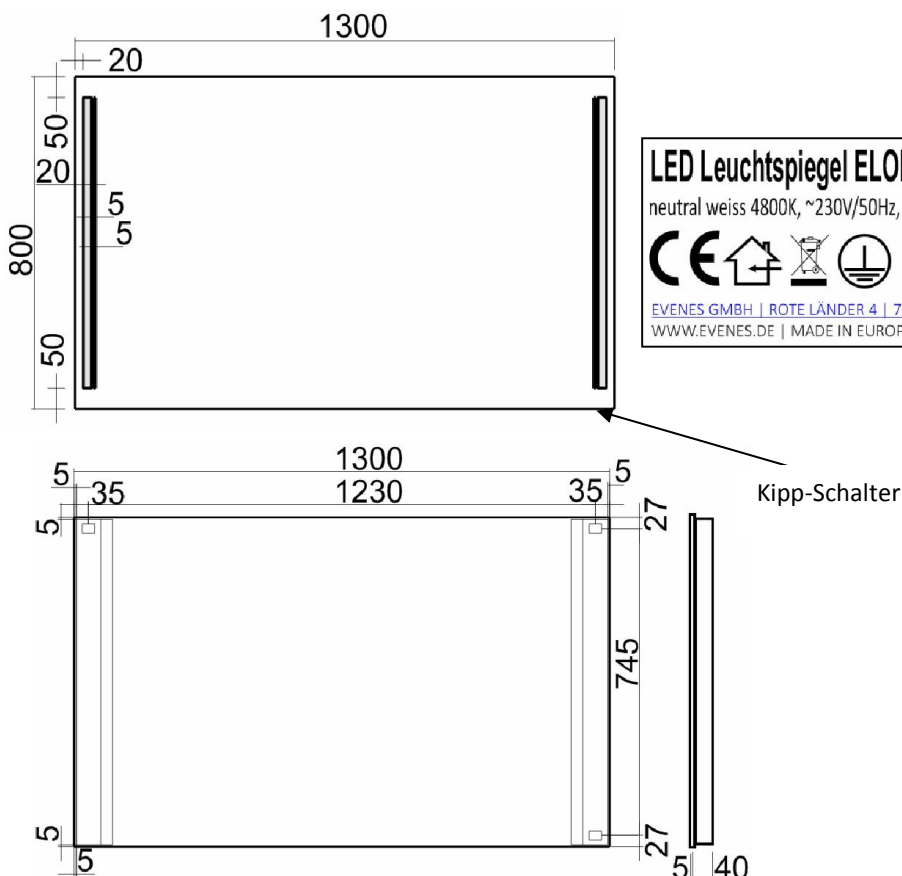

LED Leuchtspiegel ELONA 130 x 80

. Technische Daten

LED Leistung (W)	25	Betriebstemperatur (°C)	+5 ~ +35
LED Lichtstrom (lm)	2436	Lebensdauer (St)	30 000
LED Effektivität (lm/W)	~98	Abmessungen (mm)	1300 x 800 x 45
Eingangsspannung (V AC)	220 ~ 240	IP-Schutzklasse	20
LED Stromversorgung (V DC)	12	Typ	Nicht wasserfest
Frequenz (Hz)	50/60	Dimmbar (Seite 230V)	Nein
Eingangstrom (mA)	Max. 160	Bescheinigung	CE
Farbtemperatur (K)	4800 (neutral weiss)	Schutzklasse	I
Farbwiedergabeindex (Ra)	>80		

. Zeichnungen

. Etiketten