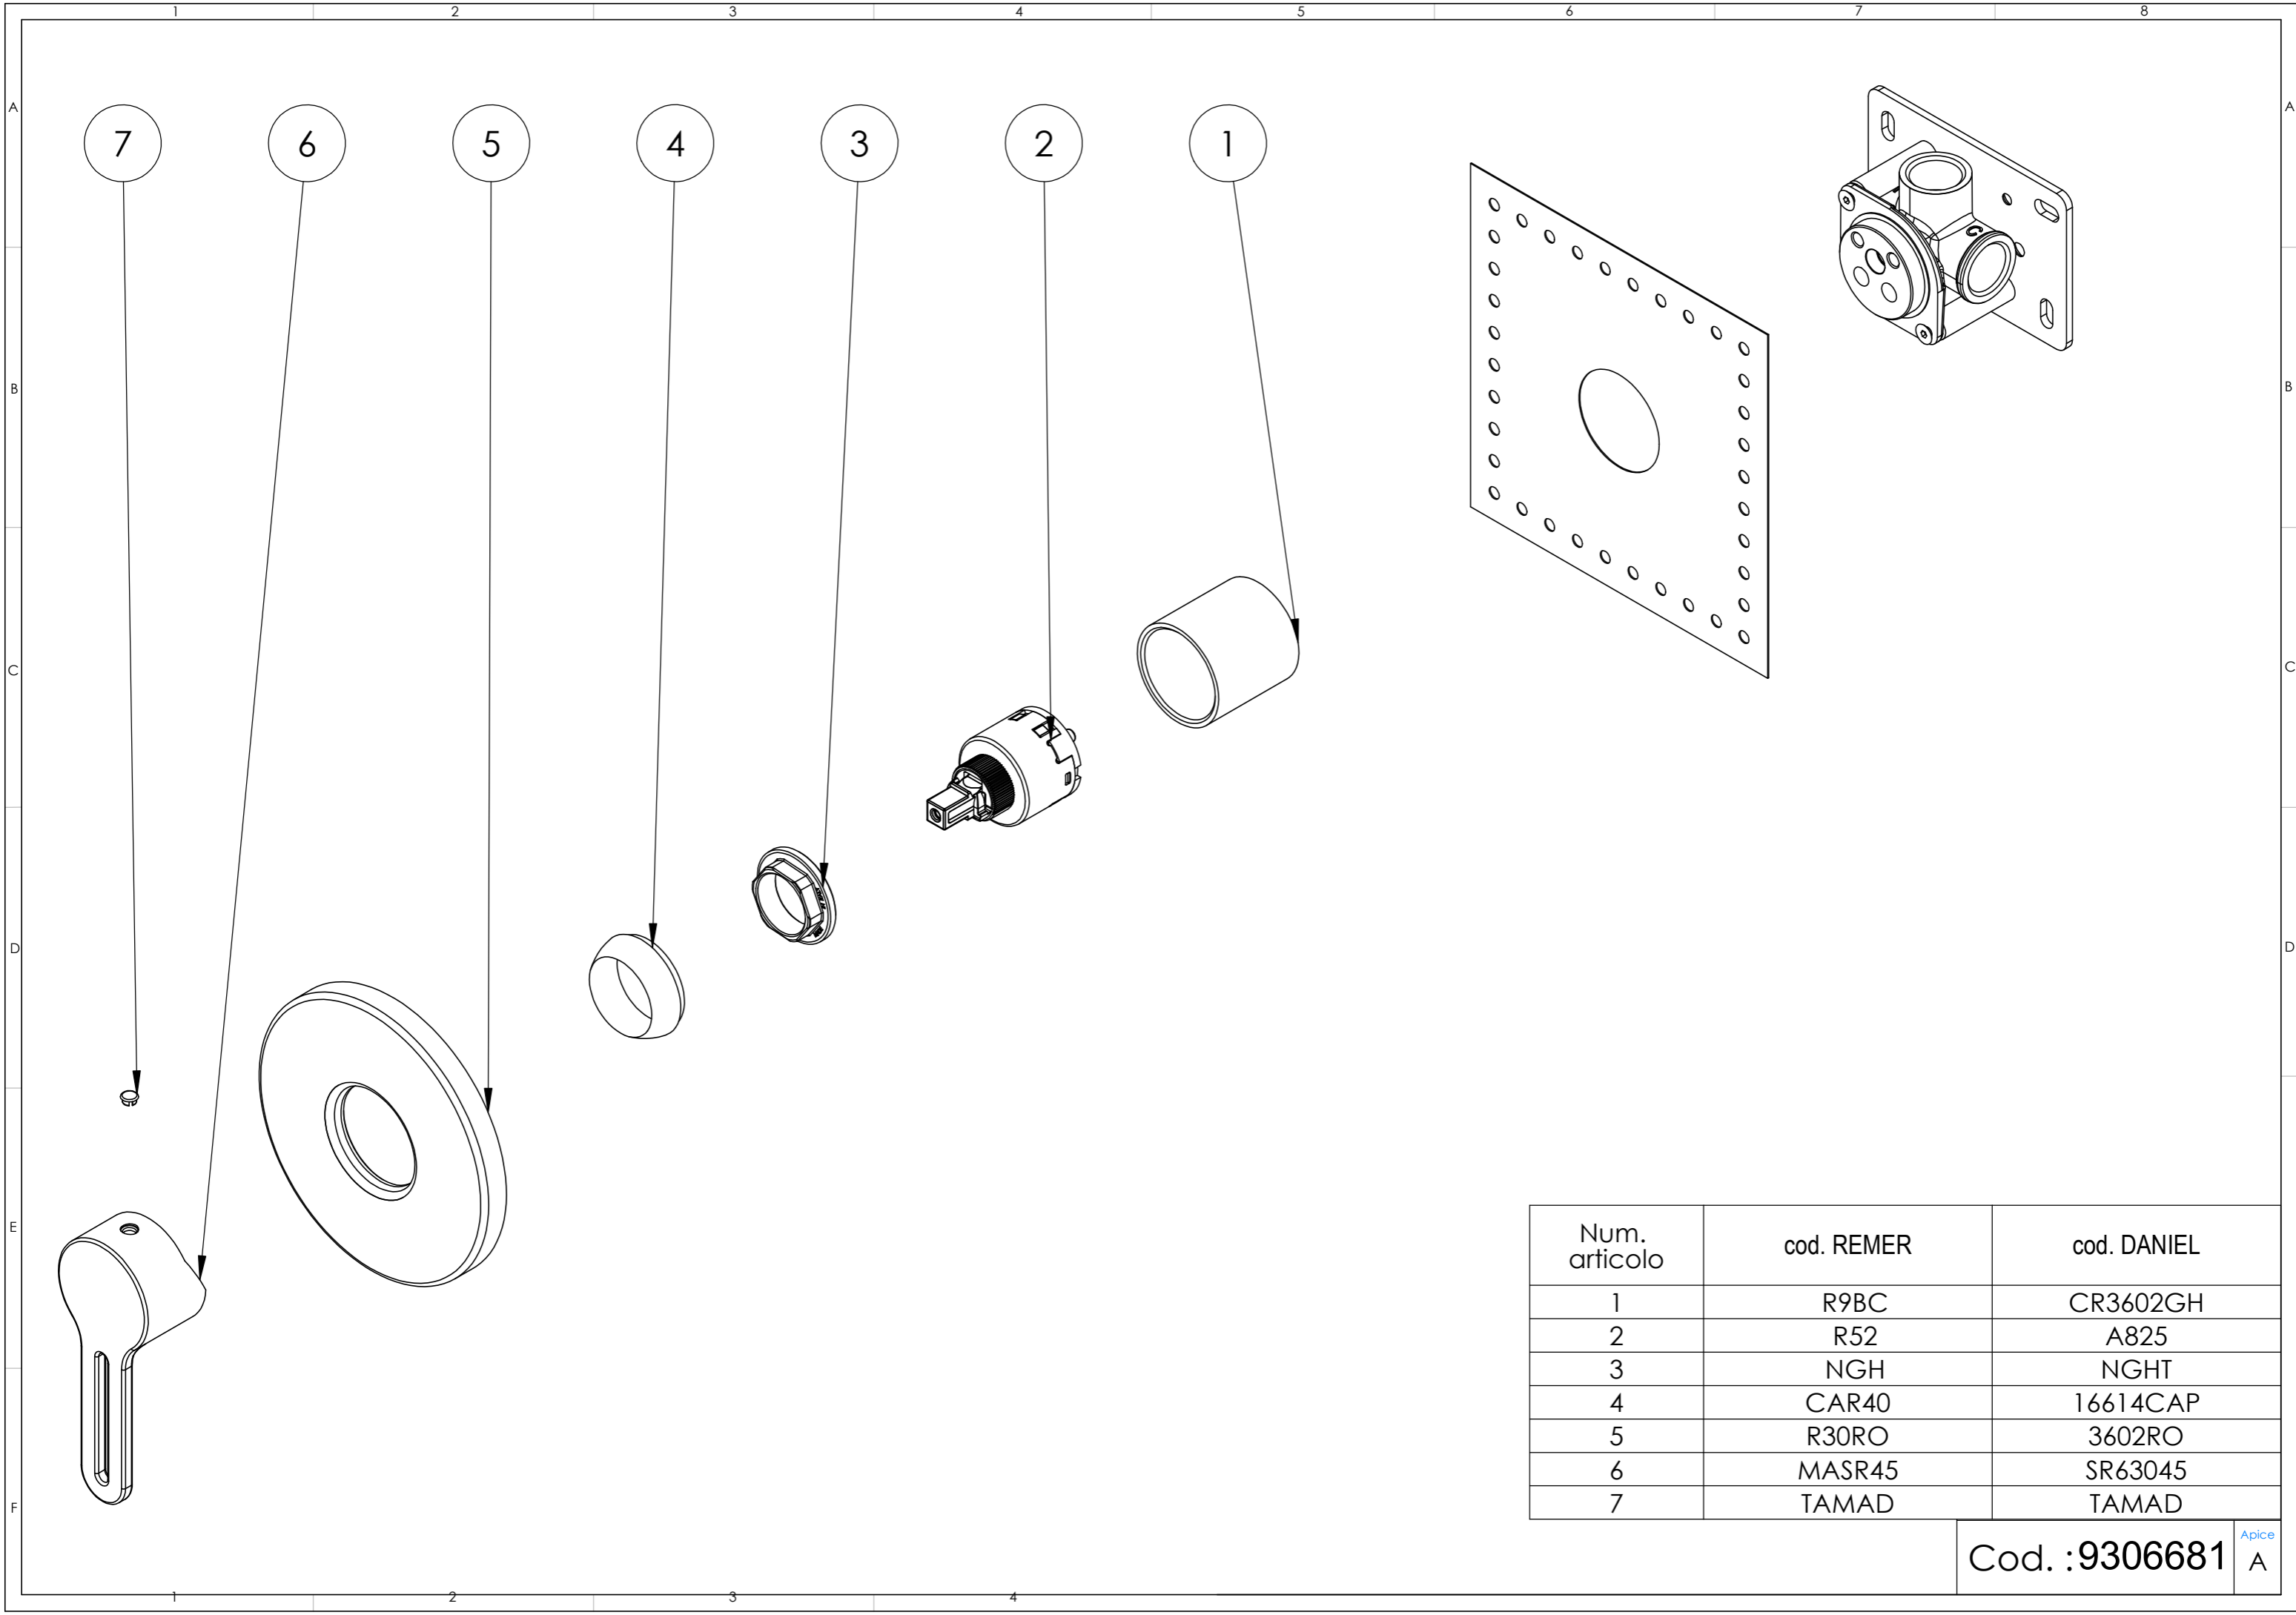

Cod. : 9306681

Apice
A

Num. articolo	cod. REMER	cod. DANIEL
1	R9BC	CR3602GH
2	R52	A825
3	NGH	NGHT
4	CAR40	16614CAP
5	R30RO	3602RO
6	MASR45	SR63045
7	TAMAD	TAMAD

Cod. : **9306681** Apice
A