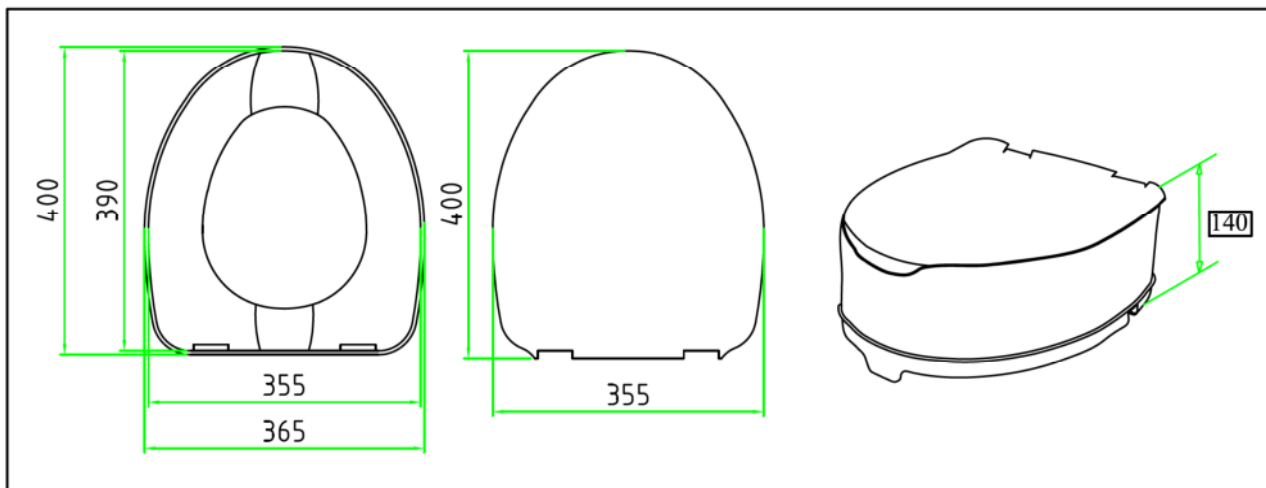

DATENBLATT

AUFSATZ M. DECKEL 14 cm U. BEFESTIGUNG
MATERIAL: POLYPROPYLEN

VERSTELLBAR VON 320 - 390