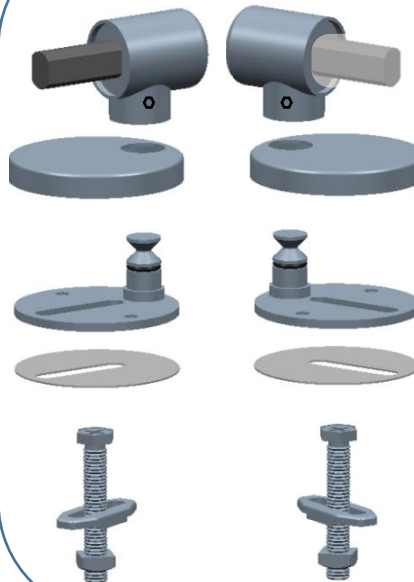

# WC-SITZ RIBEIRA

Art. 93 102 57

Material : Duroplast

VERSTELLBAR

Y 41.5 ÷ 49

Z 5.5 ÷ 21

Pufferset

x 6

Scharnier

2,700 kg

2,900 kg