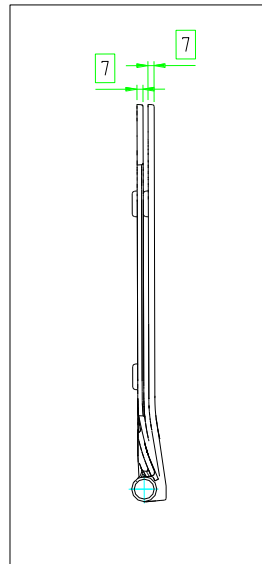

# WC-SITZ RIBEIRA

Art. 93 102 57

Material : Duroplast

VERSTELLBAR

Y 41.5 ÷ 49

Z 5.5 ÷ 21

Pufferset

x 6

Scharnier

2,700 kg

2,900 kg