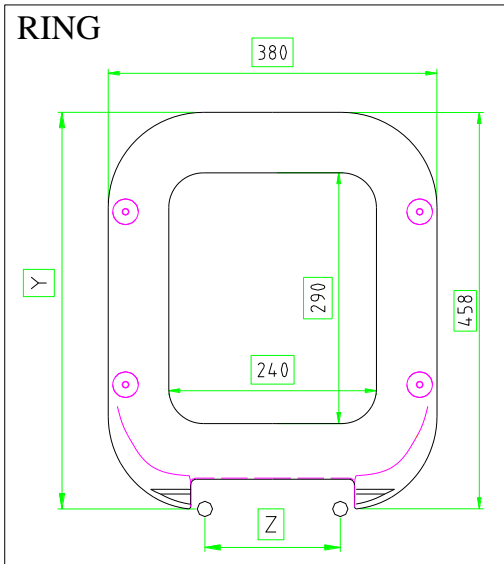

# WC-SITZ RIBEIRA

Art. 93 102 57

Material : Duroplast

VERSTELLBAR

Y 41.5 ÷ 49

Z 5.5 ÷ 21

Pufferset

x 6

Scharnier

2,700 kg

2,900 kg