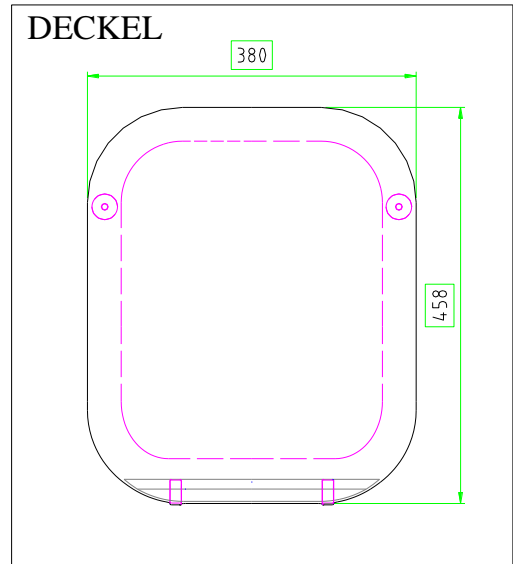

# WC-SITZ RIBEIRA

Art. 93 102 57

Material : Duroplast

VERSTELLBAR

Y 41.5 ÷ 49

Z 5.5 ÷ 21

Pufferset

x 6

Scharnier

2,700 kg

2,900 kg