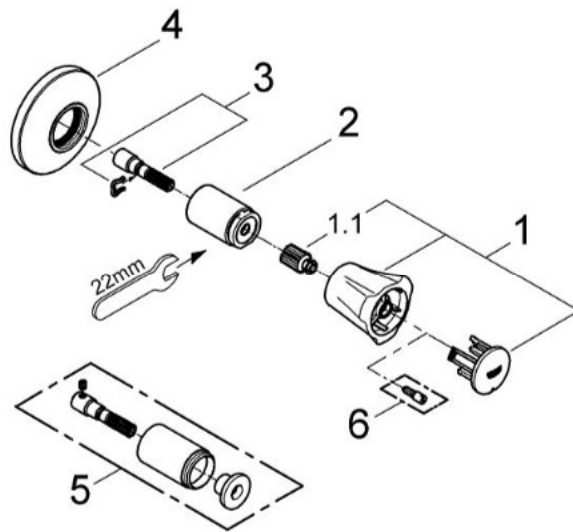

COSTA UP-VENTIL OBERBAU

Pos.-Nr.	Produktbeschreibung	Bestell-Nr.
1	Griff Costa L	45994000
1.1	Schnappeinsatz	0538600M
2	Hülse 1/2	06688000
3	Spindelverlängerung	45201000
3.1	Clip	0256900M
4	Rosette	06386000
5	Verlängerung für Mengenregler	45565000
6	Schraube für Costa/Avina Produkte	48013000