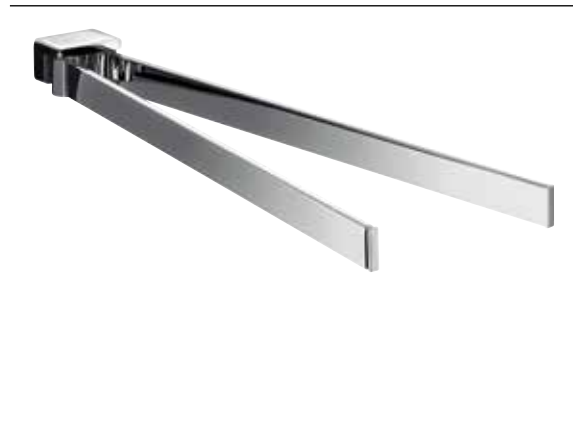

PRODUKTINFORMATION

Handtuchhalter, 410 mm chrom

Art.-Nr.0550 001 41

drehbar