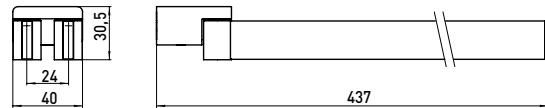

PRODUKTINFORMATION

Handtuchhalter, 410 mm chrom

Art.-Nr.0550 001 41

drehbar