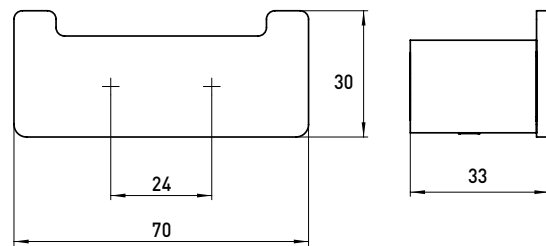

### Doppelhaken chrom

Art.-Nr.0575 001 02