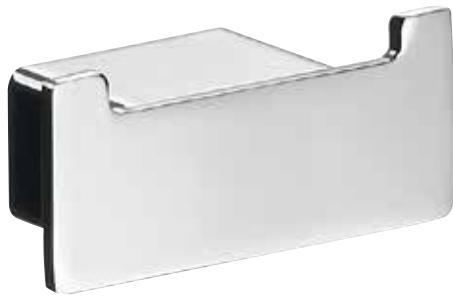

### Doppelhaken chrom

Art.-Nr.0575 001 02