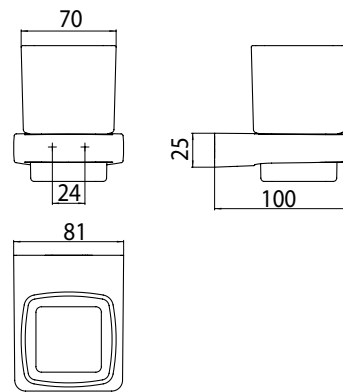

## PRODUKTINFORMATION

Glashalter, Kristallglas satiniert chrom

Art.-Nr.0220 001 00