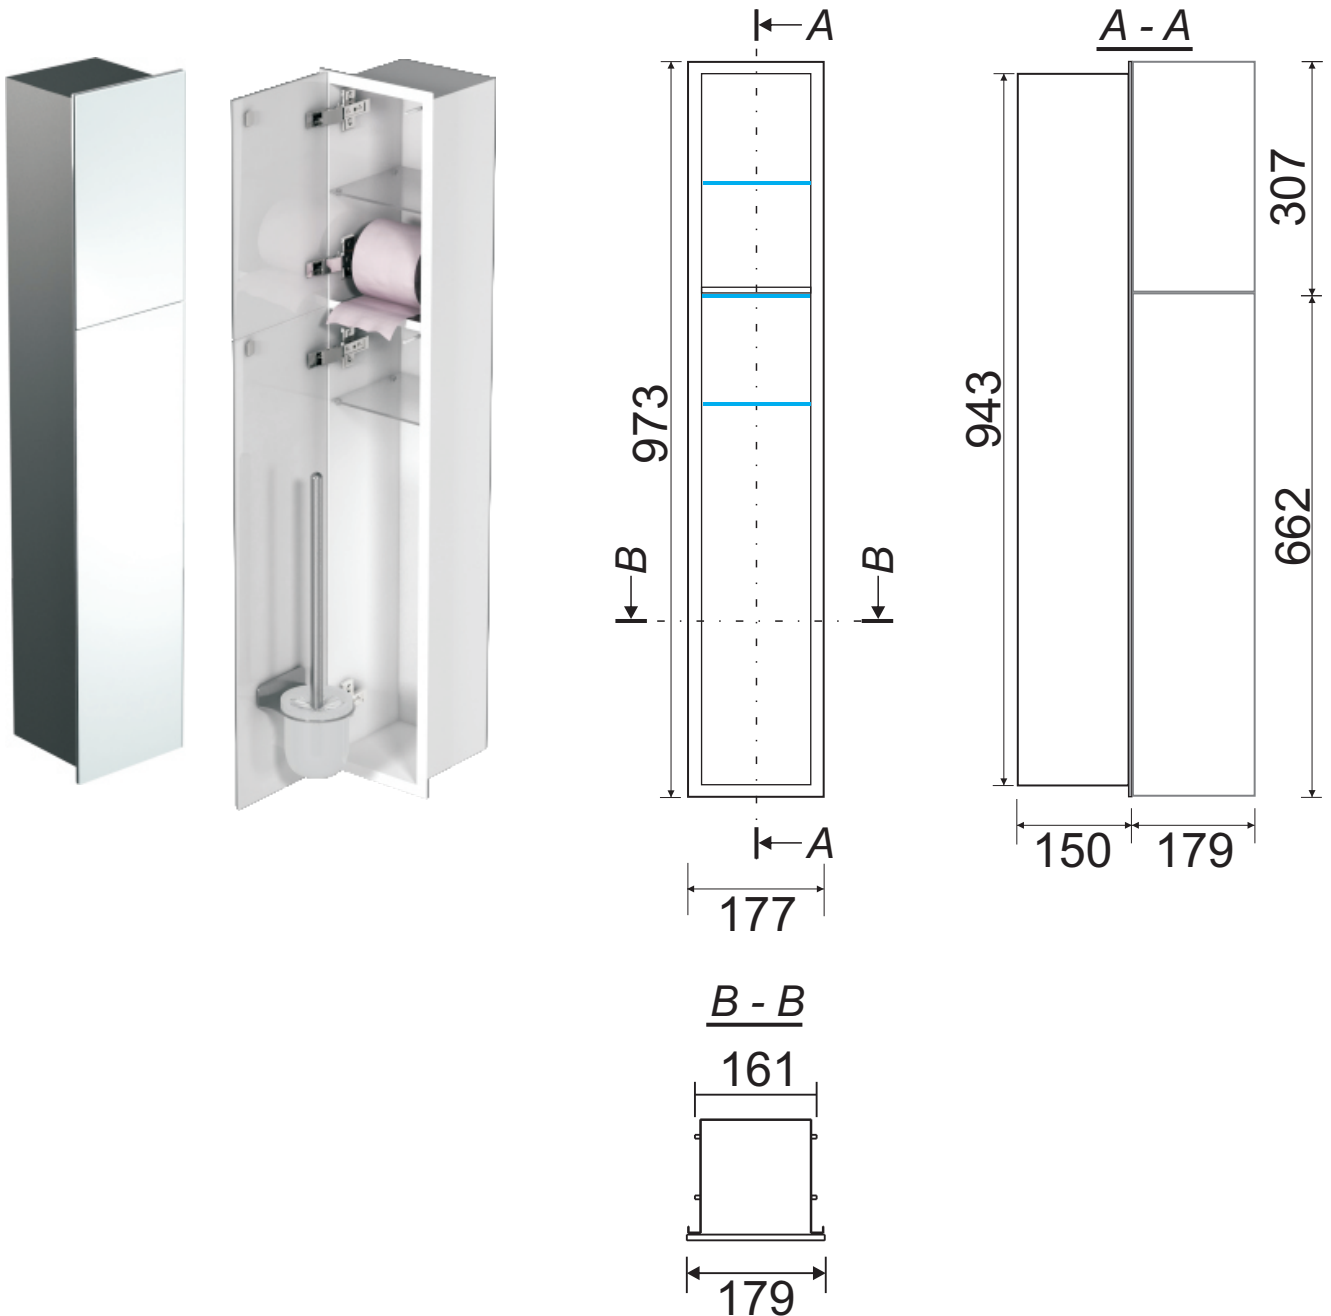

Einbaucontainer

**93 142 72 Links**

1 Papierrollen Fach + 2 Leerfächern, Anschlag links  
 WC Wandcontainer innen Weiß, 2 graue Glastüren