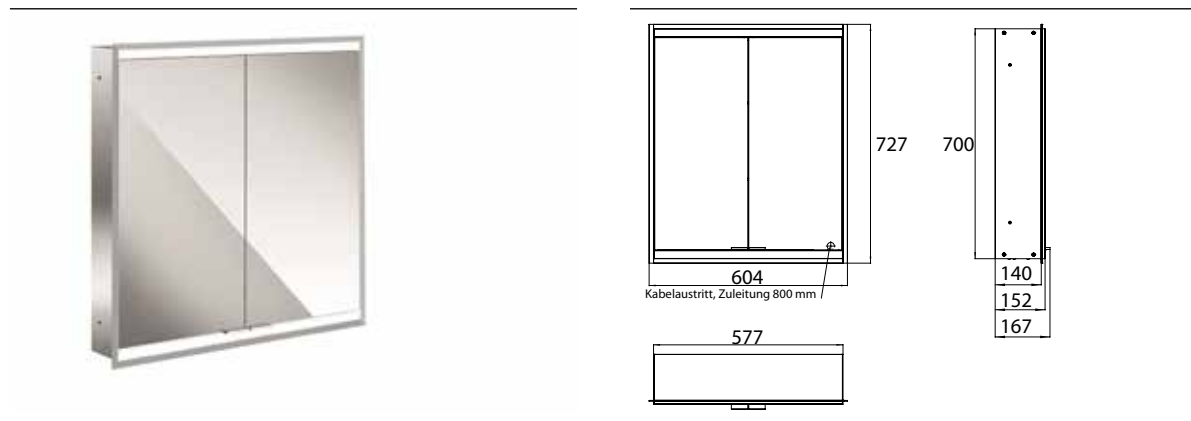

PRODUKTINFORMATION

Lichtspiegelschrank prime 2, 600 mm, 2 Türen, Unterputzmodell, IP 20 spiegel

Art.-Nr.9497 050 33

mit verspiegelter- oder weißer Glasrückwand, 2 stufenlos einstellbare Ablagen, 2 Türen, 1 Steckdose und 1 Lichtschalter, Höhe: 730 mm, LED-Beleuchtung (ca. 4.000 K), Energieeffizienzklasse: A - A++