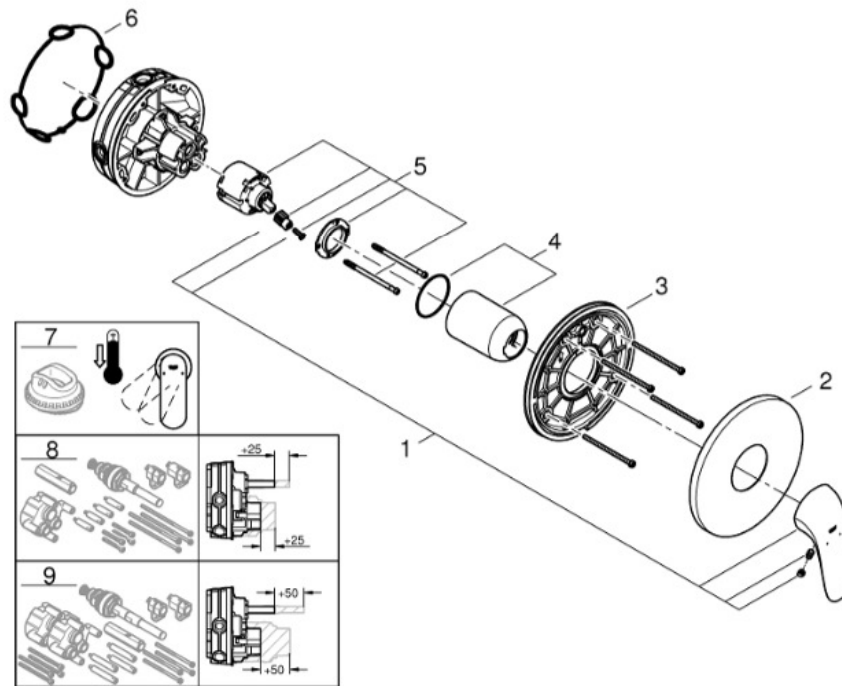

EUROSTYLE EINHAND-BRAUSEBATTERIE

Pos.-Nr.	Produktbeschreibung	Bestell-Nr.
1	Hebel	46954000
2	Rosette	48428000
3	Montageplatte	48439000
4	Kappe	02693000
5	Kartusche	46048000
6	Dichtung	48360000
7	Temperaturbegrenzer	46308000
8	GROHE Rapido SmartBox EHM Verläng. 25mm	14056000
9	GROHE Rapido SmartBox EHM Verläng. 50mm	14057000
*Sonderzubehör		