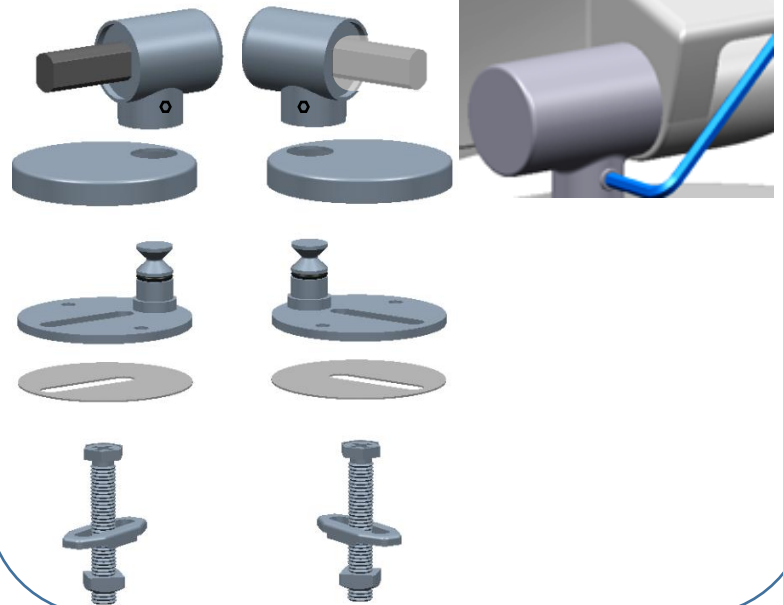

WC-SITZ PRETO

Art.93 160 72

Material : Duroplast

VERSTELLBAR: Y= 41.5 ÷ 46.5 Z= 10 ÷ 20

Pufferset

Scharnier

2,050 kg

2,250 kg