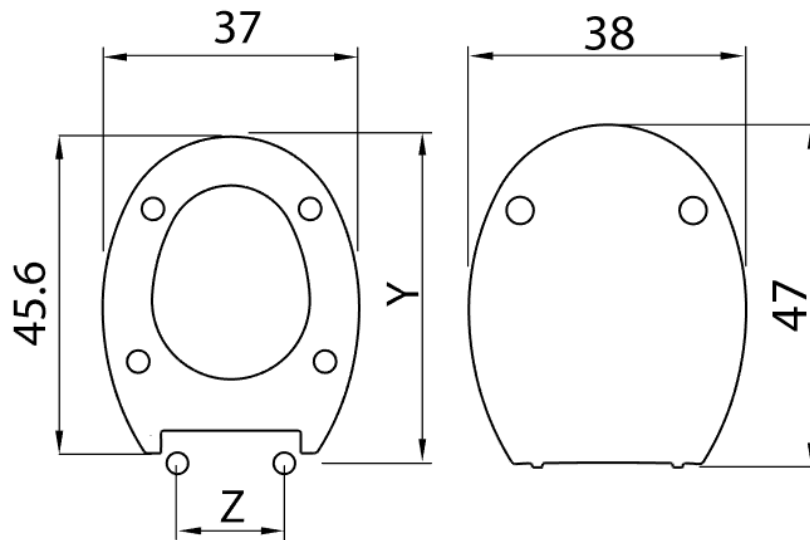

WC-SITZ PRETO

Art.93 160 72

Material : Duroplast

VERSTELLBAR: Y= 41.5 ÷ 46.5 Z= 10 ÷ 20

Pufferset

Scharnier

2,050 kg

2,250 kg