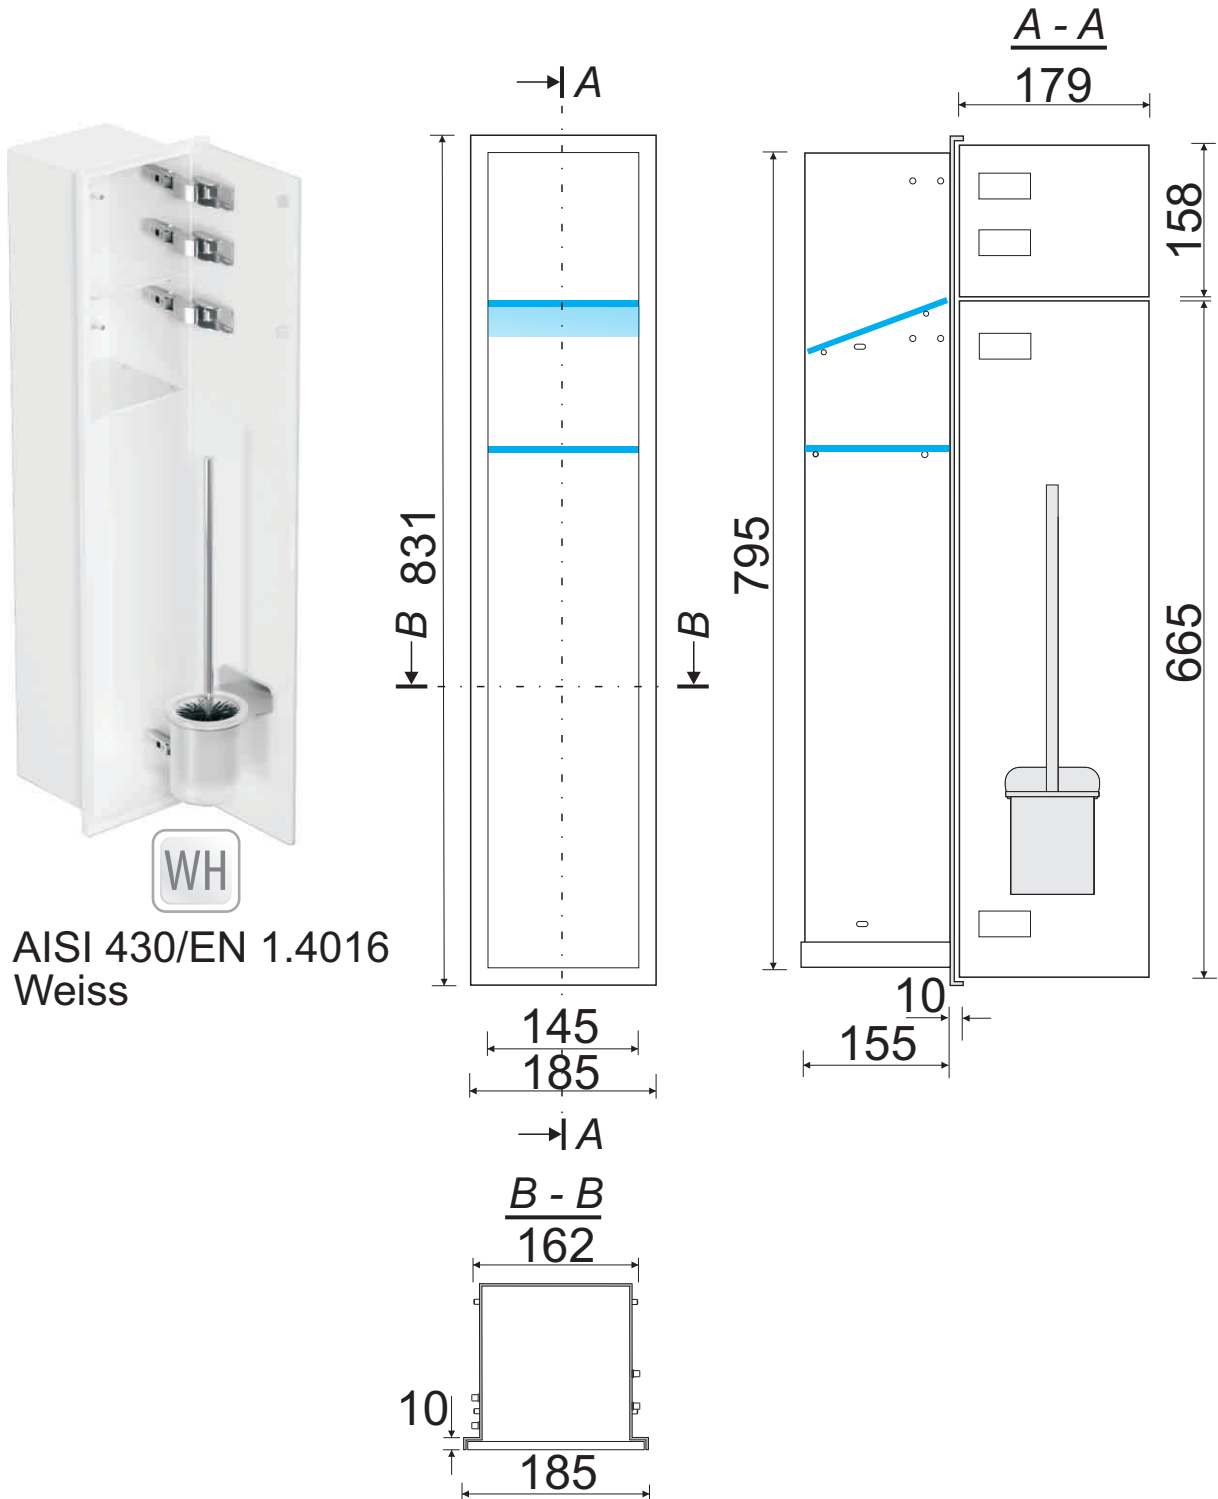

Einbaucontainer

Z.PW2DLWHWC800 Rechts - 93 169 01

WC-Edelstahl-Einbaucontainer, innen weiß,
 2 weiße Glastüren, 1 Papierrollen Fach + 1 Leerfach
 Anschlag rechts; Vorgeschlagene Installation MB 800 WC