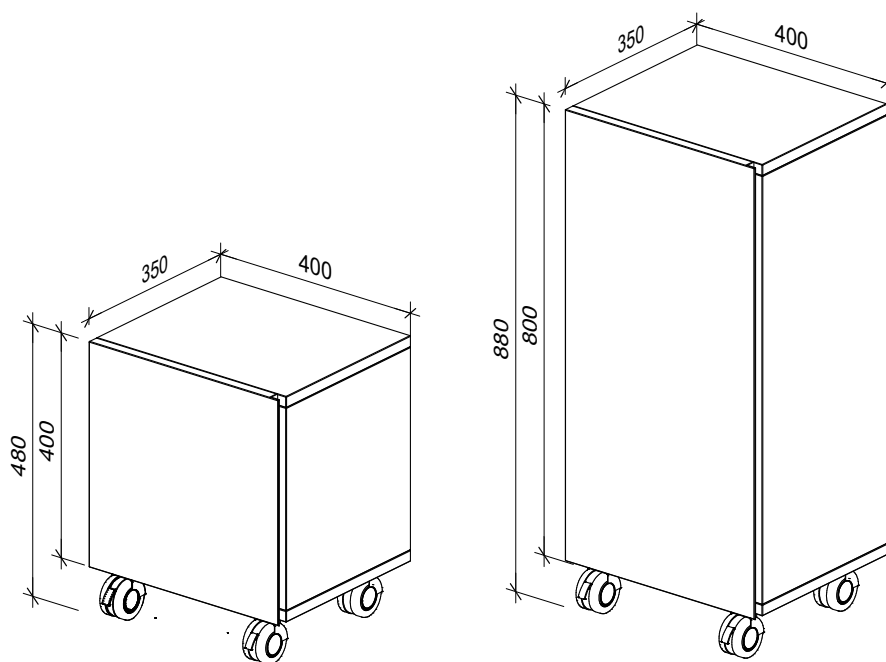

Korpus	Front	Dekor/Furnier	Anschlag Drehtür	Bestell-Nr. H = 480	Bestell-Nr. H = 880
Weiß seidenmatt	Weiß seidenmatt	Dekor	Reversibel	93 139 45	93 139 89
Weiß seidenmatt	Schwarz seidenmatt	Dekor	Reversibel	93 139 46	93 139 90
Weiß seidenmatt	Eiche sägerau	Dekor	Reversibel	93 139 49	93 139 93
Weiß seidenmatt	Teak	Dekor	Reversibel	93 139 50	93 139 94
Weiß seidenmatt	Seekiefer schwarz	Dekor	Reversibel	93 139 51	93 139 95
Weiß seidenmatt	Eiche Furnier hell	Furnier	Reversibel	93 139 52	93 139 96
Weiß seidenmatt	Eiche Furnier dunkel	Furnier	Reversibel	93 139 53	93 139 97
Weiß seidenmatt	Kiefer silbergrau	Dekor	Reversibel	93 139 54	93 139 98
Weiß seidenmatt	Lärche weiß used	Dekor	Reversibel	93 139 55	93 139 99
Schwarz seidenmatt	Weiß seidenmatt	Dekor	Reversibel	93 139 56	93 140 00
Schwarz seidenmatt	Schwarz seidenmatt	Dekor	Reversibel	93 139 57	93 140 01
Schwarz seidenmatt	Eiche sägerau	Dekor	Reversibel	93 139 60	93 140 04
Schwarz seidenmatt	Teak	Dekor	Reversibel	93 139 61	93 140 05
Schwarz seidenmatt	Seekiefer schwarz	Dekor	Reversibel	93 139 62	93 140 06
Schwarz seidenmatt	Eiche Furnier hell	Furnier	Reversibel	93 139 63	93 140 07
Schwarz seidenmatt	Eiche Furnier dunkel	Furnier	Reversibel	93 139 64	93 140 08
Schwarz seidenmatt	Kiefer silbergrau	Dekor	Reversibel	93 139 65	93 140 09
Schwarz seidenmatt	Lärche weiß used	Dekor	Reversibel	93 139 66	93 140 10

TECHNISCHE DATEN – DETAILANSICHT

Alle Angaben in mm