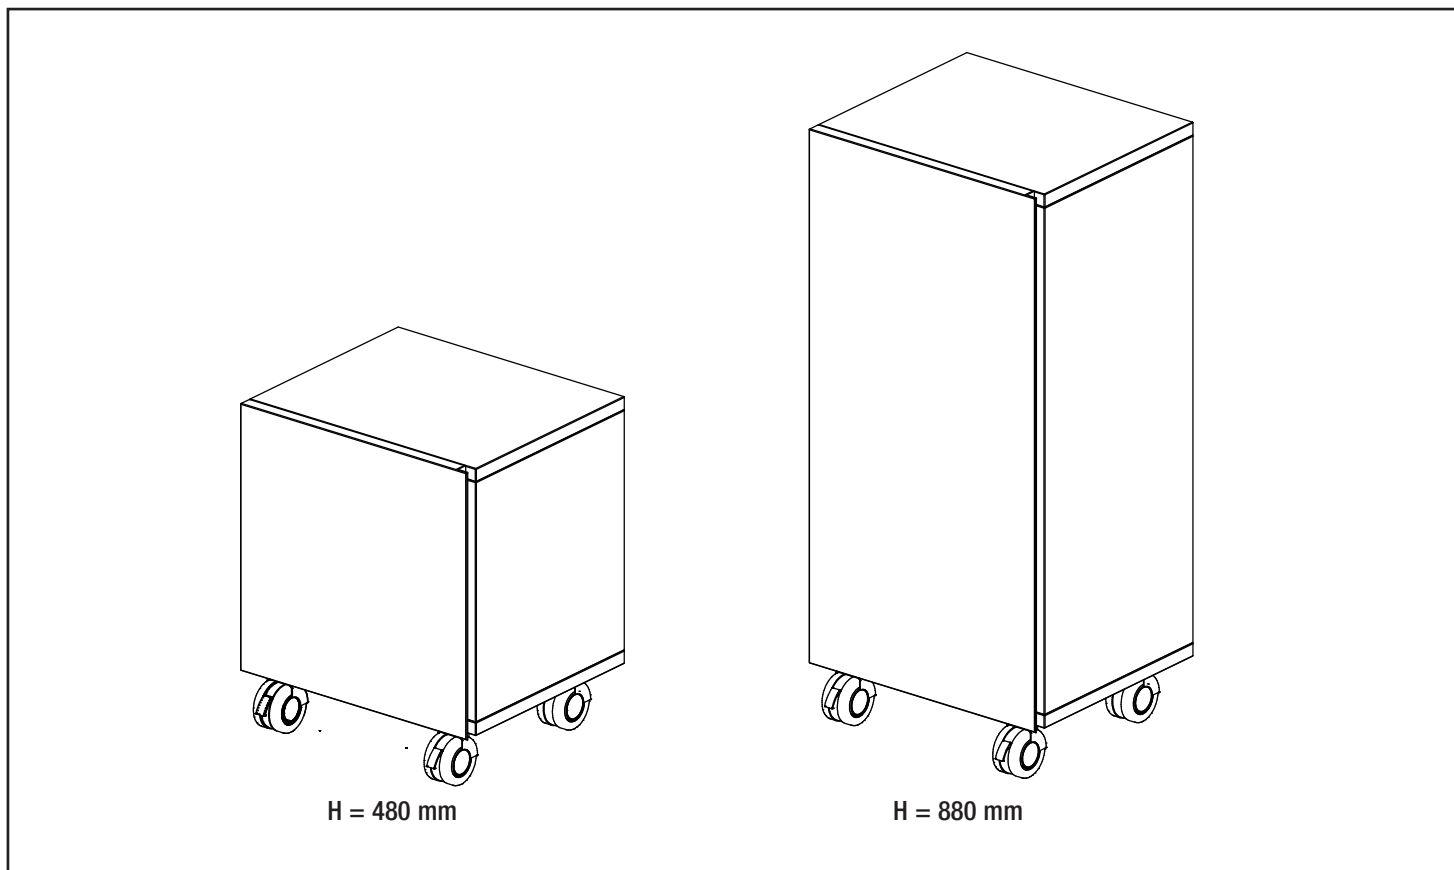

## EIGENSCHAFTEN

- <b>Material:</b>	melaminharzbeschichtete Flachpressplatte, Stärke: 19 mm	
- <b>Front-Oberfläche:</b>	3D-Dekor oder Furnier (Furnier ist ein Naturprodukt, Oberflächenfarbe oder Anzahl der Äste können variieren)	
- <b>Innenfarbe Korpus:</b>	entspricht der Korpusfarbe außen	
	<b>Höhe 480 mm</b>	<b>Höhe 880 mm</b>
- <b>Anzahl Fachböden:</b>	ohne	1 Fachboden
- <b>Gewicht:</b>	11 kg	18 kg

## TECHNISCHE DATEN

- Stärke: 19 mm
- Breite: 400 mm
- Höhe: 480 / 880 mm
- Tiefe: 350 mm

Korpus	Front	Dekor/Furnier	Anschlag Drehtür	Bestell-Nr. H = 480	Bestell-Nr. H = 880
Weiß seidenmatt	Weiß seidenmatt	Dekor	Reversibel	93 139 45	93 139 89
Weiß seidenmatt	Schwarz seidenmatt	Dekor	Reversibel	93 139 46	93 139 90
Weiß seidenmatt	Eiche sägerau	Dekor	Reversibel	93 139 49	93 139 93
Weiß seidenmatt	Teak	Dekor	Reversibel	93 139 50	93 139 94
Weiß seidenmatt	Seekiefer schwarz	Dekor	Reversibel	93 139 51	93 139 95
Weiß seidenmatt	Eiche Furnier hell	Furnier	Reversibel	93 139 52	93 139 96
Weiß seidenmatt	Eiche Furnier dunkel	Furnier	Reversibel	93 139 53	93 139 97
Weiß seidenmatt	Kiefer silbergrau	Dekor	Reversibel	93 139 54	93 139 98
Weiß seidenmatt	Lärche weiß used	Dekor	Reversibel	93 139 55	93 139 99
Schwarz seidenmatt	Weiß seidenmatt	Dekor	Reversibel	93 139 56	93 140 00
Schwarz seidenmatt	Schwarz seidenmatt	Dekor	Reversibel	93 139 57	93 140 01
Schwarz seidenmatt	Eiche sägerau	Dekor	Reversibel	93 139 60	93 140 04
Schwarz seidenmatt	Teak	Dekor	Reversibel	93 139 61	93 140 05
Schwarz seidenmatt	Seekiefer schwarz	Dekor	Reversibel	93 139 62	93 140 06
Schwarz seidenmatt	Eiche Furnier hell	Furnier	Reversibel	93 139 63	93 140 07
Schwarz seidenmatt	Eiche Furnier dunkel	Furnier	Reversibel	93 139 64	93 140 08
Schwarz seidenmatt	Kiefer silbergrau	Dekor	Reversibel	93 139 65	93 140 09
Schwarz seidenmatt	Lärche weiß used	Dekor	Reversibel	93 139 66	93 140 10