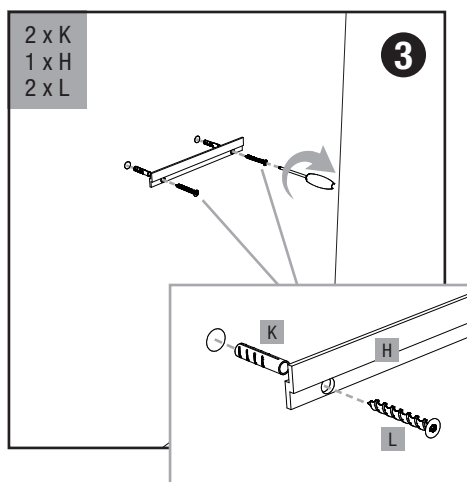

DE WASCHTISCHUNTERSCHRANK **EN** WASHBASIN BASE CABINET **FR** MEUBLE SOUS VASQUE

DE HOCHSCHRANK **EN** TALL CABINET **FR** ARMOIRE HAUTE

DE SPIEGEL **EN** MIRROR **FR** MIROIR

DE WASCHTISCHUNTERSCHRANK

EN WASHBASIN BASE CABINET

FR MEUBLE SOUS VASQUE

DE HOCHSCHRANK

EN TALL CABINET

FR ARMOIRE HAUTE

DE ROLLCONTAINER

EN ROLL CONTAINER

FR CAISSON ROULANT

DE HOCHSCHRANK & ROLLCONTAINER: FACHBÖDEN EINSETZEN

EN TALL CABINET & ROLL CONTAINER: INSERT SHELVES

FR ARMOIRE HAUTE & CAISSON ROULANT : INSÉRER DES ÉTAGÈRES

DE HOCHSCHRANK & ROLLCONTAINER: UMBAU ANSCHLAG LINKS → ANSCHLAG RECHTS

EN TALL CABINET & ROLL CONTAINER: CONVERSION STOP LEFT → STOP RIGHT