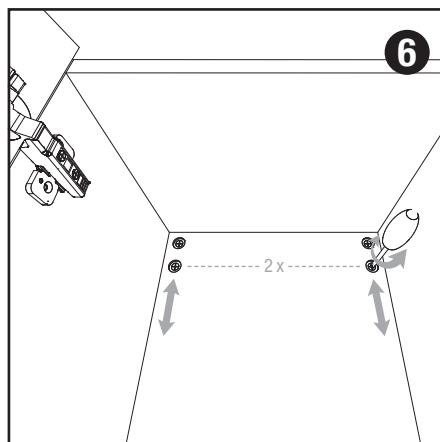

DE WASCHTISCHUNTERSCHRANK **EN** WASHBASIN BASE CABINET **FR** MEUBLE SOUS VASQUE

DE HOCHSCHRANK **EN** TALL CABINET **FR** ARMOIRE HAUTE

DE SPIEGEL **EN** MIRROR **FR** MIROIR

DE WASCHTISCHUNTERSCHRANK

EN WASHBASIN BASE CABINET

FR MEUBLE SOUS VASQUE

DE HOCHSCHRANK

EN TALL CABINET

FR ARMOIRE HAUTE

DE ROLLCONTAINER

EN ROLL CONTAINER

FR CAISSON ROULANT

DE HOCHSCHRANK & ROLLCONTAINER: FACHBÖDEN EINSETZEN

EN TALL CABINET & ROLL CONTAINER: INSERT SHELVES

FR ARMOIRE HAUTE & CAISSON ROULANT : INSÉRER DES ÉTAGÈRES

DE HOCHSCHRANK & ROLLCONTAINER: UMBAU ANSCHLAG LINKS → ANSCHLAG RECHTS

EN TALL CABINET & ROLL CONTAINER: CONVERSION STOP LEFT → STOP RIGHT