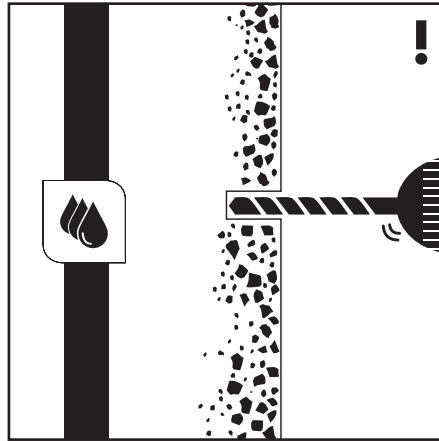

DE MONTAGEANLEITUNG

EN INSTALLATION MANUAL

FR INSTRUCTIONS DE MONTAGE

DE BADMÖBEL-SERIE ELA

EN BATH FURNITURE SERIES ELA

FR MEUBLE DE SALLE DE BAIN SÉRIE ELA

DE WASCHTISCHUNTERSCHRANK | HOCHSCHRANK | ROLLCONTAINER | SPIEGEL

EN WASHBASIN BASE CABINET | TALL CABINET | ROLL CONTAINER | MIRROR

FR MEUBLE SOUS VASQUE | ARMOIRE HAUTE | CAISSON ROULANT | MIROIR

- DE** Montage sollte nur durch fachkundige Personen erfolgen.
- EN** The assembly should only be performed by respectively skilled persons.
- FR** Le montage devrait être confié à un personnel qualifié.