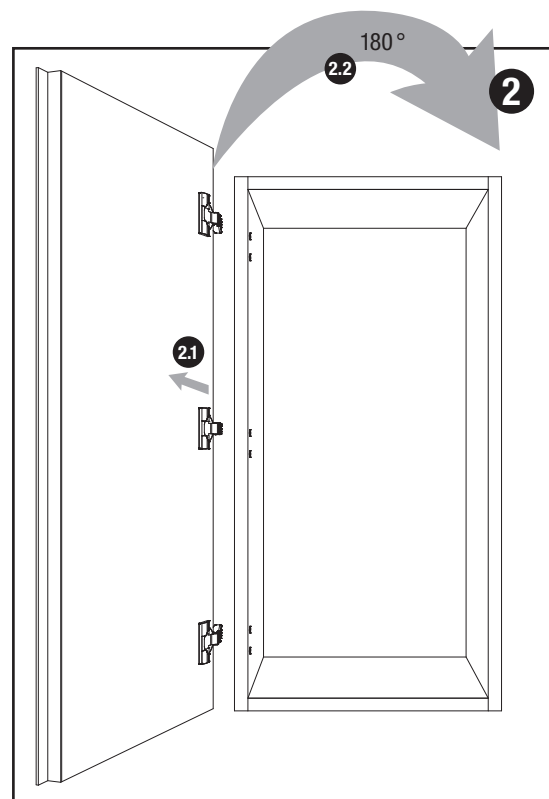

DE WASCHTISCHUNTERSCHRANK **EN** WASHBASIN BASE CABINET **FR** MEUBLE SOUS VASQUE

DE HOCHSCHRANK **EN** TALL CABINET **FR** ARMOIRE HAUTE

DE SPIEGEL **EN** MIRROR **FR** MIROIR

DE WASCHTISCHUNTERSCHRANK

EN WASHBASIN BASE CABINET

FR MEUBLE SOUS VASQUE

DE HOCHSCHRANK

EN TALL CABINET

FR ARMOIRE HAUTE

DE ROLLCONTAINER

EN ROLL CONTAINER

FR CAISSON ROULANT

DE HOCHSCHRANK & ROLLCONTAINER: FACHBÖDEN EINSETZEN

EN TALL CABINET & ROLL CONTAINER: INSERT SHELVES

FR ARMOIRE HAUTE & CAISSON ROULANT : INSÉRER DES ÉTAGÈRES

DE HOCHSCHRANK & ROLLCONTAINER: UMBAU ANSCHLAG LINKS → ANSCHLAG RECHTS

EN TALL CABINET & ROLL CONTAINER: CONVERSION STOP LEFT → STOP RIGHT

FR ARMOIRE HAUTE & CAISSON ROULANT : MONTAGE BUTÉE À GAUCHE → BUTÉE À DROITE

DE SPIEGEL

EN MIRROR

FR MIROIR