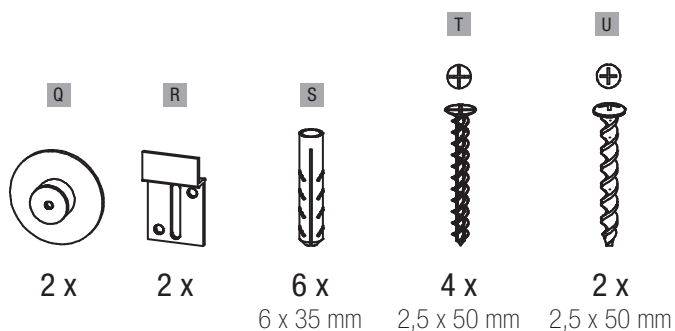

DE SPIEGEL **EN** MIRROR **FR** MIROIR