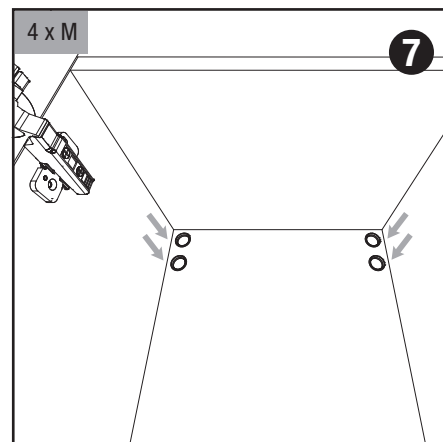

DE WASCHTISCHUNTERSCHRANK **EN** WASHBASIN BASE CABINET **FR** MEUBLE SOUS VASQUE

DE HOCHSCHRANK **EN** TALL CABINET **FR** ARMOIRE HAUTE

DE SPIEGEL **EN** MIRROR **FR** MIROIR

DE WASCHTISCHUNTERSCHRANK

EN WASHBASIN BASE CABINET

FR MEUBLE SOUS VASQUE

DE HOCHSCHRANK

EN TALL CABINET

FR ARMOIRE HAUTE

DE ROLLCONTAINER

EN ROLL CONTAINER

FR CAISSON ROULANT

DE HOCHSCHRANK & ROLLCONTAINER: FACHBÖDEN EINSETZEN

EN TALL CABINET & ROLL CONTAINER: INSERT SHELVES

FR ARMOIRE HAUTE & CAISSON ROULANT : INSÉRER DES ÉTAGÈRES

DE HOCHSCHRANK & ROLLCONTAINER: UMBAU ANSCHLAG LINKS → ANSCHLAG RECHTS

EN TALL CABINET & ROLL CONTAINER: CONVERSION STOP LEFT → STOP RIGHT