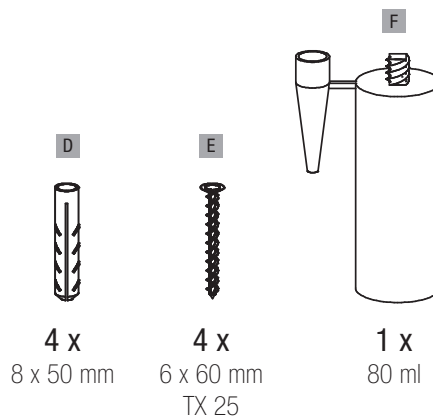

DE WASCHTISCHUNTERSCHRANK **EN** WASHBASIN BASE CABINET **FR** MEUBLE SOUS VASQUE