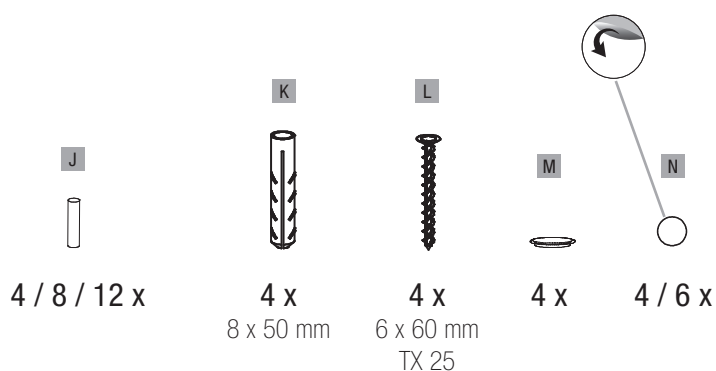

DE HOCHSCHRANK **EN** TALL CABINET **FR** ARMOIRE HAUTE