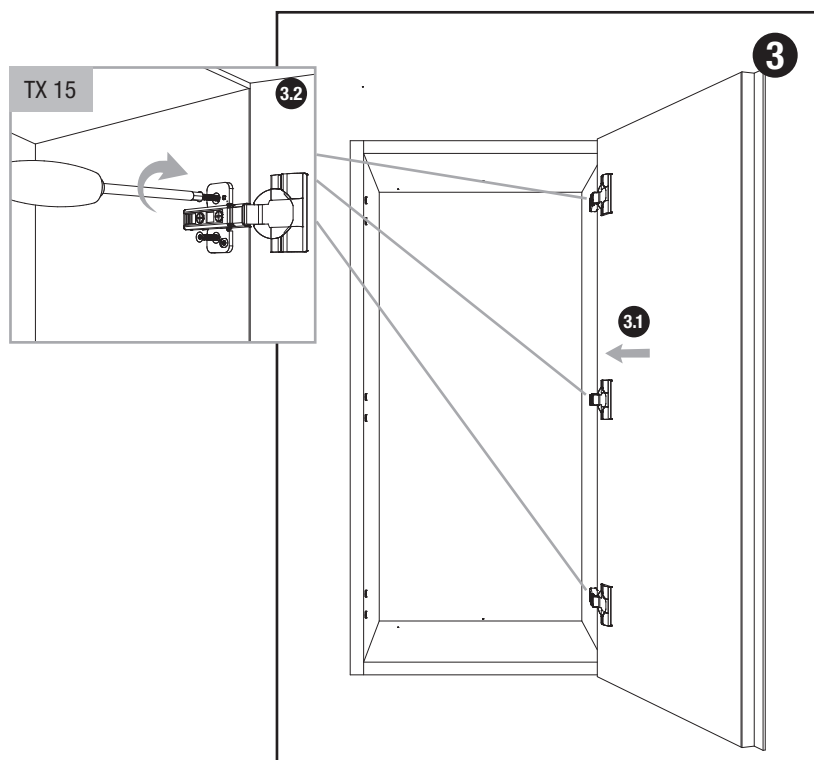

FR MEUBLE SOUS VASQUE

DE HOCHSCHRANK

EN TALL CABINET

FR ARMOIRE HAUTE

DE ROLLCONTAINER

EN ROLL CONTAINER

FR CAISSON ROULANT

DE HOCHSCHRANK & ROLLCONTAINER: FACHBÖDEN EINSETZEN

EN TALL CABINET & ROLL CONTAINER: INSERT SHELVES

FR ARMOIRE HAUTE & CAISSON ROULANT : INSÉRER DES ÉTAGÈRES

DE HOCHSCHRANK & ROLLCONTAINER: UMBAU ANSCHLAG LINKS → ANSCHLAG RECHTS

EN TALL CABINET & ROLL CONTAINER: CONVERSION STOP LEFT → STOP RIGHT

FR ARMOIRE HAUTE & CAISSON ROULANT : MONTAGE BUTÉE À GAUCHE → BUTÉE À DROITE

DE SPIEGEL

EN MIRROR

FR MIROIR