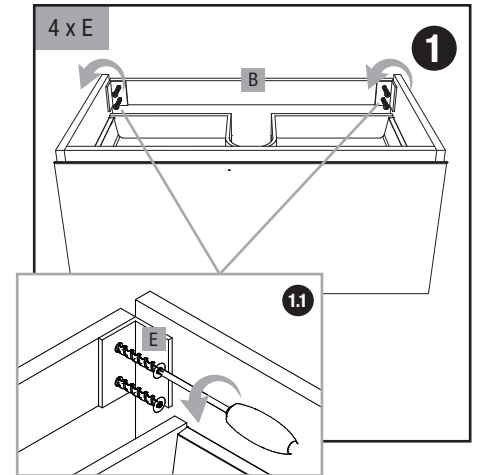

DE WASCHTISCHUNTERSCHRANK **EN** WASHBASIN BASE CABINET **FR** MEUBLE SOUS VASQUE

DE HOCHSCHRANK **EN** TALL CABINET **FR** ARMOIRE HAUTE

DE SPIEGEL **EN** MIRROR **FR** MIROIR

DE WASCHTISCHUNTERSCHRANK

EN WASHBASIN BASE CABINET

FR MEUBLE SOUS VASQUE

DE HOCHSCHRANK

EN TALL CABINET

FR ARMOIRE HAUTE

DE ROLLCONTAINER

EN ROLL CONTAINER

FR CAISSON ROULANT

DE HOCHSCHRANK & ROLLCONTAINER: FACHBÖDEN EINSETZEN

EN TALL CABINET & ROLL CONTAINER: INSERT SHELVES

FR ARMOIRE HAUTE & CAISSON ROULANT : INSÉRER DES ÉTAGÈRES

DE HOCHSCHRANK & ROLLCONTAINER: UMBAU ANSCHLAG LINKS → ANSCHLAG RECHTS

EN TALL CABINET & ROLL CONTAINER: CONVERSION STOP LEFT → STOP RIGHT