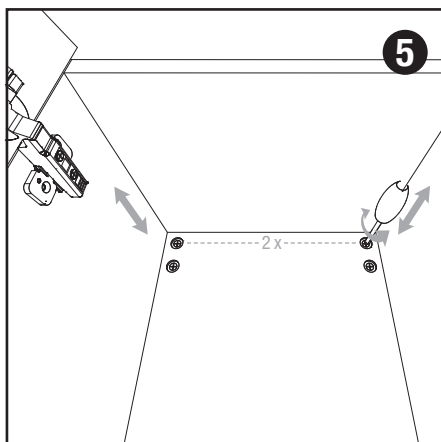

DE HOCHSCHRANK

EN TALL CABINET

FR ARMOIRE HAUTE