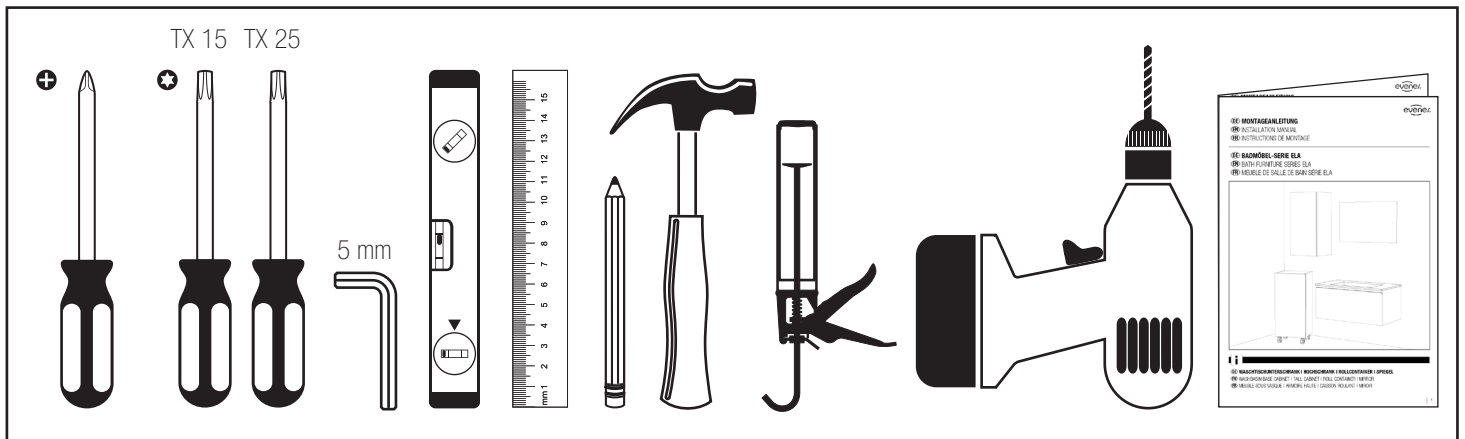

- **DE** Zur Wandmontage beigelegtes Montagmaterial ist zur Montage an Betonwänden geeignet!
- **EN** Attached installation material is suitable for the installation on concrete walls.
- **FR** Le matériel de montage mural convient pour un montage sur murs de béton!