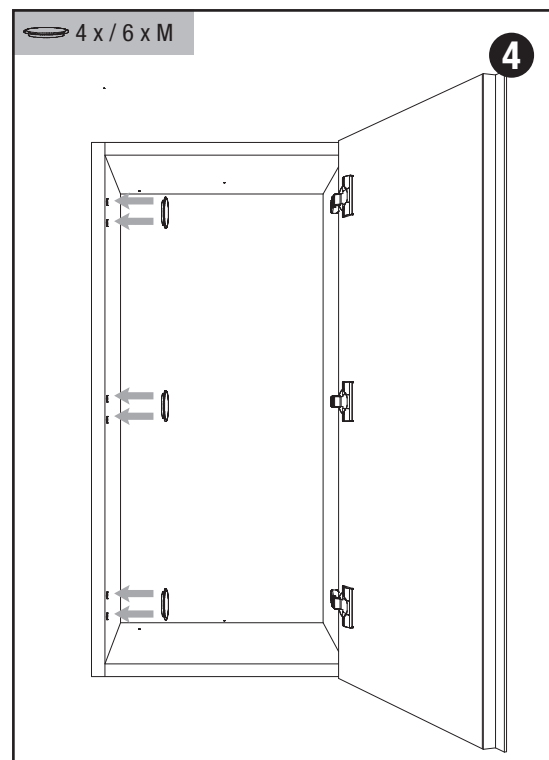

FR MEUBLE SOUS VASQUE

DE HOCHSCHRANK

EN TALL CABINET

FR ARMOIRE HAUTE

DE ROLLCONTAINER

EN ROLL CONTAINER

FR CAISSON ROULANT

DE HOCHSCHRANK & ROLLCONTAINER: FACHBÖDEN EINSETZEN

EN TALL CABINET & ROLL CONTAINER: INSERT SHELVES

FR ARMOIRE HAUTE & CAISSON ROULANT : INSÉRER DES ÉTAGÈRES

DE HOCHSCHRANK & ROLLCONTAINER: UMBAU ANSCHLAG LINKS → ANSCHLAG RECHTS

EN TALL CABINET & ROLL CONTAINER: CONVERSION STOP LEFT → STOP RIGHT

FR ARMOIRE HAUTE & CAISSON ROULANT : MONTAGE BUTÉE À GAUCHE → BUTÉE À DROITE

DE SPIEGEL

EN MIRROR

FR MIROIR