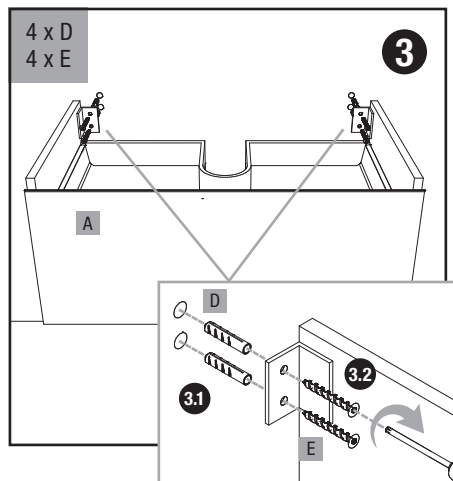

DE WASCHTISCHUNTERSCHRANK **EN** WASHBASIN BASE CABINET **FR** MEUBLE SOUS VASQUE

DE HOCHSCHRANK **EN** TALL CABINET **FR** ARMOIRE HAUTE

DE SPIEGEL **EN** MIRROR **FR** MIROIR

DE WASCHTISCHUNTERSCHRANK

EN WASHBASIN BASE CABINET

FR MEUBLE SOUS VASQUE

DE HOCHSCHRANK

EN TALL CABINET

FR ARMOIRE HAUTE

DE ROLLCONTAINER

EN ROLL CONTAINER

FR CAISSON ROULANT

DE HOCHSCHRANK & ROLLCONTAINER: FACHBÖDEN EINSETZEN

EN TALL CABINET & ROLL CONTAINER: INSERT SHELVES

FR ARMOIRE HAUTE & CAISSON ROULANT : INSÉRER DES ÉTAGÈRES

DE HOCHSCHRANK & ROLLCONTAINER: UMBAU ANSCHLAG LINKS → ANSCHLAG RECHTS

EN TALL CABINET & ROLL CONTAINER: CONVERSION STOP LEFT → STOP RIGHT