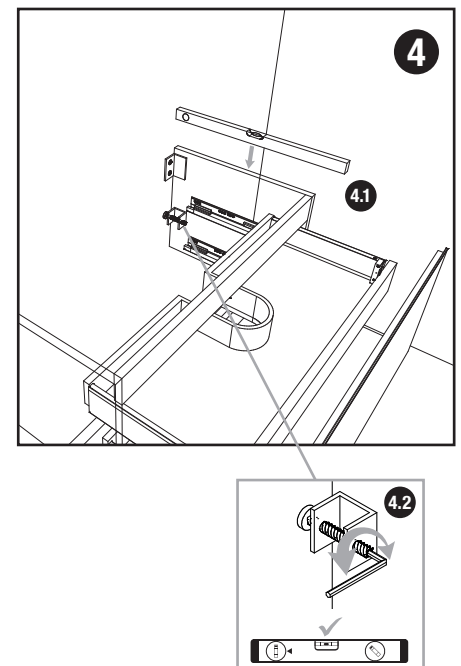

DE WASCHTISCHUNTERSCHRANK **EN** WASHBASIN BASE CABINET **FR** MEUBLE SOUS VASQUE

DE HOCHSCHRANK **EN** TALL CABINET **FR** ARMOIRE HAUTE

DE SPIEGEL **EN** MIRROR **FR** MIROIR

DE WASCHTISCHUNTERSCHRANK

EN WASHBASIN BASE CABINET

FR MEUBLE SOUS VASQUE

DE HOCHSCHRANK

EN TALL CABINET

FR ARMOIRE HAUTE

DE ROLLCONTAINER

EN ROLL CONTAINER

FR CAISSON ROULANT

DE HOCHSCHRANK & ROLLCONTAINER: FACHBÖDEN EINSETZEN

EN TALL CABINET & ROLL CONTAINER: INSERT SHELVES

FR ARMOIRE HAUTE & CAISSON ROULANT : INSÉRER DES ÉTAGÈRES

DE HOCHSCHRANK & ROLLCONTAINER: UMBAU ANSCHLAG LINKS → ANSCHLAG RECHTS

EN TALL CABINET & ROLL CONTAINER: CONVERSION STOP LEFT → STOP RIGHT