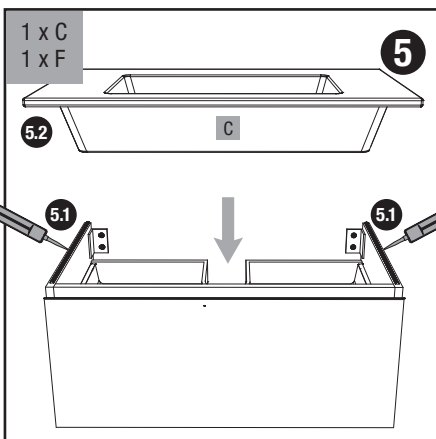

DE WASCHTISCHUNTERSCHRANK **EN** WASHBASIN BASE CABINET **FR** MEUBLE SOUS VASQUE

DE HOCHSCHRANK **EN** TALL CABINET **FR** ARMOIRE HAUTE

DE SPIEGEL **EN** MIRROR **FR** MIROIR

DE WASCHTISCHUNTERSCHRANK

EN WASHBASIN BASE CABINET

FR MEUBLE SOUS VASQUE

DE HOCHSCHRANK

EN TALL CABINET

FR ARMOIRE HAUTE

DE ROLLCONTAINER

EN ROLL CONTAINER

FR CAISSON ROULANT

DE HOCHSCHRANK & ROLLCONTAINER: FACHBÖDEN EINSETZEN

EN TALL CABINET & ROLL CONTAINER: INSERT SHELVES

FR ARMOIRE HAUTE & CAISSON ROULANT : INSÉRER DES ÉTAGÈRES

DE HOCHSCHRANK & ROLLCONTAINER: UMBAU ANSCHLAG LINKS → ANSCHLAG RECHTS

EN TALL CABINET & ROLL CONTAINER: CONVERSION STOP LEFT → STOP RIGHT