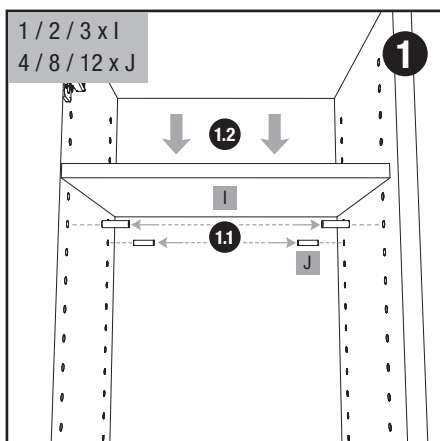

FR MEUBLE SOUS VASQUE

DE HOCHSCHRANK

EN TALL CABINET

FR ARMOIRE HAUTE

DE ROLLCONTAINER

EN ROLL CONTAINER

FR CAISSON ROULANT

DE HOCHSCHRANK & ROLLCONTAINER: FACHBÖDEN EINSETZEN

EN TALL CABINET & ROLL CONTAINER: INSERT SHELVES

FR ARMOIRE HAUTE & CAISSON ROULANT : INSÉRER DES ÉTAGÈRES

DE HOCHSCHRANK & ROLLCONTAINER: UMBAU ANSCHLAG LINKS → ANSCHLAG RECHTS

EN TALL CABINET & ROLL CONTAINER: CONVERSION STOP LEFT → STOP RIGHT