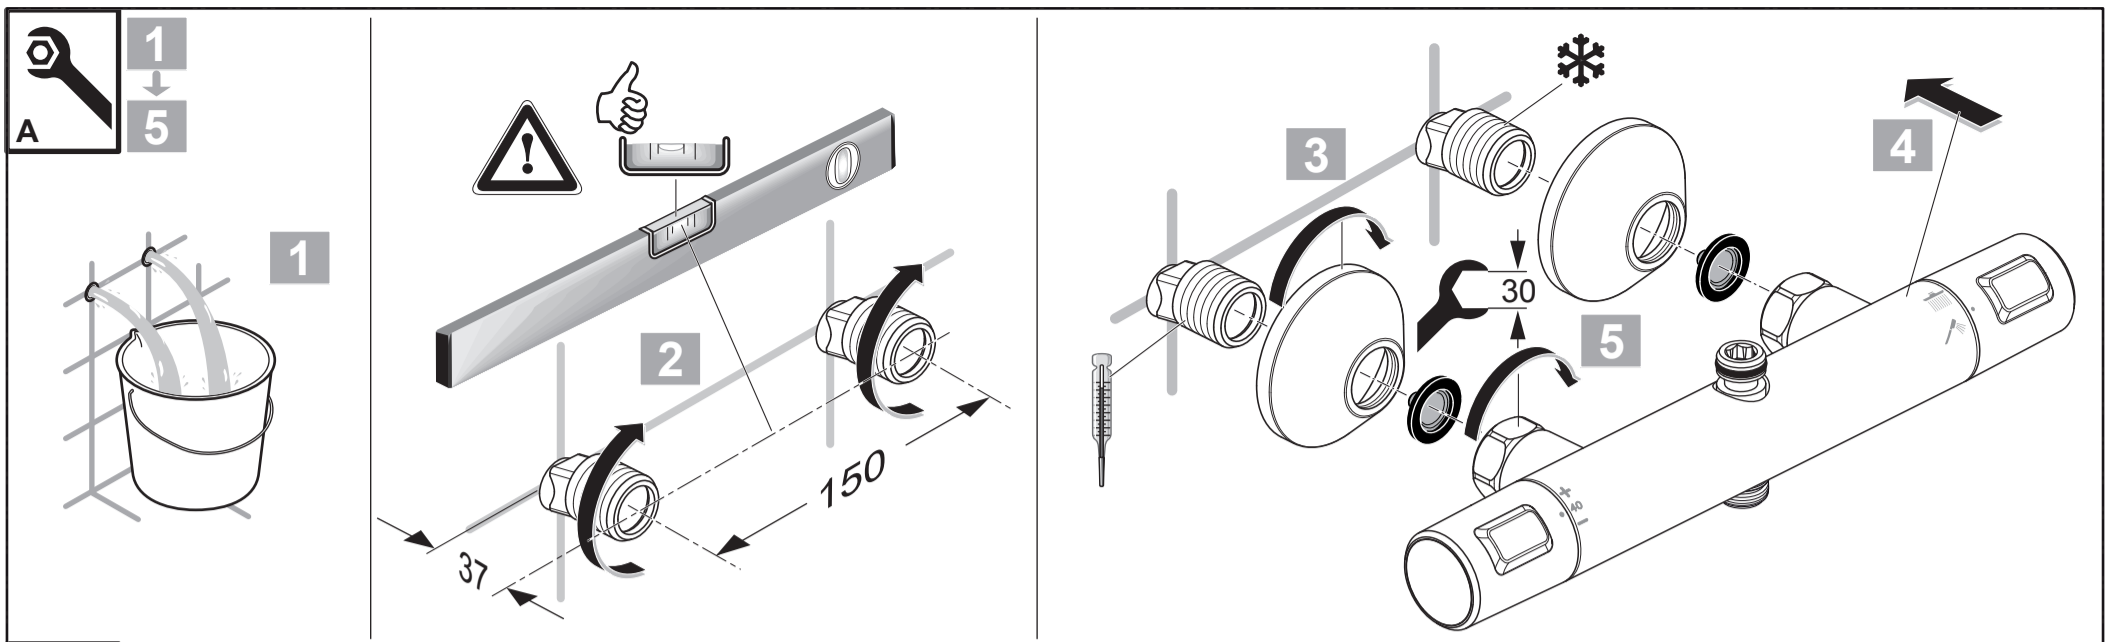

www.idealstandardinternational.com

	P bar		MAX. 10		5		Q (3 bar)
	T °C		MAX. 80		65		l/min
					55		8 12

Q=0%

Q=50%

Q=100%

80

40