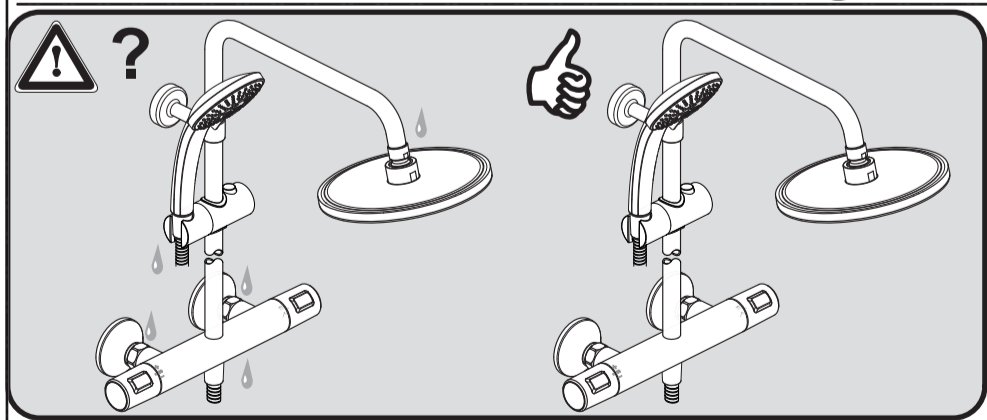

www.idealstandardinternational.com

	P bar		MAX. 10		5		Q (3 bar)
	T °C		MAX. 80		65		l/min
					55		8 12

Q=0%

Q=50%

Q=100%

80

40