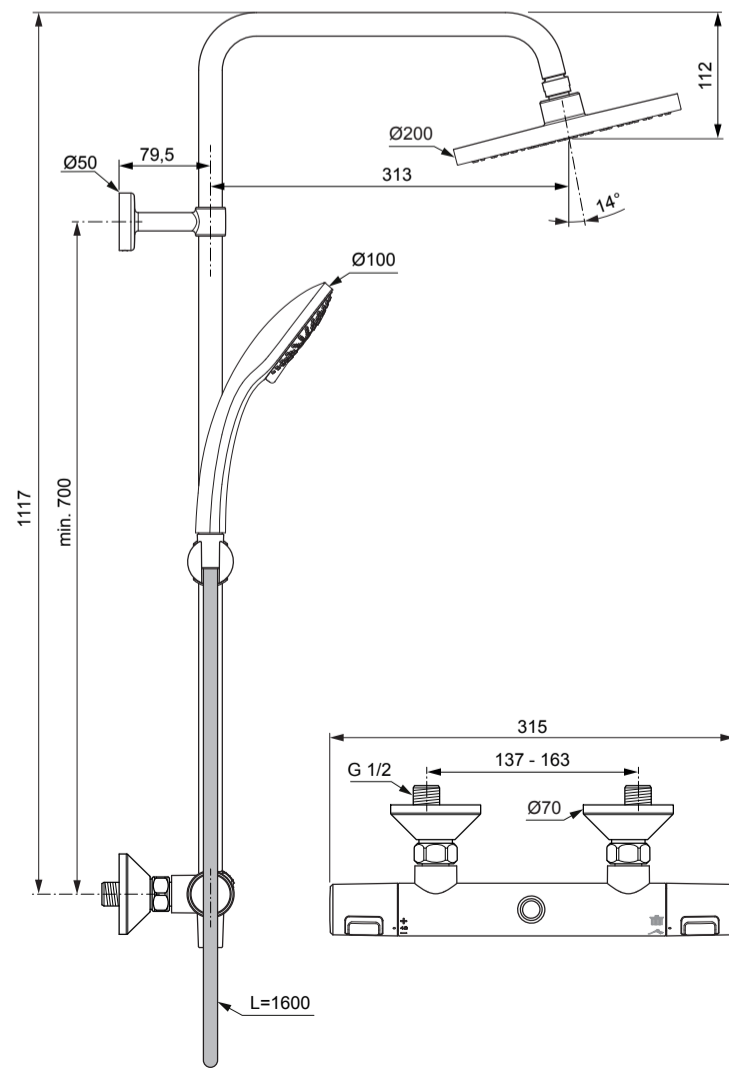

Pos.	Part No.
1	A 861 370 AA
2	A 861 371 NU
3	A 861 375 NU
4	A 861 376 NU
5	A 861 374 NU
6	A 861 372 NU
7	A 960 914 AA
8	A 861 385 NU
9	A 3330 AA
10	B 9403 AA
11	A 861 377 AA
	A 861 330 AA
12	B 960 976 AA
13	A 861 331 AA

14	A 861 378 AA
15	A 861 379 AA
	A 861 380 AA
16	A 861 383 AA
17	A 861 508 AA

Ideal Standard

CERATHERM T25
A 7208 ..

0520 / A 868 550
 Made in Germany

Ideal Standard International NV
 Corporate Village - Gent Building
 Da Vincilaan 2
 1935 Zaventem
 Belgium

www.idealstandardinternational.com

	P bar		MAX. 10		5		Q (3 bar)
	T °C		MAX. 80		65		l/min
					55		8 12

Q=0%

Q=50%

Q=100%

80

40