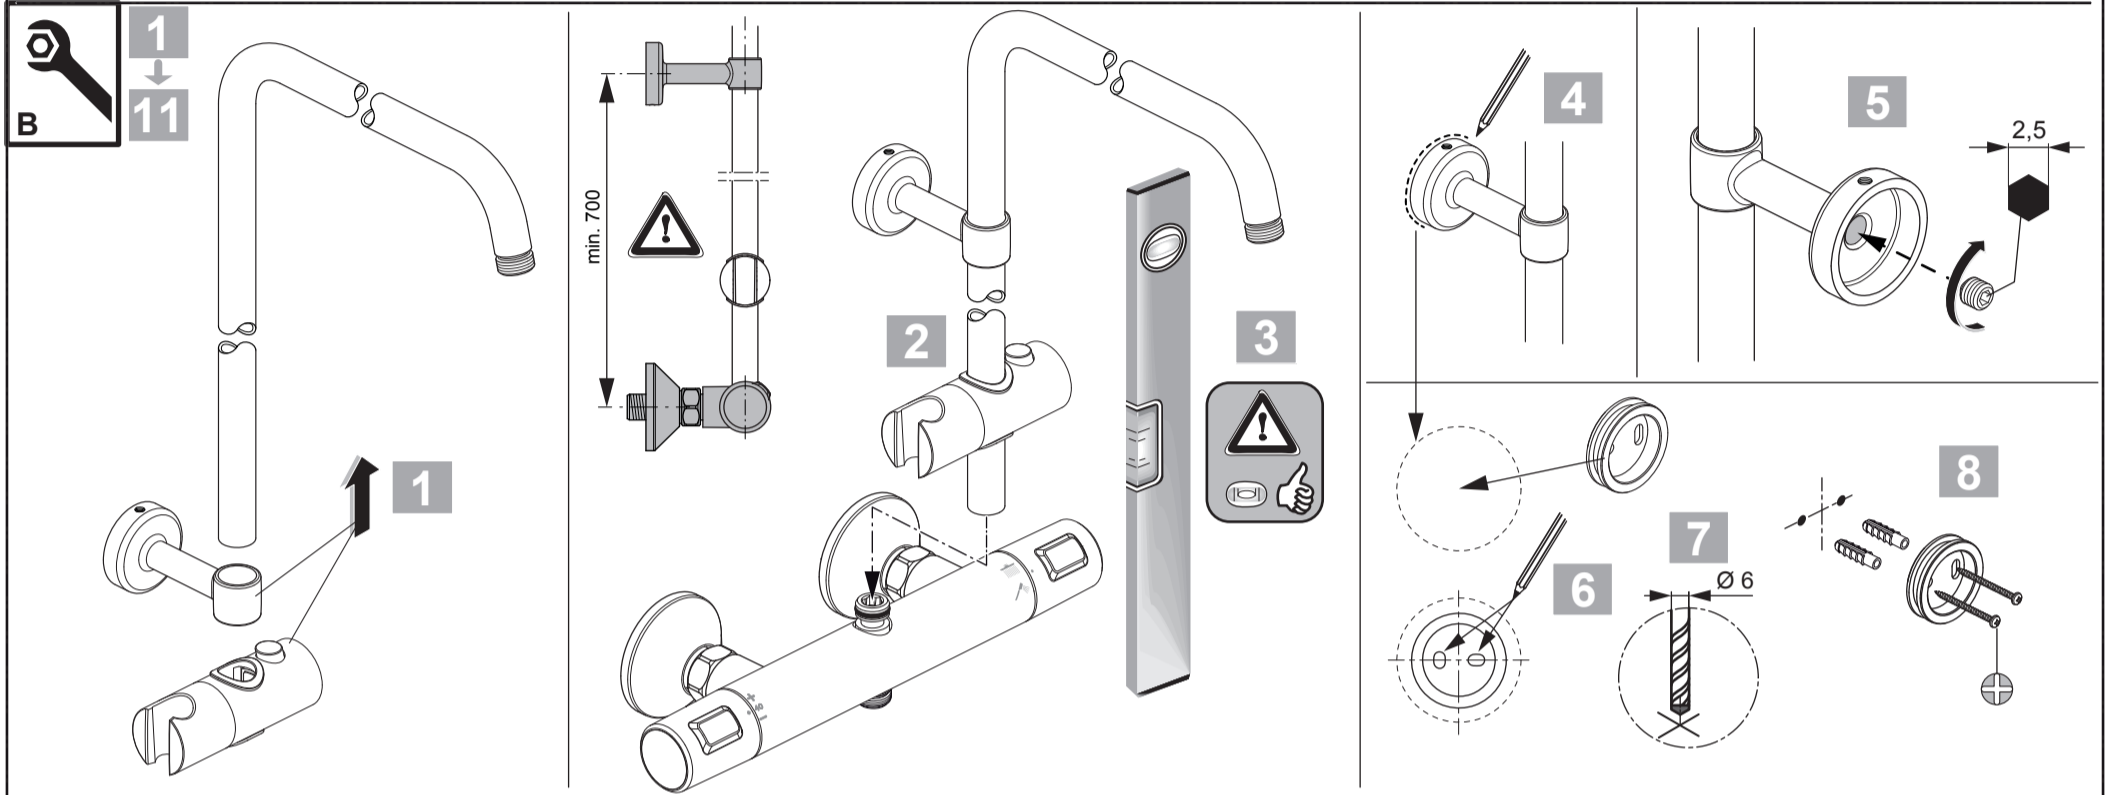

www.idealstandardinternational.com

	P bar		MAX. 10		5		Q (3 bar)
	T °C		MAX. 80		65		l/min
					55		8 12

Q=0%

Q=50%

Q=100%

80

40