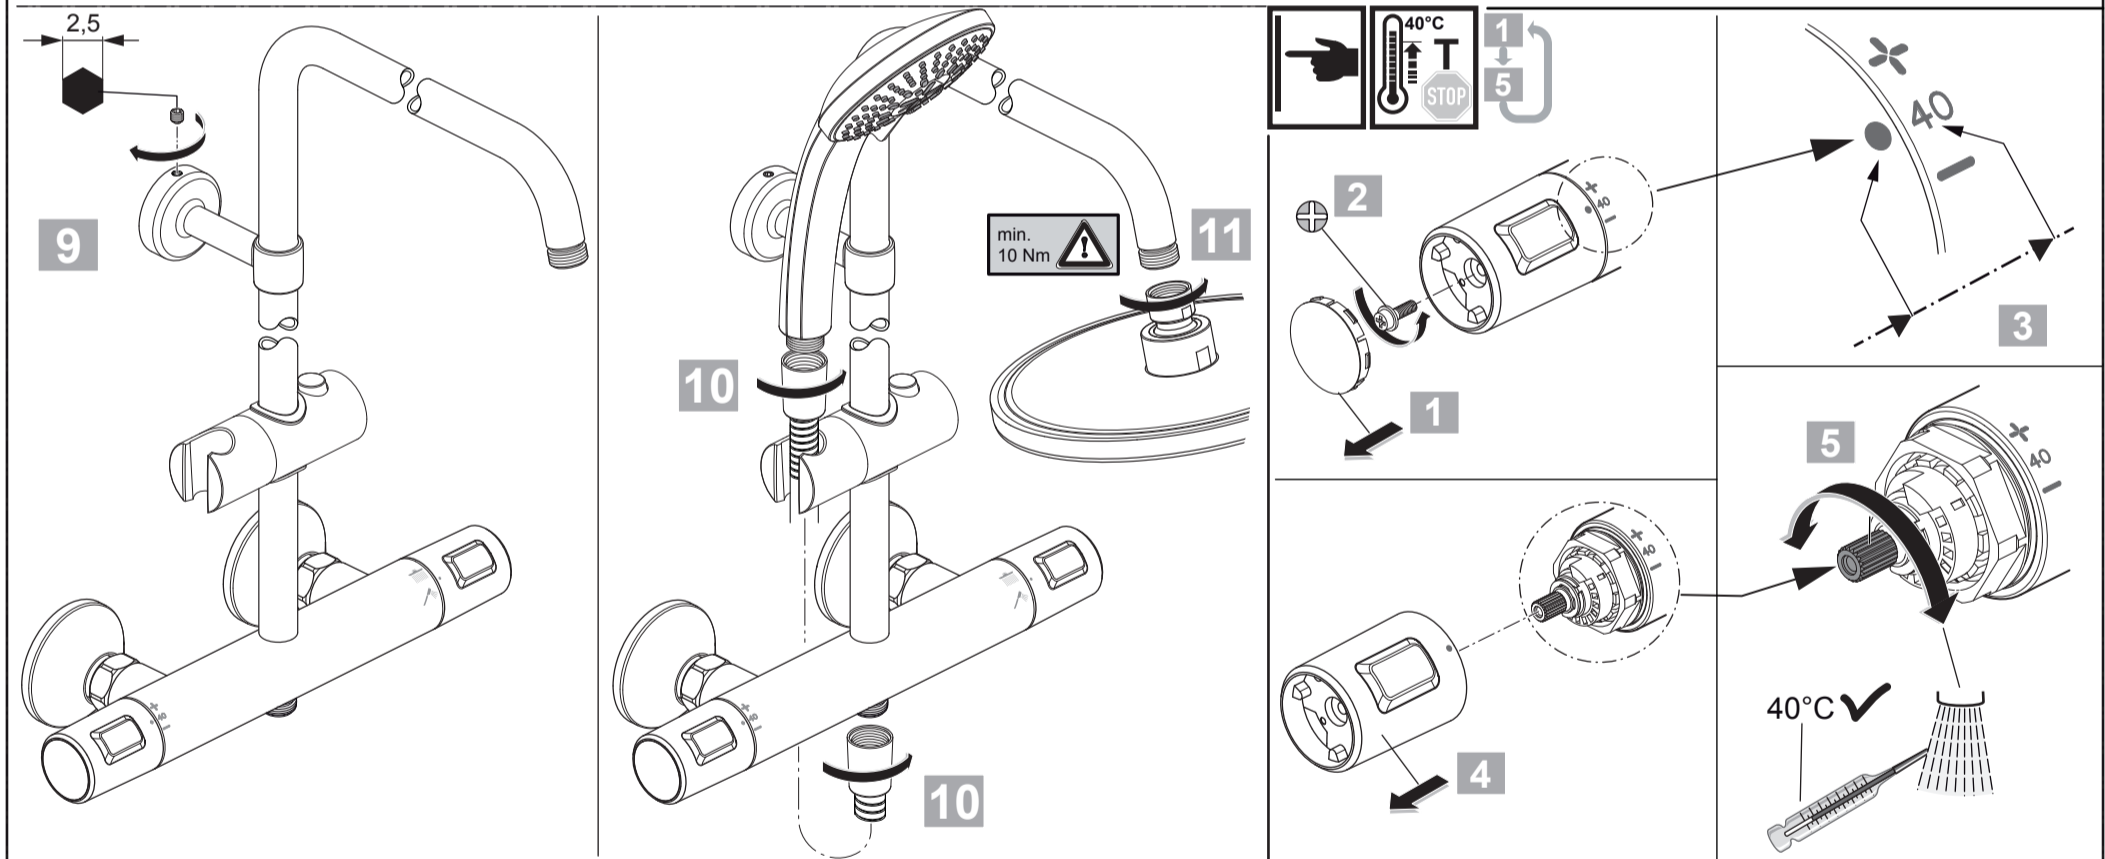

www.idealstandardinternational.com

	P bar		MAX. 10		5		Q (3 bar)
	T °C		MAX. 80		65		l/min
					55		8 12

Q=0%

Q=50%

Q=100%

80

40