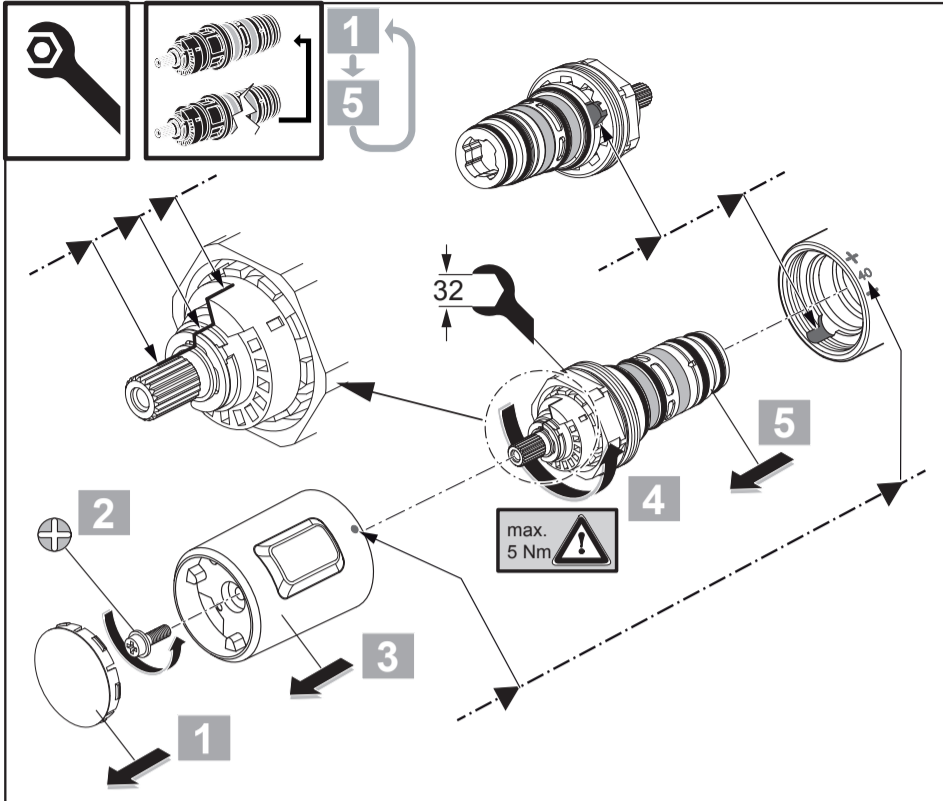

Pos.	Part No.
1	A 861 370 AA
2	A 861 371 NU
3	A 861 375 NU
4	A 861 376 NU
5	A 861 374 NU
6	A 861 372 NU
7	A 960 914 AA
8	A 861 385 NU
9	A 3330 AA
10	B 9403 AA
11	A 861 377 AA
	A 861 330 AA
12	B 960 976 AA
13	A 861 331 AA

14	A 861 378 AA
15	A 861 379 AA
	A 861 380 AA
16	A 861 383 AA
17	A 861 508 AA

Ideal Standard

CERATHERM T25
A 7208 ..

0520 / A 868 550
 Made in Germany

Ideal Standard International NV
 Corporate Village - Gent Building
 Da Vincilaan 2
 1935 Zaventem
 Belgium

www.idealstandardinternational.com

	P bar		MAX. 10		5		Q (3 bar)
	T °C		MAX. 80		65		l/min
					55		8 12

Q=0%

Q=50%

Q=100%

80

40