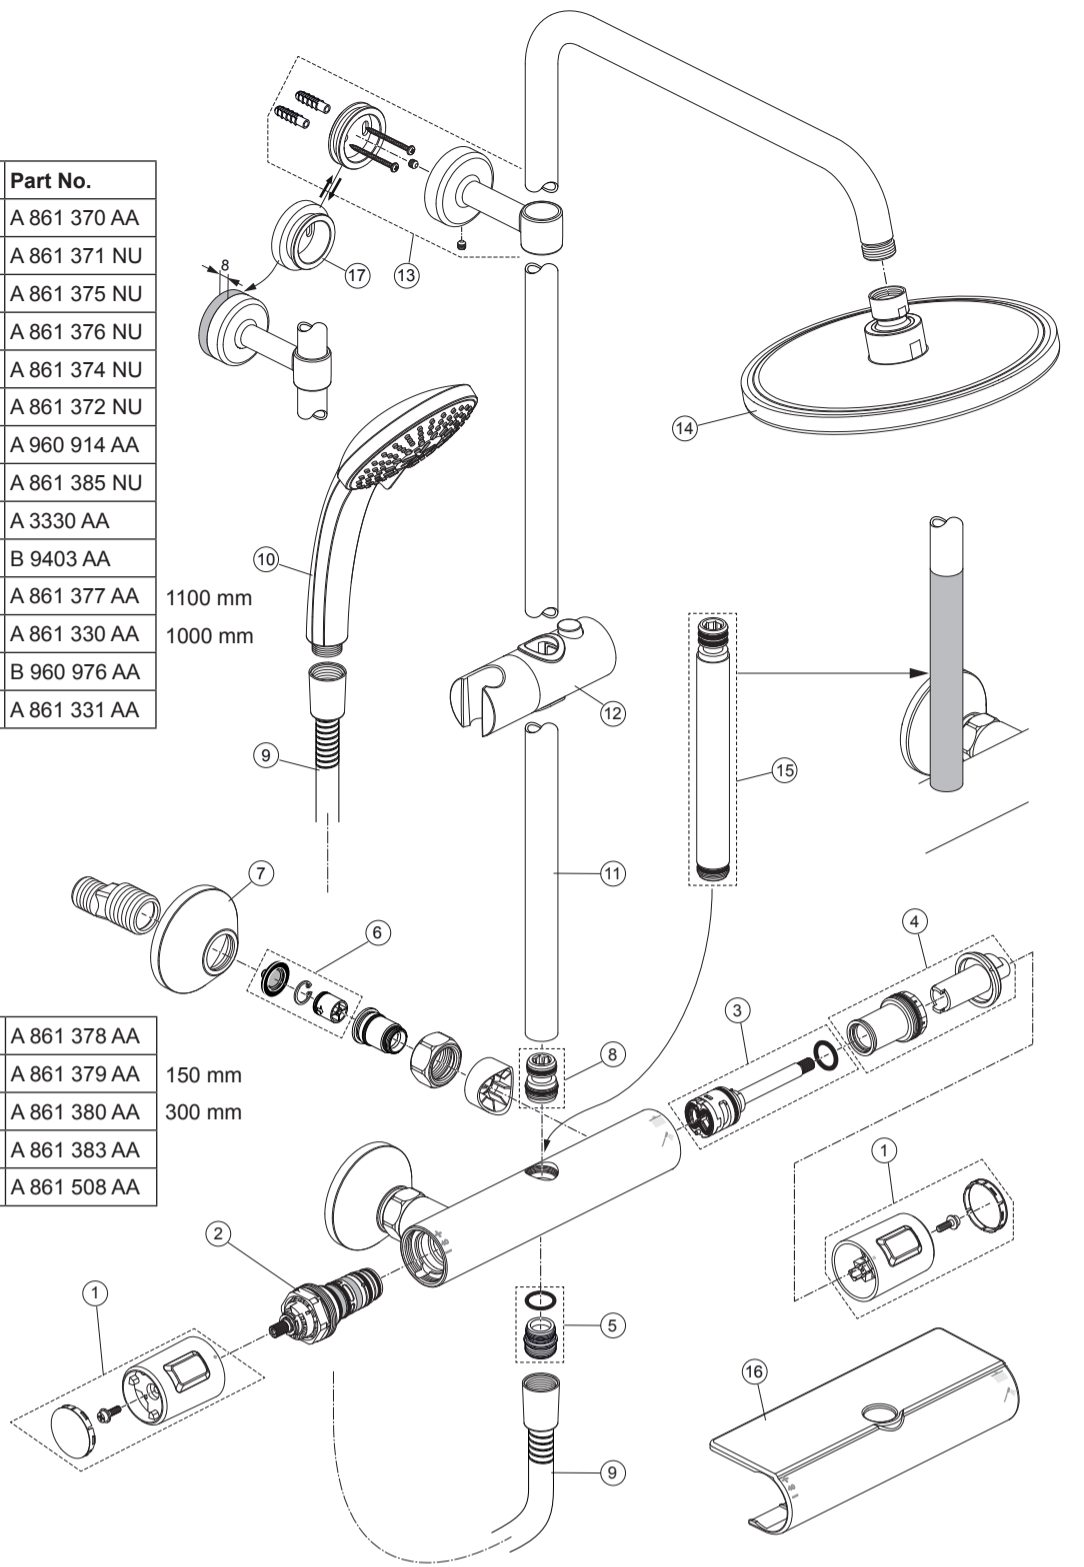

Spare Parts / Ersatzteile / Pièces de recharge / Pezzi di Ricambio / Piezas de requesto /
 Parte de reposição / Reserveonderdelen / Reservdelar / Reservedeler / Varaosat /
 Vraosat / Varahlutir / Ανταλλακτικά / Yedek Parçalar / Náhradní díly / Náhradné diely /
 Nadomestni deli / Резервни части / Zapczęści / Części Zapasowe / Piese de schimb
 / Rendelhető alkatrészek / Запасні частини / Reservni delovi / Резервни делови /
 Резервни делови / Atsarginių dalių / Tellitavad varuosad / Rezervju daļi

Pos.	Part No.
1	A 861 370 AA
2	A 861 371 NU
3	A 861 375 NU
4	A 861 376 NU
5	A 861 374 NU
6	A 861 372 NU
7	A 960 914 AA
8	A 861 385 NU
9	A 3330 AA
10	B 9403 AA
11	A 861 377 AA
	A 861 330 AA
12	B 960 976 AA
13	A 861 331 AA

14	A 861 378 AA
15	A 861 379 AA
	A 861 380 AA
16	A 861 383 AA
17	A 861 508 AA

Ideal Standard

CERATHERM T25
A 7208 ..

0520 / A 868 550
 Made in Germany

Ideal Standard International NV
 Corporate Village - Gent Building
 Da Vincilaan 2
 1935 Zaventem
 Belgium

www.idealstandardinternational.com

	P bar		MAX. 10		5		Q (3 bar)
	T °C		MAX. 80		65		l/min
					55		8 12

Q=0%

Q=50%

Q=100%

80

40