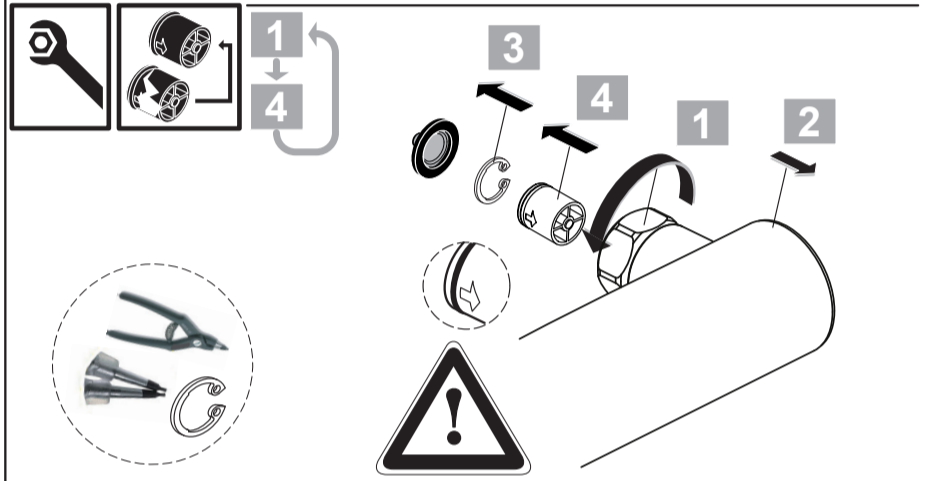

Pos.	Part No.
1	A 861 370 AA
2	A 861 371 NU
3	A 861 375 NU
4	A 861 376 NU
5	A 861 374 NU
6	A 861 372 NU
7	A 960 914 AA
8	A 861 385 NU
9	A 3330 AA
10	B 9403 AA
11	A 861 377 AA
	A 861 330 AA
12	B 960 976 AA
13	A 861 331 AA

www.idealstandardinternational.com

	P bar		MAX. 10		5		Q (3 bar)
	T °C		MAX. 80		65		l/min
					55		8 12

Q=0%

Q=50%

Q=100%

80

40