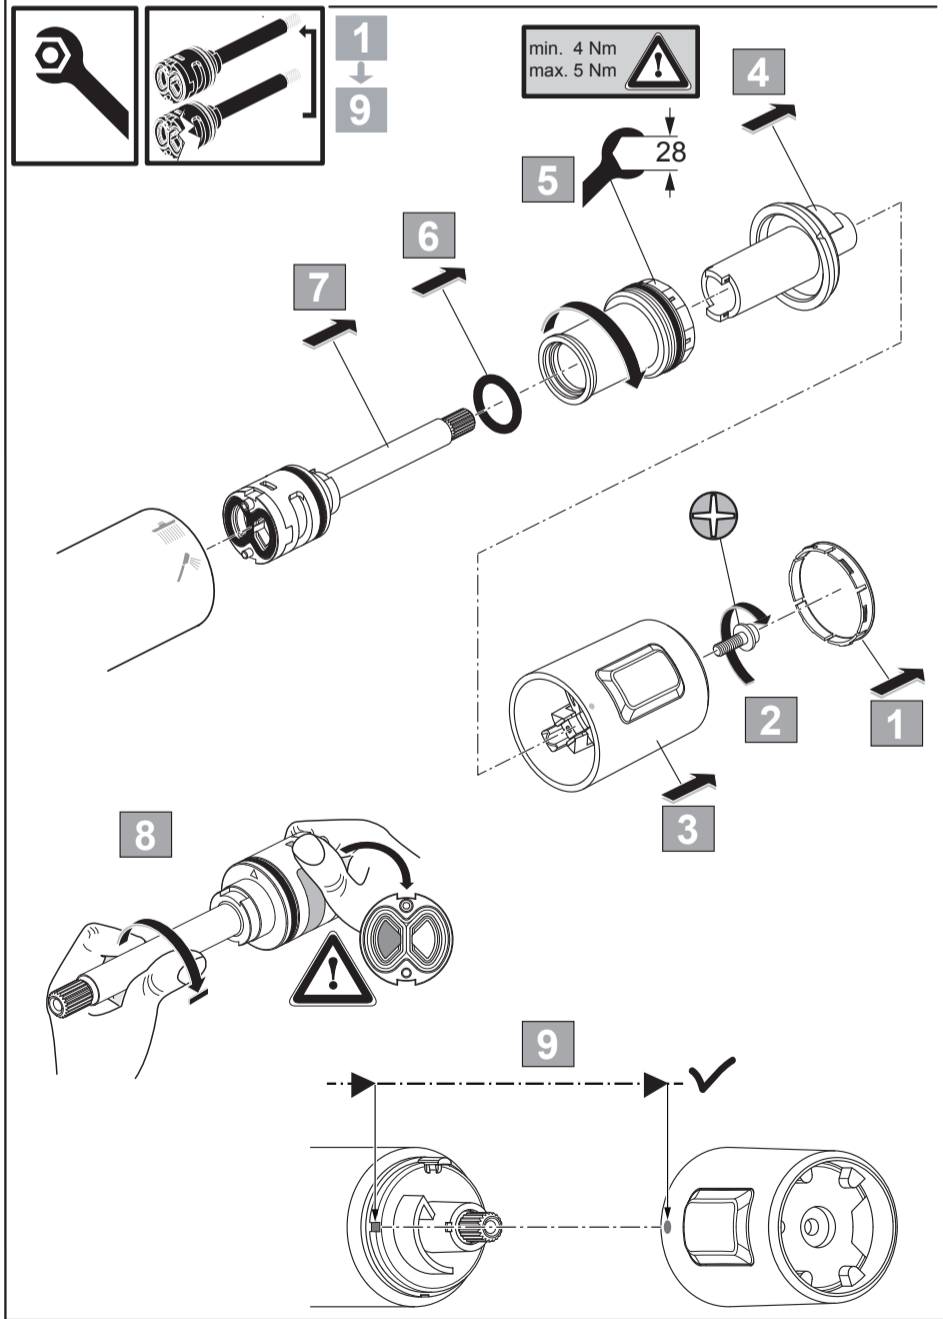

Pos.	Part No.
1	A 861 370 AA
2	A 861 371 NU
3	A 861 375 NU
4	A 861 376 NU
5	A 861 374 NU
6	A 861 372 NU
7	A 960 914 AA
8	A 861 385 NU
9	A 3330 AA
10	B 9403 AA
11	A 861 377 AA
	A 861 330 AA
12	B 960 976 AA
13	A 861 331 AA

14	A 861 378 AA
15	A 861 379 AA
	A 861 380 AA
16	A 861 383 AA
17	A 861 508 AA

Ideal Standard

CERATHERM T25
A 7208 ..

0520 / A 868 550
 Made in Germany

Ideal Standard International NV
 Corporate Village - Gent Building
 Da Vincilaan 2
 1935 Zaventem
 Belgium

www.idealstandardinternational.com

	P bar		MAX. 10		5		Q (3 bar)
	T °C		MAX. 80		65		l/min
					55		8 12

Q=0%

Q=50%

Q=100%

80

40