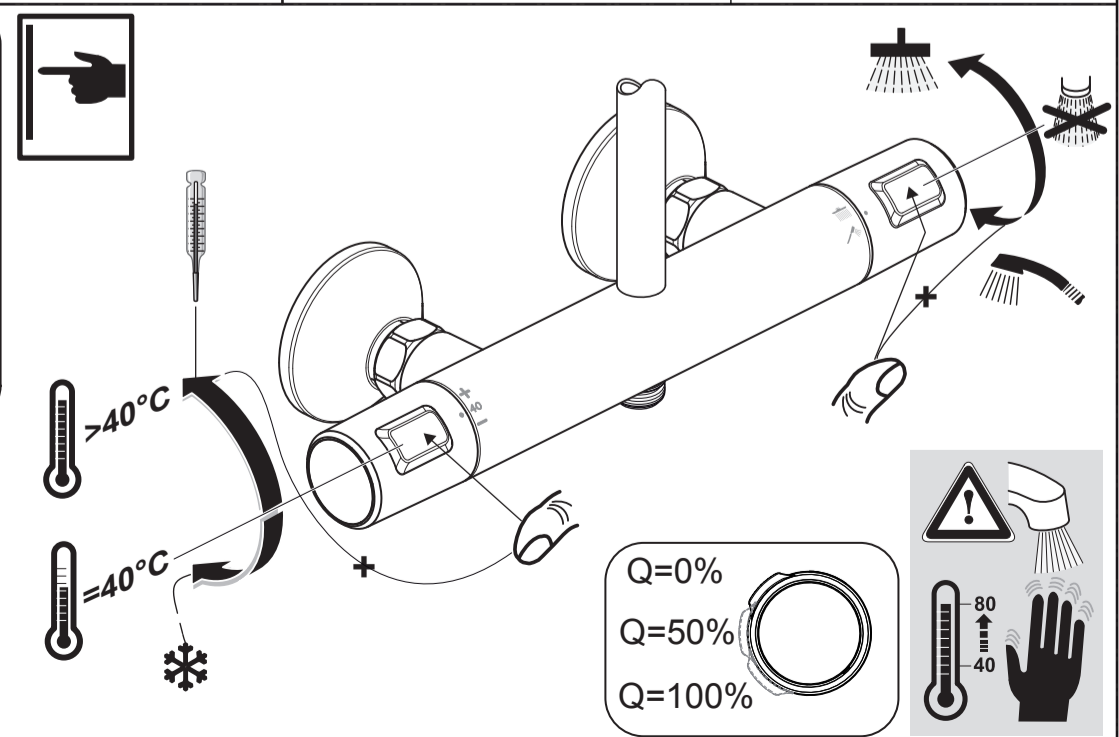

www.idealstandardinternational.com

	P bar		MAX. 10		5		Q (3 bar)
	T °C		MAX. 80		65		l/min
					55		8 12

Q=0%

Q=50%

Q=100%

80

40