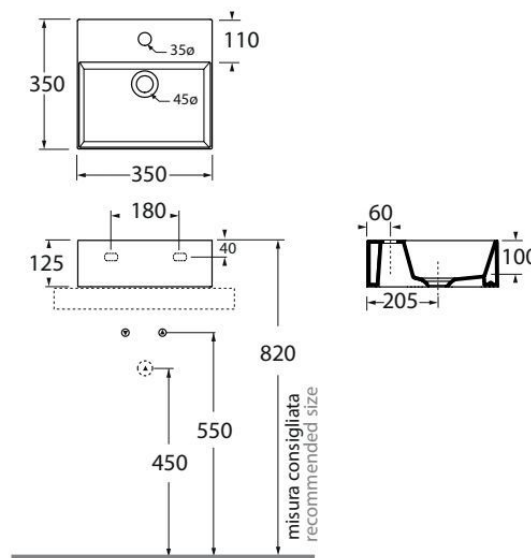

ELEGANCE squared

AZZURRA®

ELLP035350QM

lavabi/ washbasin

codice
code

Lavabo SQUARED cm 35x35 da appoggio monoforo.
Squared cm 35x35 over counter 1 tap hole washbasin.

bianco lucido/shiny white

ELLP035350QMBI

ELLP035350QM OG/PL/OR

CM 42x35XH12,5

pit Italy pz. 24 - pit export pcs. 50

kg 0,8

scala/scale 1:20 dimensioni/dimensions in mm

Gamma di colori disponibile per lavabo e copripiletta PILCE
Color range available for washbasins and drain cap PILCE