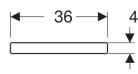

Geberit Renova Plan WC-Sitz, eckiges Design, Befestigung von oben

Beispielbild

Eigenschaften

- Eckiges Design
- WC-Deckel überlappend

Technische Daten

Werkstoff

Duroplast

Art.-Nr.	Farbe / Oberfläche	Quick-Release-Scharniere	Absenkautomatik	Befestigung	Scharnierwerkstoff
500.832.00.1	weiß	ja	ja	von oben	Messing verchromt Neu
572180000	weiß	nein	nein	von oben	Edelstahl
572120000	weiß	nein	ja	von oben	Messing verchromt