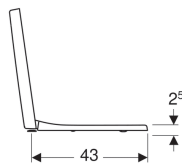

Geberit Renova Plan WC-Sitz, eckiges Design, Befestigung von oben

Beispielbild

Eigenschaften

- Eckiges Design
- WC-Deckel überlappend

Technische Daten

Werkstoff

Duroplast

Art.-Nr.	Farbe / Oberfläche	Quick-Release-Scharniere	Absenkautomatik	Befestigung	Scharnierwerkstoff
500.832.00.1	weiß	ja	ja	von oben	Messing verchromt Neu
572180000	weiß	nein	nein	von oben	Edelstahl
572120000	weiß	nein	ja	von oben	Messing verchromt