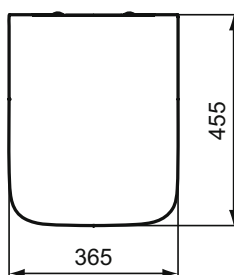

WC

Blend

Artikel-Nr.: T392701

WC-Sitz, Wrapover

Blend Square WC-Sitz, Wrapover

Farbe: 01 - Weiß (Alpin)

Eigenschaften:
· SoftClosing WC

Mehr Produktdetails:

Gewicht (kg):	2.30
Material:	Kunststoff
Designer:	Palomba Serafini Associati
Höhe (mm):	35
Breite (mm):	365
Tiefe/Ausladung (mm):	455
Scharniermechanik:	Mit Absenkautomatik
Form:	Geschwungen
Befestigung:	Scharnierbefestigung, oben