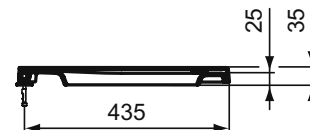

WC

Blend

Artikel-Nr.: T392701

WC-Sitz, Wrapover

Blend Square WC-Sitz, Wrapover

Farbe: 01 - Weiß (Alpin)

Eigenschaften:
· SoftClosing WC

Mehr Produktdetails:

Gewicht (kg):	2.30
Material:	Kunststoff
Designer:	Palomba Serafini Associati
Höhe (mm):	35
Breite (mm):	365
Tiefe/Ausladung (mm):	455
Scharniermechanik:	Mit Absenkautomatik
Form:	Geschwungen
Befestigung:	Scharnierbefestigung, oben