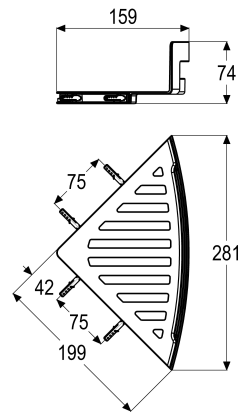

Z046326-00010 SH ECKDUSCHKORB GAMMA\_600

Produktabbildung

Maßzeichnung

Produktbeschreibung

Eckduschkorb  
chrom  
mit Wandbefestigung

Ausschreibungstext

Z046326-00010  
Heinrich Schulte  
Eckduschkorb  
gamma\_600  
chrom  
Wandmontage  
mit Wandbefestigung