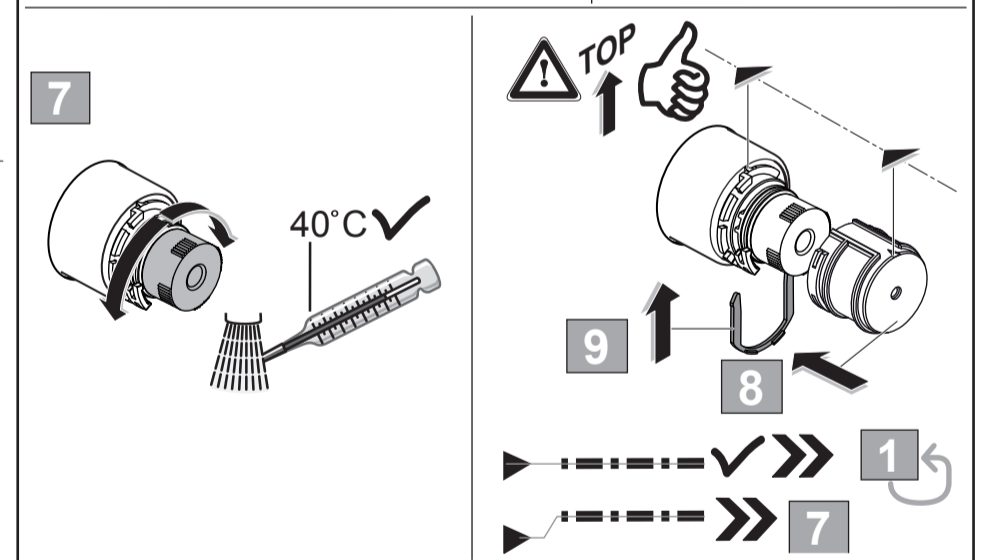

www.idealstandardinternational.com

	<b>P</b>	bar		MAX. 10		5		<b>Q</b>	(3 bar)
	<b>T</b>	°C		MAX. 80		65		<b>I/min</b>	22