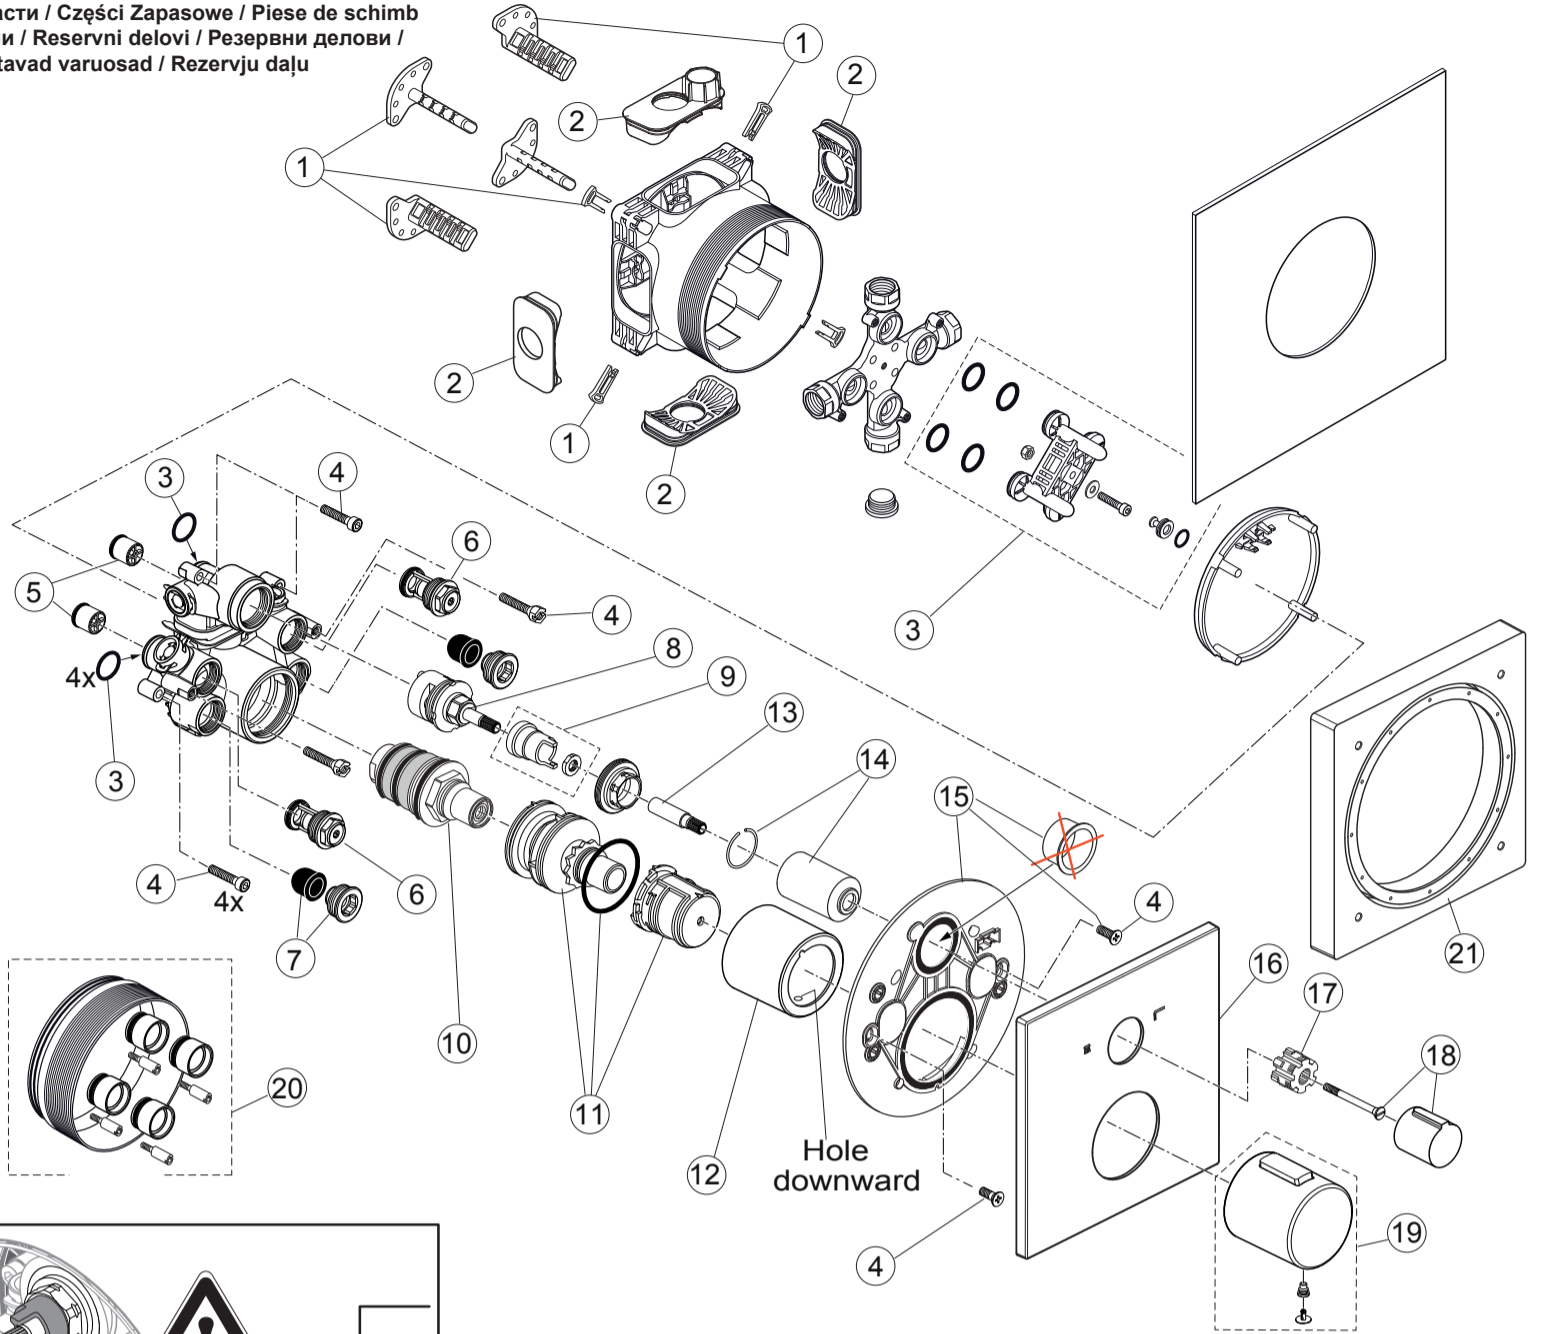

Spare Parts / Ersatzteile / Pièces de recharge / Pezzi di Ricambio / Piezas de requesto /
Parte de reposição / Reserveonderdelen / Reservdelar / Reservdelar / Varaosat /
Vraosat / Varahlutir / Ανταλλακτικά / Yedek Parçalar / Náhradní díly / Náhradné diely /
Nadomestni deli / Резервни части / Запчасти / Części Zapasowe / Piese de schimb
/ Rendelhető alkatrészek / Запасні частини / Reservni delovi / Резервни делови /
Резервни делови / Atsarginių dalių / Tellitavad varuosad / Rezervju daļu

XX = AA, GN, ...

Pos.	Part No.
1	A 963 131 NU
2	A 963 132 NU
3	A 963 146 NU
4	A 960 890 NU
5	A 962 594 NU
6	A 860 904 NU
7	A 960 891 NU
8	A 962 480 NU
9	A 962 481 NU
10	A 963 564 NU
11	A 963 427 NU
12	A 962 391 XX
13	A 960 899 NU
14	A 860 906 XX

15	A 860 897 NU
16	A 861 520 XX
17	A 961 659 NU
18	A 962 388 XX
19	F 960 952 XX
20	A 960 704 NU
	A 962 476 NU
21	A 6971 XX

Ideal Standard

CERATHERM C100

A 7522 ..

0121 / A 868 861
Made in Germany