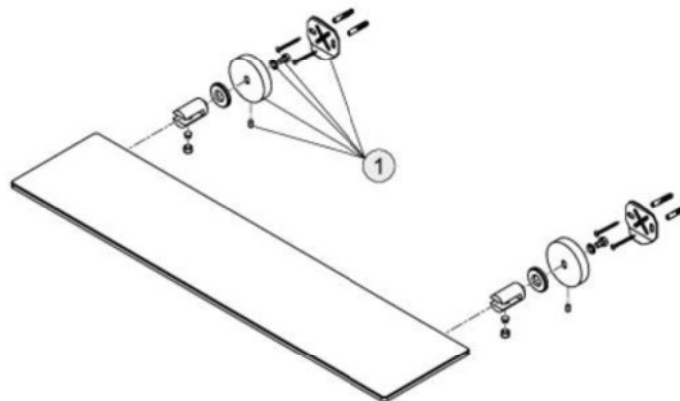

Glasablage

A9125AA, A9124AA

IOM

A 9125 .., A 9124 ..

IOM

Oberflächen
AA Chrom

Produkt

Glasablage 520 mm aus Klarglas
Glasablage 520 mm aus satiniertem Glas

Artikel-Nr.	B x T x H mm	kg
A9125AA	520 x 138 x 48	
A9124AA	520 x 138 x 48	

Pos.	Bezeichnung	Ersatzteil-Bestell-Nummer	Liefermenge
1	Befestigungssatz	A 963 259 AA	1