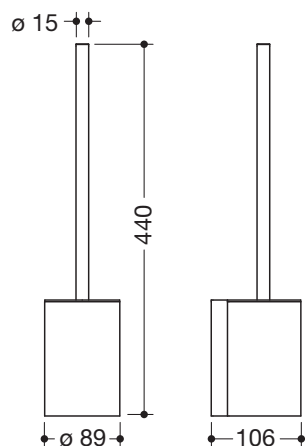

### WC-Bürstengarnitur 900.20.00060

- WC-Bürstengarnitur bestehend aus Halter, WC-Bürstentopf und WC-Bürste
- Auswechseln des Bürstenkopfes durch Bajonettverschluss
- Innenbehälter zur Reinigung herausnehmbar
- aus Metall, pulverbeschichtet in den HEWI Farben DX (Weiß tiefmatt), DC (Schwarz tiefmatt), AY (Hellgrau Perlglimmer tiefmatt) und SC (Dunkelgrau Perlglimmer tiefmatt)
- 89 mm breit, 440 mm hoch, 108 mm tief
- zur Wandmontage, verdeckte Befestigung
- inklusive korrosionsfreiem HEWI Befestigungsmaterial

Abmessungen in mm

Oberflächen/Farben

Alternative Oberflächen

Technische Änderungen vorbehalten, 01.04.2021