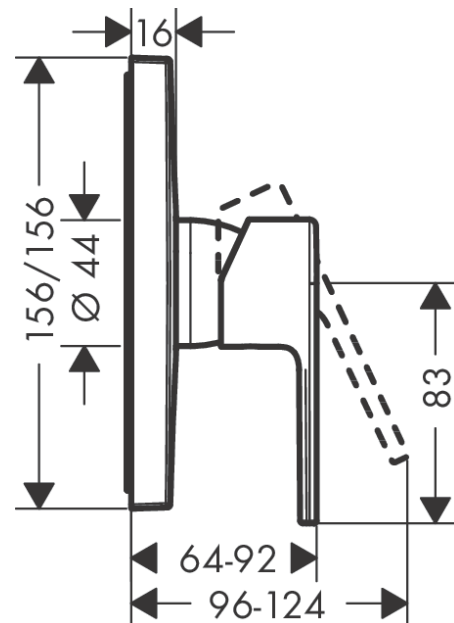

Vernis Shape

Einhebel-Brausemischer Unterputz für iBox universal

Oberflächen: **Chrom** Artikelnummer: **71668000**

Beschreibung

Merkmale

- 1 Verbraucher
- Anschlussart: Grundkörper
- maximale Durchflussmenge bei 3 bar: 29,3 l/min
- Keramikmischsystem
- min. Betriebsdruck: 1 bar
- max. Betriebsdruck: 10 bar
- Temperaturbegrenzung einstellbar
- Geräuschgruppe: I
- Durchflussklasse: B
- PA-IX 9710/IB

Produktabbildung

Maßzeichnung

Durchflussdiagramm

Vernis Shape
 Einhebel-Brausemischer Unterputz für iBox universal
 Oberflächen: Chrom Artikelnummer: 71668000

Explosionszeichnung

Baujahr: >06/21

Vernis Shape
Einhebel-Brausemischer Unterputz für iBox universal
 Oberflächen: **Chrom** Artikelnummer: **71668000**

Ersatzteilliste

Baujahr: >06/21

Pos.	Beschreibung	Artikelnummer	PG	VE
1	Griff	93719000	99	1
2	Griffstopfen	96338000	98	1
3	Rosette	94299000	98	1
4	O-Ring 43x3	98418000	98	1
5	Hülse	98790000	98	1
6	Rosettenträger	98793000	98	1
7	Trägerschraubenset	96454000	98	1
8	Mutter	98796000	98	1
9	O-Ring 30x1,5	98433000	98	1
10	O-Ring 39x1,5	98400000	98	1
11	Kartusche kpl.	92730000	98	1
12	Sicherungsschraube	95140000	98	1
13	Dichtung	95008000	98	1
14	Schraubenset	96525000	98	1
15	O-Ring 16x2	98133000	98	1
16	O-Ring 22x2	98185000	98	1
17	Durchflussbegrenzer (22 l/min)	95884000	98	1
18	Schalldämpfer	96429000	98	1
19	Verlängerung 25 mm	13595000	98	1
20	Trägerschraubenset	97747000	98	1
21	Verlängerung 22 mm	13593000	98	1
a	Grundset	01800180	98	1