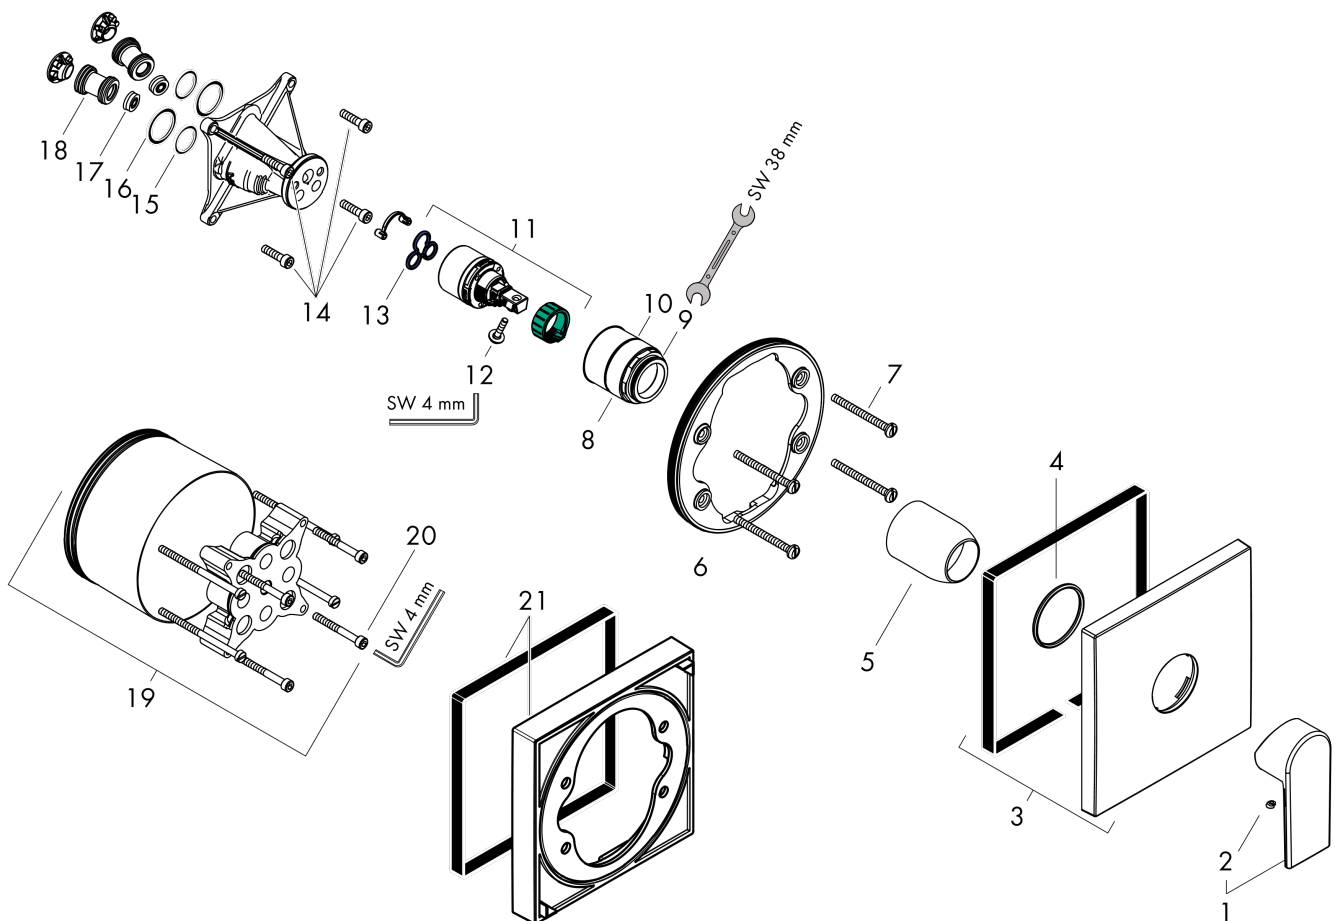

Vernis Shape

Einhebel-Brausemischer Unterputz für iBox universal

Oberflächen: **Chrom** Artikelnummer: **71668000**

Beschreibung

Merkmale

- 1 Verbraucher
- Anschlussart: Grundkörper
- maximale Durchflussmenge bei 3 bar: 29,3 l/min
- Keramikmischsystem
- min. Betriebsdruck: 1 bar
- max. Betriebsdruck: 10 bar
- Temperaturbegrenzung einstellbar
- Geräuschgruppe: I
- Durchflussklasse: B
- PA-IX 9710/IB

Produktabbildung

Maßzeichnung

Durchflussdiagramm

Vernis Shape
 Einhebel-Brausemischer Unterputz für iBox universal
 Oberflächen: Chrom Artikelnummer: 71668000

Explosionszeichnung

Baujahr: >06/21

Vernis Shape
Einhebel-Brausemischer Unterputz für iBox universal
 Oberflächen: **Chrom** Artikelnummer: **71668000**

Ersatzteilliste

Baujahr: >06/21

Pos.	Beschreibung	Artikelnummer	PG	VE
1	Griff	93719000	99	1
2	Griffstopfen	96338000	98	1
3	Rosette	94299000	98	1
4	O-Ring 43x3	98418000	98	1
5	Hülse	98790000	98	1
6	Rosettenträger	98793000	98	1
7	Trägerschraubenset	96454000	98	1
8	Mutter	98796000	98	1
9	O-Ring 30x1,5	98433000	98	1
10	O-Ring 39x1,5	98400000	98	1
11	Kartusche kpl.	92730000	98	1
12	Sicherungsschraube	95140000	98	1
13	Dichtung	95008000	98	1
14	Schraubenset	96525000	98	1
15	O-Ring 16x2	98133000	98	1
16	O-Ring 22x2	98185000	98	1
17	Durchflussbegrenzer (22 l/min)	95884000	98	1
18	Schalldämpfer	96429000	98	1
19	Verlängerung 25 mm	13595000	98	1
20	Trägerschraubenset	97747000	98	1
21	Verlängerung 22 mm	13593000	98	1
a	Grundset	01800180	98	1