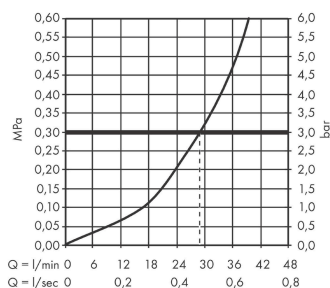

Durchflussdiagramm