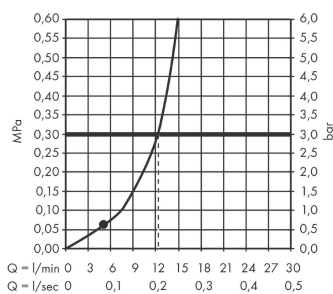

Vernis Shape

Kopfbrause 230 1jet

Oberflächen: **Chrom** Artikelnummer: **26281000**

Beschreibung

Merkmale

- Brausekopfgröße: 230 x 170 mm
- Strahlart: Rain
- Kugelgelenk: Kopfbrause im Winkel verstellbar
- Material Strahlscheibe: Kunststoff
- maximale Durchflussmenge bei 3 bar: 12,4 l/min
- Unterster Funktionspunkt für die einwandfreie Funktion: 5,2 l/min
- Mindestfließdruck: 1 bar
- Kopfbrause zur Reinigung abnehmbar
- Montage: Decke oder Wand
- Anschlussgewinde G ½
- DVGW DW-6517DL0530
- P-IX 29865/IIA

Technologie

Produktabbildung

Maßzeichnung

Durchflussdiagramm

Die Verbrauchswerte wurden praxisnah mit den dazugehörigen Armaturen (Thermostat/Mischer/Unterputzventil) gemessen.

Vernis Shape
 Kopfbrause 230 1jet
 Oberflächen: Chrom