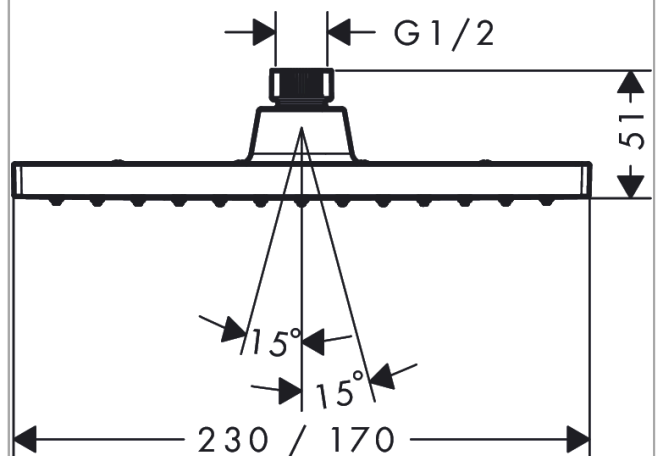

Vernis Shape

Kopfbrause 230 1jet

Oberflächen: **Chrom** Artikelnummer: **26281000**

Beschreibung

Merkmale

- Brausekopfgröße: 230 x 170 mm
- Strahlart: Rain
- Kugelgelenk: Kopfbrause im Winkel verstellbar
- Material Strahlscheibe: Kunststoff
- maximale Durchflussmenge bei 3 bar: 12,4 l/min
- Unterster Funktionspunkt für die einwandfreie Funktion: 5,2 l/min
- Mindestfließdruck: 1 bar
- Kopfbrause zur Reinigung abnehmbar
- Montage: Decke oder Wand
- Anschlussgewinde G ½
- DVGW DW-6517DL0530
- P-IX 29865/IIA

Technologie

Produktabbildung

Maßzeichnung

Durchflussdiagramm

Die Verbrauchswerte wurden praxisnah mit den dazugehörigen Armaturen (Thermostat/Mischer/Unterputzventil) gemessen.

Vernis Shape
 Kopfbrause 230 1jet
 Oberflächen: Chrom

Artikelnummer: 26281000

Explosionszeichnung

Baujahr: >04/21

Vernis Shape
Kopfbrause 230 1jet
 Oberflächen: **Chrom** Artikelnummer: **26281000**

Ersatzteilliste

Baujahr: >04/21

Pos.	Beschreibung	Artikelnummer	PG	VE
1	Siebichtung	94246000	98	1