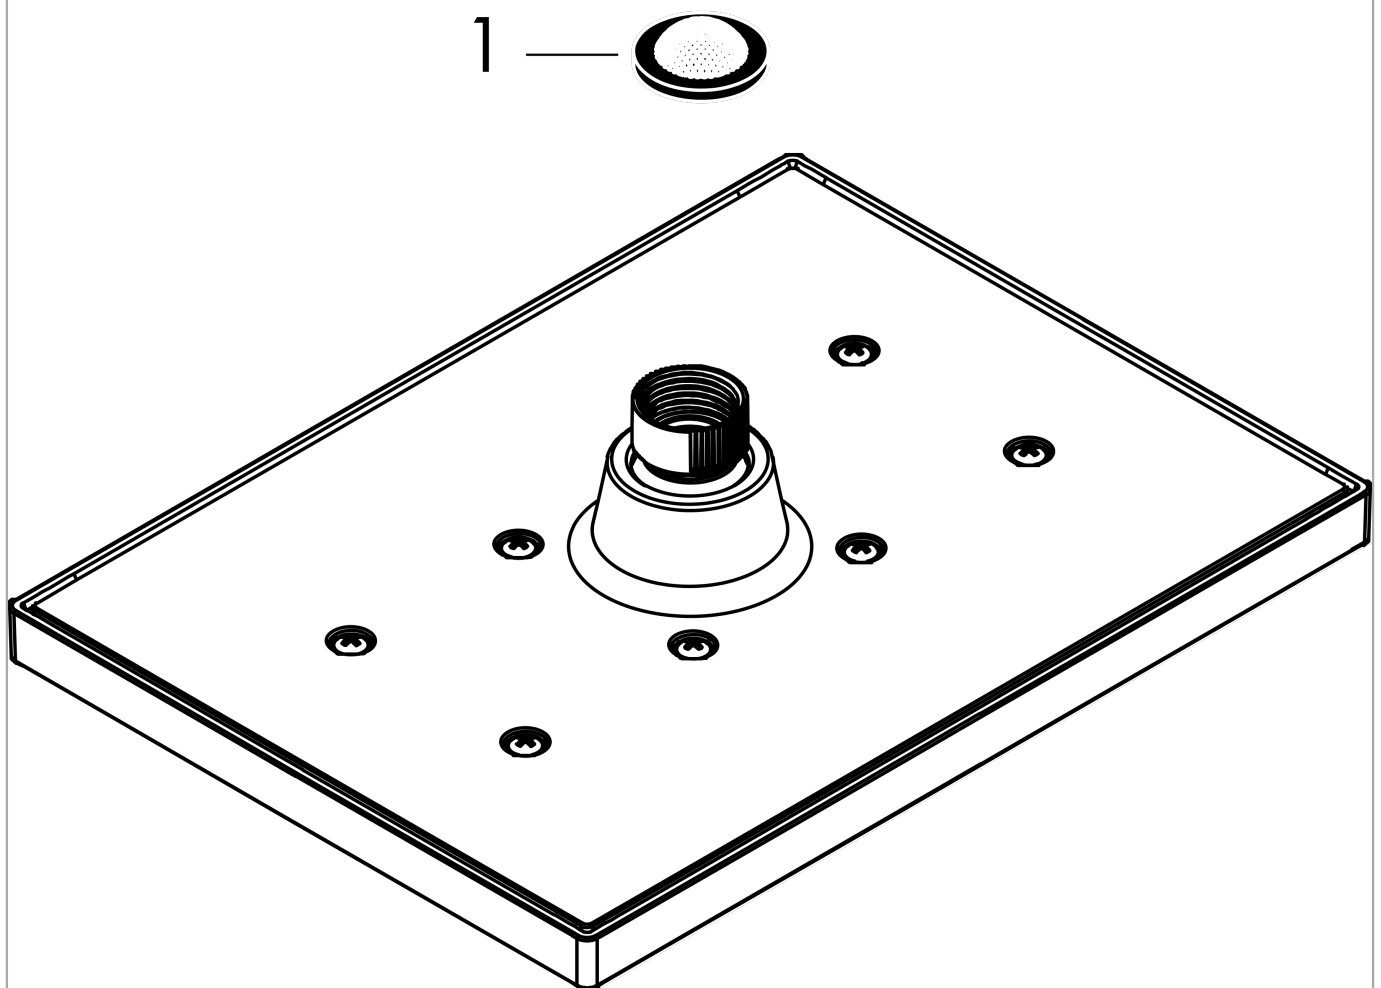

Vernis Shape

Kopfbrause 230 1jet

Oberflächen: **Chrom** Artikelnummer: **26281000**

Beschreibung

Merkmale

- Brausekopfgröße: 230 x 170 mm
- Strahlart: Rain
- Kugelgelenk: Kopfbrause im Winkel verstellbar
- Material Strahlscheibe: Kunststoff
- maximale Durchflussmenge bei 3 bar: 12,4 l/min
- Unterster Funktionspunkt für die einwandfreie Funktion: 5,2 l/min
- Mindestfließdruck: 1 bar
- Kopfbrause zur Reinigung abnehmbar
- Montage: Decke oder Wand
- Anschlussgewinde G ½
- DVGW DW-6517DL0530
- P-IX 29865/IIA

Technologie

Produktabbildung

Maßzeichnung

Durchflussdiagramm

Die Verbrauchswerte wurden praxisnah mit den dazugehörigen Armaturen (Thermostat/Mischer/Unterputzventil) gemessen.

Vernis Shape
 Kopfbrause 230 1jet
 Oberflächen: Chrom

Artikelnummer: 26281000

Explosionszeichnung

Baujahr: >04/21

Vernis Shape
Kopfbrause 230 1jet
 Oberflächen: **Chrom** Artikelnummer: **26281000**

Ersatzteilliste

Baujahr: >04/21

Pos.	Beschreibung	Artikelnummer	PG	VE
1	Siebichtung	94246000	98	1