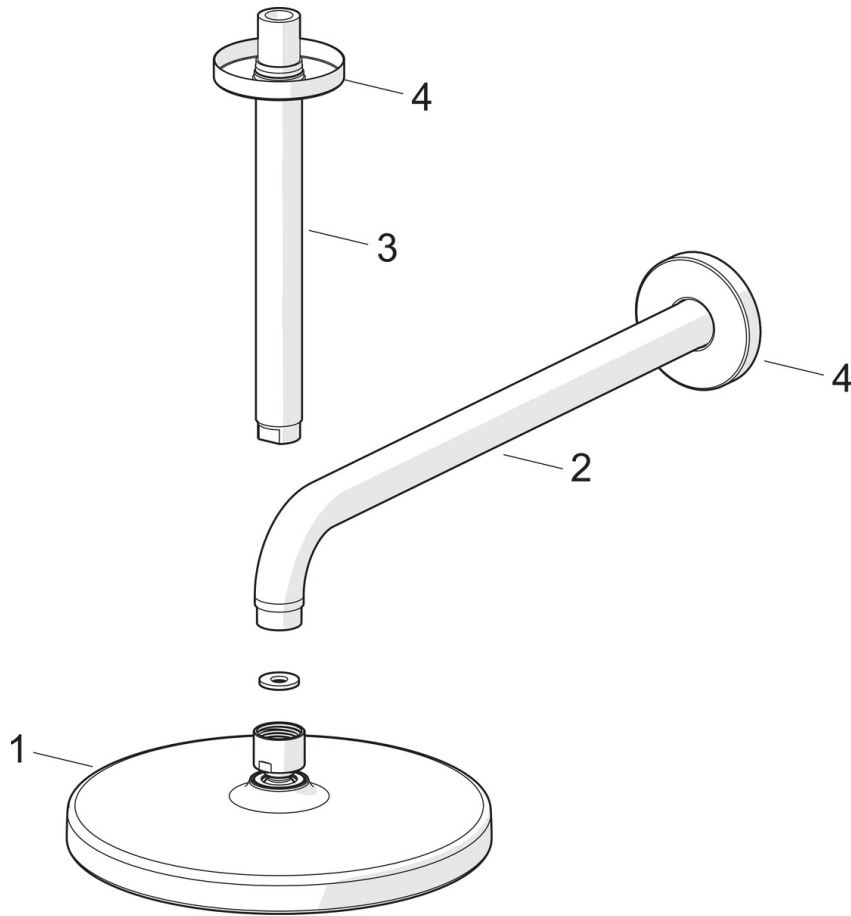

EAN: 4057304013379  
[static.hansa.com/44360100](http://static.hansa.com/44360100)

- Dusche
- Wandmontage
- Chrom
- Kopfbrause, Schwenkbare Kugelgelenk, Anti-Kalk-Technik
- Regenstrahl - Gleichmäßiger und starker Wasserstrahl
- Außengewinde, Abdeckung(en)
- 1-strahlig

### Technische Eigenschaften

DN-Größe (Nennmaß) **DN 15**  
 Warmwasserversorgung **max. +65°C**  
 Arbeitsdruck **1-10 bar**  
 Anschlussgröße **G1/2**  
 Projection **348 mm**  
 Werkstoff **Verbundwerkstoff**

### SP44360100

|    | Name                                | Art.-Nr. |
|----|-------------------------------------|----------|
| 01 | Kopfbrause, d 200 mm                | 44740100 |
| 01 | Kopfbrause, 200x200 mm              | 44740200 |
| 02 | Brausearm ohne Kopfbrause, L=350    | 59913748 |
| 03 | Brausearm ohne Kopfbrause, L=200 mm | 59913749 |
| 04 | Rosette, d 65 mm                    | 59913750 |