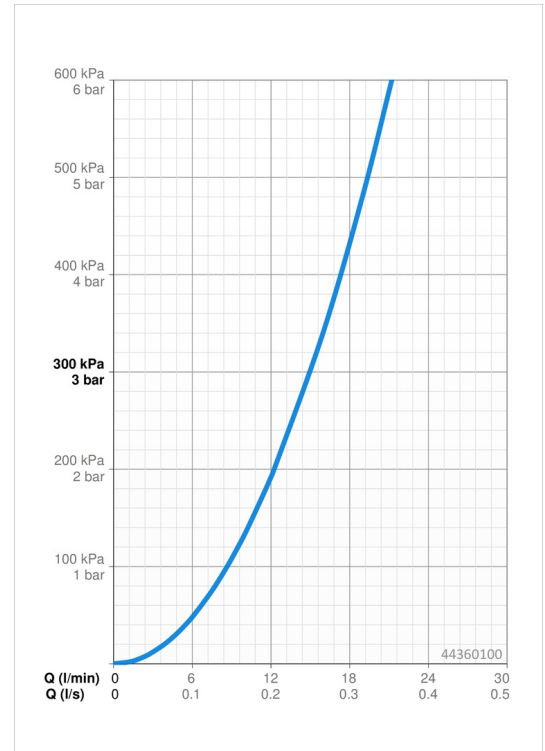

EAN: 4057304013379
static.hansa.com/44360100

- Dusche
- Wandmontage
- Chrom
- Kopfbrause, Schwenkbare Kugelgelenk, Anti-Kalk-Technik
- Regenstrahl - Gleichmäßiger und starker Wasserstrahl
- Außengewinde, Abdeckung(en)
- 1-strahlig

Technische Daten

Durchflusseigenschaften

Durchfluss bei 3 bar **15.0 l/min**

Technische Eigenschaften

DN-Größe (Nennmaß) **DN 15**
Warmwasserversorgung **max. +65°C**
Arbeitsdruck **1-10 bar**
Anschlussgröße **G1/2**
Projection **348 mm**
Werkstoff **Verbundwerkstoff**

Vorschriften

EN Standard **EN 1112**
Geräuschklasse **I (ISO 3822)**