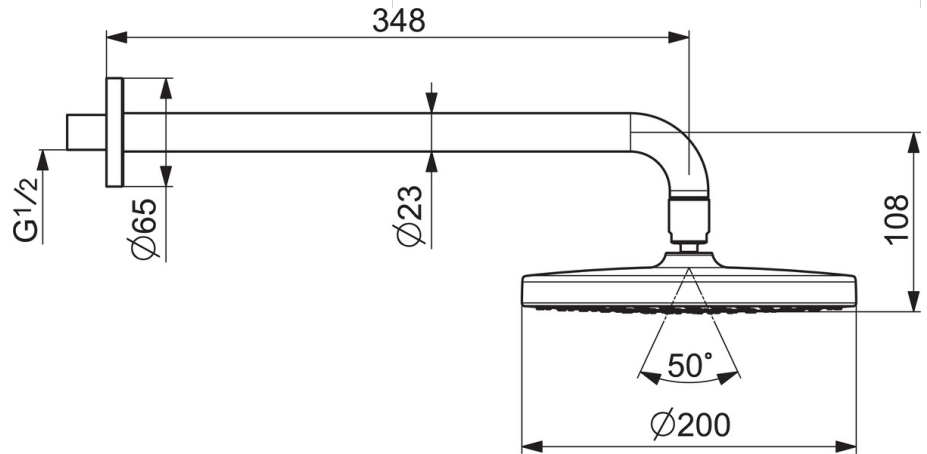

EAN: 4057304013379
static.hansa.com/44360100

- Dusche
- Wandmontage
- Chrom
- Kopfbrause, Schwenkbare Kugelgelenk, Anti-Kalk-Technik
- Regenstrahl - Gleichmäßiger und starker Wasserstrahl
- Außengewinde, Abdeckung(en)
- 1-strahlig

Technische Daten

Durchflusseigenschaften

Durchfluss bei 3 bar **15.0 l/min**

Technische Eigenschaften

DN-Größe (Nennmaß) **DN 15**
Warmwasserversorgung **max. +65°C**
Arbeitsdruck **1-10 bar**
Anschlussgröße **G1/2**
Projection **348 mm**
Werkstoff **Verbundwerkstoff**

Vorschriften

EN Standard **EN 1112**
Geräuschklasse **I (ISO 3822)**