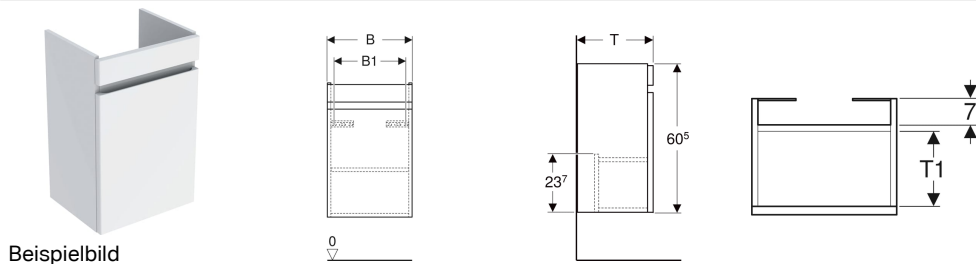

Geberit Renova Plan Unterschrank für Handwaschbecken, mit einer Tür

Eigenschaften

- Wandhängend
- Mit einer Tür
- Griffmulde zum Öffnen
- Tür mit Dämpfungsmechanismus
- Mit einem versetzbaren Einlegeboden

- Anschlagseite links oder rechts
- Feuchtigkeitsbeständig
- Front aus MDF
- Vormontiert geliefert

Technische Daten

Werkstoff | Hochverdichtete Dreischicht-Holzspanplatte

Lieferumfang

- Unterschrank für Handwaschbecken
- Einlegeboden
- Befestigungsmaterial

Art.-Nr.	Farbe / Oberfläche	B	B1	Breite Waschtisch	H	T	T1	VE1
501.902.01.1	weiß / lackiert hochglänzend	38.4 cm	32 cm	45 cm	60.5 cm	30.8 cm	19.9 cm	1 St.
501.902.JK.1	lava / lackiert matt	38.4 cm	32 cm	45 cm	60.5 cm	30.8 cm	19.9 cm	1 St.
501.902.00.1	Nussbaum hickory hell / Folie strukturiert	38.4 cm	32 cm	45 cm	60.5 cm	30.8 cm	19.9 cm	1 St.
501.902.JR.1	Nussbaum hickory / Folie strukturiert	38.4 cm	32 cm	45 cm	60.5 cm	30.8 cm	19.9 cm	1 St.
501.903.01.1	weiß / lackiert hochglänzend	43.5 cm	37 cm	50 cm	60.5 cm	34.5 cm	23.5 cm	1 St.
501.903.JK.1	lava / lackiert matt	43.5 cm	37 cm	50 cm	60.5 cm	34.5 cm	23.5 cm	1 St.
501.903.00.1	Nussbaum hickory hell / Folie strukturiert	43.5 cm	37 cm	50 cm	60.5 cm	34.5 cm	23.5 cm	1 St.
501.903.JR.1	Nussbaum hickory / Folie strukturiert	43.5 cm	37 cm	50 cm	60.5 cm	34.5 cm	23.5 cm	1 St.