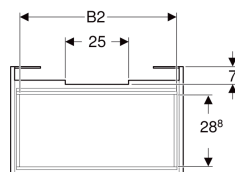

Eigenschaften

- Wandhängend
- Mit einer Schublade
- Mit einer Innenschublade
- Griffmulde zum Öffnen
- Schublade mit Selbststeizug

- Schubladen ohne Siphonausschnitt
- Feuchtigkeitsbeständig
- Front aus MDF
- Vormontiert geliefert

Technische Daten

Werkstoff | Hochverdichtete Dreischicht-Holzspanplatte

Lieferumfang

- Unterschrank für Waschtisch
- Befestigungsmaterial

Art.-Nr.	Farbe / Oberfläche	B	B1	B2	Breite Waschtisch	H	T	T1	VE1
501.904.01.1	weiß / lackiert hochglänzend	48.4 cm	42 cm	41 cm	55 cm	60.6 cm	40.7 cm	38.4 cm	1 St.
501.904.JK.1	lava / lackiert matt	48.4 cm	42 cm	41 cm	55 cm	60.6 cm	40.7 cm	38.4 cm	1 St.
501.904.00.1	Nussbaum hickory hell / Folie strukturiert	48.4 cm	42 cm	41 cm	55 cm	60.6 cm	40.7 cm	38.4 cm	1 St.
501.904.JR.1	Nussbaum hickory / Folie strukturiert	48.4 cm	42 cm	41 cm	55 cm	60.6 cm	40.7 cm	38.4 cm	1 St.
501.905.01.1	weiß / lackiert hochglänzend	53.6 cm	47.5 cm	46 cm	60 cm	60.6 cm	44.6 cm	42.3 cm	1 St.
501.905.JK.1	lava / lackiert matt	53.6 cm	47.5 cm	46 cm	60 cm	60.6 cm	44.6 cm	42.3 cm	1 St.
501.905.00.1	Nussbaum hickory hell / Folie strukturiert	53.6 cm	47.5 cm	46 cm	60 cm	60.6 cm	44.6 cm	42.3 cm	1 St.
501.905.JR.1	Nussbaum hickory / Folie strukturiert	53.6 cm	47.5 cm	46 cm	60 cm	60.6 cm	44.6 cm	42.3 cm	1 St.
501.906.01.1	weiß / lackiert hochglänzend	58.5 cm	52.5 cm	51 cm	65 cm	60.6 cm	44.6 cm	42.3 cm	1 St.
501.906.JK.1	lava / lackiert matt	58.5 cm	52.5 cm	51 cm	65 cm	60.6 cm	44.6 cm	42.3 cm	1 St.
501.906.00.1	Nussbaum hickory hell / Folie strukturiert	58.5 cm	52.5 cm	51 cm	65 cm	60.6 cm	44.6 cm	42.3 cm	1 St.
501.906.JR.1	Nussbaum hickory / Folie strukturiert	58.5 cm	52.5 cm	51 cm	65 cm	60.6 cm	44.6 cm	42.3 cm	1 St.
501.907.01.1	weiß / lackiert hochglänzend	63.4 cm	57 cm	56 cm	70 cm	60.6 cm	44.6 cm	42.3 cm	1 St.
501.907.JK.1	lava / lackiert matt	63.4 cm	57 cm	56 cm	70 cm	60.6 cm	44.6 cm	42.3 cm	1 St.
501.907.00.1	Nussbaum hickory hell / Folie strukturiert	63.4 cm	57 cm	56 cm	70 cm	60.6 cm	44.6 cm	42.3 cm	1 St.
501.907.JR.1	Nussbaum hickory / Folie strukturiert	63.4 cm	57 cm	56 cm	70 cm	60.6 cm	44.6 cm	42.3 cm	1 St.