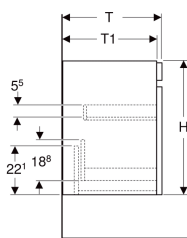

Eigenschaften

- Wandhängend
- Mit einer Schublade
- Mit einer Innenschublade
- Griffmulde zum Öffnen
- Schublade mit Selbststeizug

- Schubladen ohne Siphonausschnitt
- Feuchtigkeitsbeständig
- Front aus MDF
- Vormontiert geliefert

Technische Daten

Werkstoff | Hochverdichtete Dreischicht-Holzspanplatte

Lieferumfang

- Unterschrank für Waschtisch
- Befestigungsmaterial

Art.-Nr.	Farbe / Oberfläche	B	B1	B2	Breite Waschtisch	H	T	T1	VE1
501.904.01.1	weiß / lackiert hochglänzend	48.4 cm	42 cm	41 cm	55 cm	60.6 cm	40.7 cm	38.4 cm	1 St.
501.904.JK.1	lava / lackiert matt	48.4 cm	42 cm	41 cm	55 cm	60.6 cm	40.7 cm	38.4 cm	1 St.
501.904.00.1	Nussbaum hickory hell / Folie strukturiert	48.4 cm	42 cm	41 cm	55 cm	60.6 cm	40.7 cm	38.4 cm	1 St.
501.904.JR.1	Nussbaum hickory / Folie strukturiert	48.4 cm	42 cm	41 cm	55 cm	60.6 cm	40.7 cm	38.4 cm	1 St.
501.905.01.1	weiß / lackiert hochglänzend	53.6 cm	47.5 cm	46 cm	60 cm	60.6 cm	44.6 cm	42.3 cm	1 St.
501.905.JK.1	lava / lackiert matt	53.6 cm	47.5 cm	46 cm	60 cm	60.6 cm	44.6 cm	42.3 cm	1 St.
501.905.00.1	Nussbaum hickory hell / Folie strukturiert	53.6 cm	47.5 cm	46 cm	60 cm	60.6 cm	44.6 cm	42.3 cm	1 St.
501.905.JR.1	Nussbaum hickory / Folie strukturiert	53.6 cm	47.5 cm	46 cm	60 cm	60.6 cm	44.6 cm	42.3 cm	1 St.
501.906.01.1	weiß / lackiert hochglänzend	58.5 cm	52.5 cm	51 cm	65 cm	60.6 cm	44.6 cm	42.3 cm	1 St.
501.906.JK.1	lava / lackiert matt	58.5 cm	52.5 cm	51 cm	65 cm	60.6 cm	44.6 cm	42.3 cm	1 St.
501.906.00.1	Nussbaum hickory hell / Folie strukturiert	58.5 cm	52.5 cm	51 cm	65 cm	60.6 cm	44.6 cm	42.3 cm	1 St.
501.906.JR.1	Nussbaum hickory / Folie strukturiert	58.5 cm	52.5 cm	51 cm	65 cm	60.6 cm	44.6 cm	42.3 cm	1 St.
501.907.01.1	weiß / lackiert hochglänzend	63.4 cm	57 cm	56 cm	70 cm	60.6 cm	44.6 cm	42.3 cm	1 St.
501.907.JK.1	lava / lackiert matt	63.4 cm	57 cm	56 cm	70 cm	60.6 cm	44.6 cm	42.3 cm	1 St.
501.907.00.1	Nussbaum hickory hell / Folie strukturiert	63.4 cm	57 cm	56 cm	70 cm	60.6 cm	44.6 cm	42.3 cm	1 St.
501.907.JR.1	Nussbaum hickory / Folie strukturiert	63.4 cm	57 cm	56 cm	70 cm	60.6 cm	44.6 cm	42.3 cm	1 St.