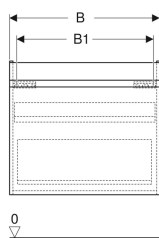

Eigenschaften

- Wandhängend
- Mit einer Schublade
- Mit einer Innenschublade
- Griffmulde zum Öffnen
- Schublade mit Selbststeizug

- Schubladen ohne Siphonausschnitt
- Feuchtigkeitsbeständig
- Front aus MDF
- Vormontiert geliefert

Technische Daten

Werkstoff | Hochverdichtete Dreischicht-Holzspanplatte

Lieferumfang

- Unterschrank für Waschtisch
- Befestigungsmaterial

Art.-Nr.	Farbe / Oberfläche	B	B1	B2	Breite Waschtisch	H	T	T1	VE1
501.904.01.1	weiß / lackiert hochglänzend	48.4 cm	42 cm	41 cm	55 cm	60.6 cm	40.7 cm	38.4 cm	1 St.
501.904.JK.1	lava / lackiert matt	48.4 cm	42 cm	41 cm	55 cm	60.6 cm	40.7 cm	38.4 cm	1 St.
501.904.00.1	Nussbaum hickory hell / Folie strukturiert	48.4 cm	42 cm	41 cm	55 cm	60.6 cm	40.7 cm	38.4 cm	1 St.
501.904.JR.1	Nussbaum hickory / Folie strukturiert	48.4 cm	42 cm	41 cm	55 cm	60.6 cm	40.7 cm	38.4 cm	1 St.
501.905.01.1	weiß / lackiert hochglänzend	53.6 cm	47.5 cm	46 cm	60 cm	60.6 cm	44.6 cm	42.3 cm	1 St.
501.905.JK.1	lava / lackiert matt	53.6 cm	47.5 cm	46 cm	60 cm	60.6 cm	44.6 cm	42.3 cm	1 St.
501.905.00.1	Nussbaum hickory hell / Folie strukturiert	53.6 cm	47.5 cm	46 cm	60 cm	60.6 cm	44.6 cm	42.3 cm	1 St.
501.905.JR.1	Nussbaum hickory / Folie strukturiert	53.6 cm	47.5 cm	46 cm	60 cm	60.6 cm	44.6 cm	42.3 cm	1 St.
501.906.01.1	weiß / lackiert hochglänzend	58.5 cm	52.5 cm	51 cm	65 cm	60.6 cm	44.6 cm	42.3 cm	1 St.
501.906.JK.1	lava / lackiert matt	58.5 cm	52.5 cm	51 cm	65 cm	60.6 cm	44.6 cm	42.3 cm	1 St.
501.906.00.1	Nussbaum hickory hell / Folie strukturiert	58.5 cm	52.5 cm	51 cm	65 cm	60.6 cm	44.6 cm	42.3 cm	1 St.
501.906.JR.1	Nussbaum hickory / Folie strukturiert	58.5 cm	52.5 cm	51 cm	65 cm	60.6 cm	44.6 cm	42.3 cm	1 St.
501.907.01.1	weiß / lackiert hochglänzend	63.4 cm	57 cm	56 cm	70 cm	60.6 cm	44.6 cm	42.3 cm	1 St.
501.907.JK.1	lava / lackiert matt	63.4 cm	57 cm	56 cm	70 cm	60.6 cm	44.6 cm	42.3 cm	1 St.
501.907.00.1	Nussbaum hickory hell / Folie strukturiert	63.4 cm	57 cm	56 cm	70 cm	60.6 cm	44.6 cm	42.3 cm	1 St.
501.907.JR.1	Nussbaum hickory / Folie strukturiert	63.4 cm	57 cm	56 cm	70 cm	60.6 cm	44.6 cm	42.3 cm	1 St.