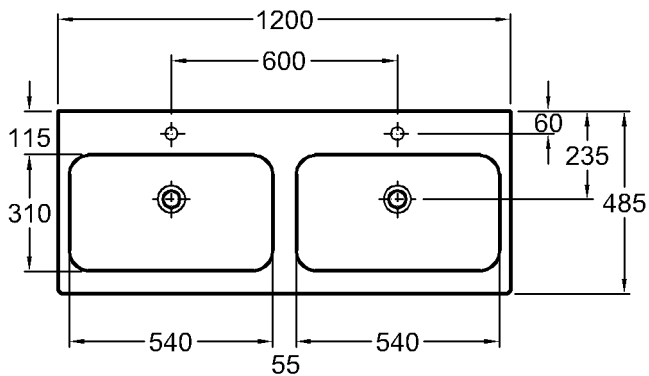

Bad-Serie

**iCon**

Modell:

**Doppelwaschtisch**

CE, DIN EN 14688, EN 31  
mit keramischem Überlauf

Modell-Nr.:

124120

Maße:

1200 x 485 mm

Material:

Keralith (Feinfeuerton)

Gewicht:

34,5 kg

Kombinierbarkeit: mit **Waschtischunter-**  
**schränken**, Modell-Nr.

840220, 840221, 840222,  
840520, 840521, 840522,  
der Bad-Serie iCon.

**KERAMAG**

Abmessungen unterliegen den üblichen materialspezifischen Toleranzen von  $\pm 2\%$ .  
Die Katalogzeichnungen sind im Maßstab 1:20, falls nicht anders angegeben.