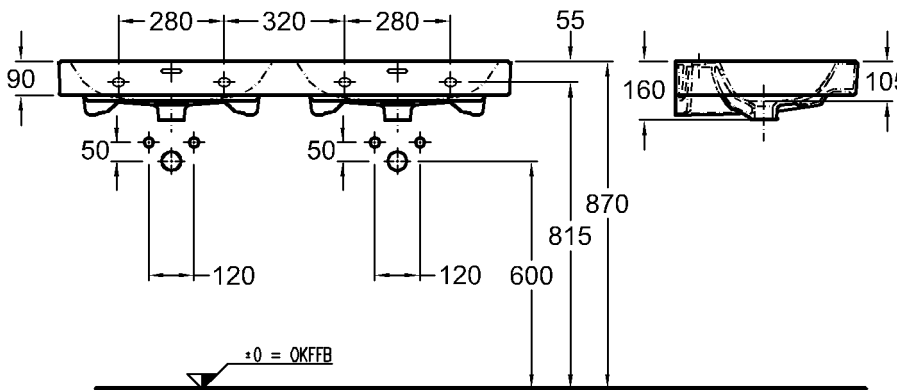

Bad-Serie

**iCon**

Modell:

**Doppelwaschtisch**

CE, DIN EN 14688, EN 31  
mit keramischem Überlauf

Modell-Nr.:

124120

Maße:

1200 x 485 mm

Material:

Keralith (Feinfeuerton)

Gewicht:

34,5 kg

Kombinierbarkeit: mit **Waschtischunter-**  
**schränken**, Modell-Nr.

840220, 840221, 840222,  
840520, 840521, 840522,  
der Bad-Serie iCon.

**KERAMAG**

Abmessungen unterliegen den üblichen materialspezifischen Toleranzen von  $\pm 2\%$ .  
Die Katalogzeichnungen sind im Maßstab 1:20, falls nicht anders angegeben.