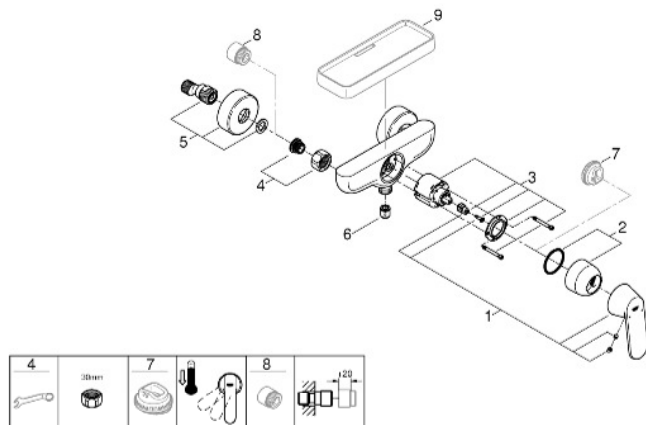

EUROSMART COSMOPOLITAN EINHAND-BRAUSEBATTERIE, DN 15

Pos.-Nr.	Produktbeschreibung	Bestell-Nr.
1	Hebel	46682000
2	Kappe	46427000
3	Kartusche	46048000
4	Anschlussverschraubung 1/2"	45044000
5	S-Anschluss	12662000
6	Rückflussverhinderer	08565000
7	Temperaturbegrenzer	46308000
8	Verlängerung 3/4", 20 mm	0713000M
9	Kunststoffablage	18349000