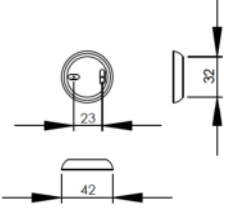

Wandbefestigung

BENENNUNG:  
 Glasablage 520 x 120 mm  
 Kristallglas / Messing verchromt

MATERIAL:  
 GEWICH:

ZEICHNUNGS-NR.  
 Maßstab: 1:4  
 BLATT 1 von 1

A4