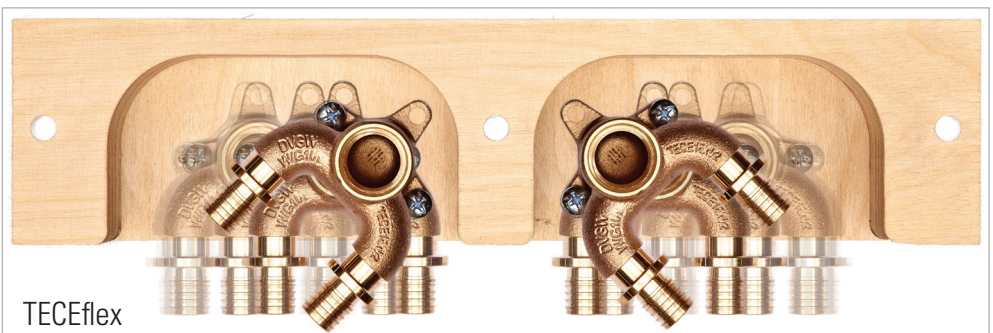

- **Wandscheiben und Doppelscheiben schnell und verdrehsicher in Leichtbauwänden montieren!**

Produkt	W&S Art. Nr.	LEIFELD Art. Nr.
UniBlock	94 116 88	1273

Die einfache aber sichere Montage von Wandscheiben, Doppelscheiben und Anschlusswinkeln in Leichtbauwänden mit allen Stichmaßen. Beim Einsatz dieses UniBlocks können selbst nach Jahren Wandarmaturen und Eckventile ausgewechselt werden. Das wasserfeste Schichtholz gewährleistet, dass die Anschlüsse der Armaturen verdrehsicher und fest bleiben.

Fast alle gängigen Wandscheiben der unterschiedlichen Trinkwassersysteme lassen sich mit dem UniBlock kombinieren

Eine übliche Installation auf einer Baustelle...

Lösung mit dem UniBlock

- millimetergenaues Arbeiten
- parallele Anschlüsse
- auf dauer fest und verdrehsicher

- einfache Montage auf engsten Raum
- übersichtliche Installation

Montageschablone für alle Stichmaße

für Wandwinkel mit
40 mm Lochabstand
passend
vorgebohrt