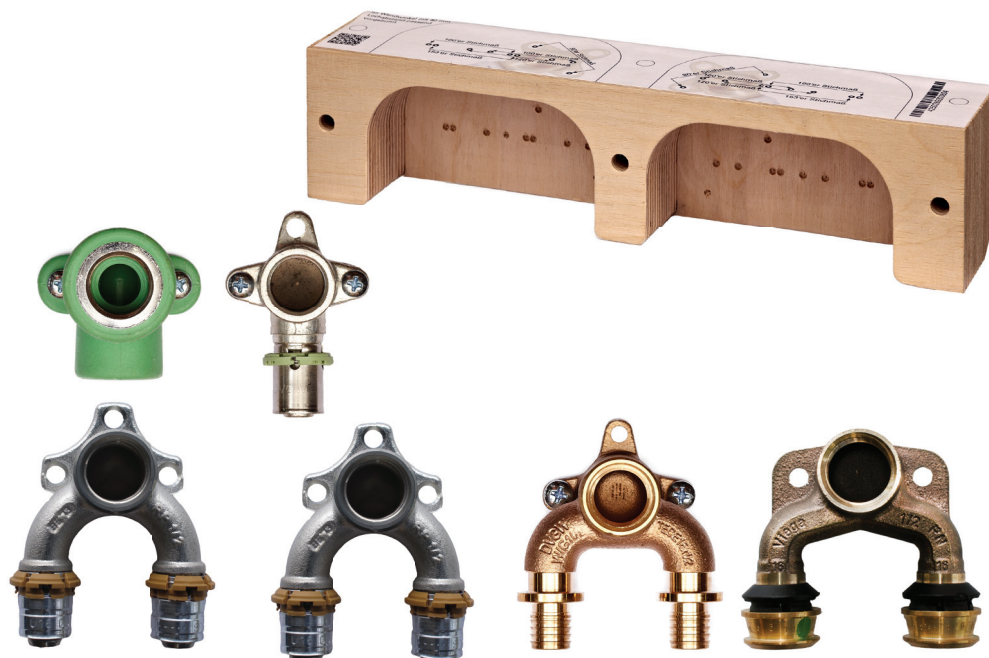

- **Wandscheiben und Doppelscheiben schnell und verdrehsicher in Leichtbauwänden montieren!**

Produkt	W&S Art. Nr.	LEIFELD Art. Nr.
UniBlock	94 116 88	1273

Die einfache aber sichere Montage von Wandscheiben, Doppelscheiben und Anschlusswinkeln in Leichtbauwänden mit allen Stichmaßen. Beim Einsatz dieses UniBlocks können selbst nach Jahren Wandarmaturen und Eckventile ausgewechselt werden. Das wasserfeste Schichtholz gewährleistet, dass die Anschlüsse der Armaturen verdrehsicher und fest bleiben.

Fast alle gängigen Wandscheiben der unterschiedlichen Trinkwassersysteme lassen sich mit dem UniBlock kombinieren

Eine übliche Installation auf einer Baustelle...

Lösung mit dem UniBlock

- millimetergenaues Arbeiten
- parallele Anschlüsse
- auf dauer fest und verdrehsicher

- einfache Montage auf engsten Raum
- übersichtliche Installation

Montageschablone für alle Stichmaße

für Wandwinkel mit
40 mm Lochabstand
passend
vorgebohrt