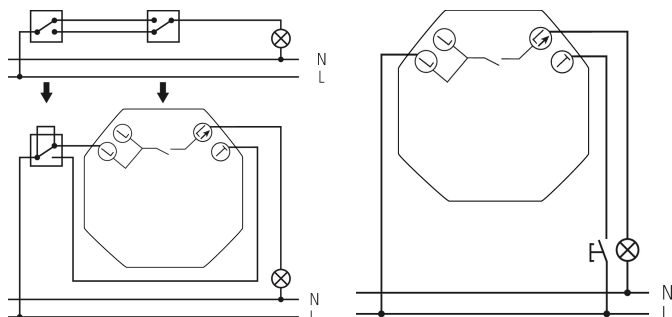

LUXA 103-200 T	
Erfassungswinkel	200°, kreisförmig
Montagehöhe	1,2 – 2 m
Nachlaufzeit Licht	20 s – 30 min
Glüh- / Halogenlampenlast	400 W
Leuchtmittel	Glüh- / Halogenlampen
Fernbedienbar	–
Umgebungstemperatur	0°C ... 45°C
Schutzklasse	II
Schutzart	IP 40

21.07.2020
Seite 1 von 3

LUXA 103-200 T

Artikel-Nr.: 1030031

theben
energy saving comfort

Anschlussbilder

Erfassungsbereich für die Planung

Montagehöhe (A)	Quer gehend (t)	Frontal gehend (R)	
2 m	8 m	3,5 m	