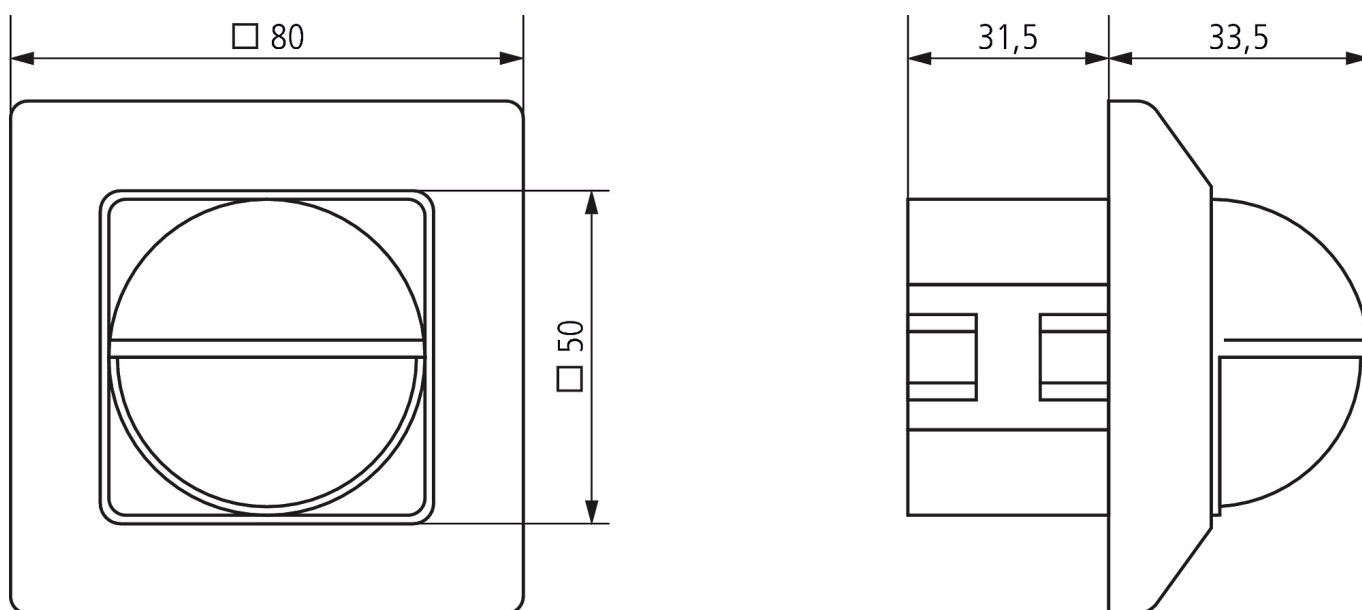

Maßbilder

Technische Änderungen und Druckfehler vorbehalten

weitere Informationen unter: www.theben.de/produkt/1030031

Die Lastangaben werden mit exemplarisch ausgesuchten Leuchtmitteln ermittelt und sind daher aufgrund der Vielzahl der erhältlichen Produkte typische Angaben.

21.07.2020
Seite 2 von 3