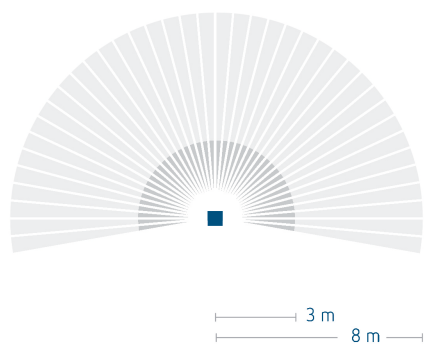

21.07.2020
Seite 1 von 3

LUXA 103-200 T

Artikel-Nr.: 1030031

theben
energy saving comfort

Anschlussbilder

Erfassungsbereich für die Planung

Montagehöhe (A)	Quer gehend (t)	Frontal gehend (R)	
2 m	8 m	3,5 m	