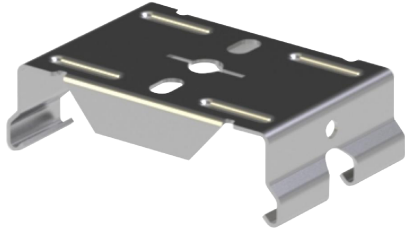

Datenblatt zum Artikel

Decken-/Wandmontage LINEAselect

ArtNr.: 3296

Abmessung Länge in mm: 36
Abmessungen Breite in mm: 57
Abmessungen Höhe in mm: 15

Material: Stahl
Gewicht: 0.02 kg