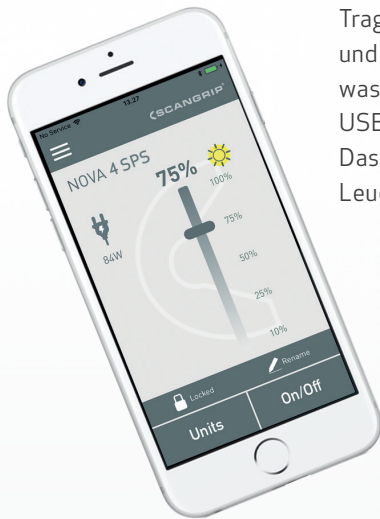

## Hochleistungs-COB-LED-Arbeitsleuchte mit austauschbarem Akkupack

ORIGINAL  
SCANGRIP

SINCE 1906

Die leistungsstarke und robuste NOVA 4 SPS bietet sich mit der modernsten COB-LED-Technologie und 4000 Lumen Lichtstrom als die vielseitige Universalarbeitsleuchte für den anspruchsvollen Fachmann an. Die neue SCANGRIP POWER SOLUTION bietet Ihnen unbegrenzte Lichtverfügbarkeit. Einfach können Sie einen neuen vollgeladenen Akku einsetzen und weiterarbeiten, während Sie einen zweiten aufladen. Oder ganz einfach das Ladegerät direkt an der Leuchte montieren. Der integrierte Reserveakku verhindert zuverlässig, dass plötzlich das Licht ausgeht.

Die BLUETOOTH Lichtsteuerungsapp ermöglicht mit Ihrem Handy das Ein-/Ausschalten von bis zu vier Leuchten und die Lichtleistung in fünf Stufen der jeweiligen Arbeitsaufgabe anzupassen. Diese neue Funktion spart Zeit für Handbetrieb und steigert die tägliche Arbeitseffizienz.

Das NOVA-Design ist elegant mit integriertem Tragegriff und neuem Stellfuß für flexible Ausrichtung und Direktmontage am SCANGRIP-Stativ. Staub- und wasserdicht (IP65) mit eingebauter Powerbank mit USB-Buchse für das Aufladen von mobilen Einheiten. Das Ladegerät kann direkt zur Stromversorgung der Leuchte verwendet werden.