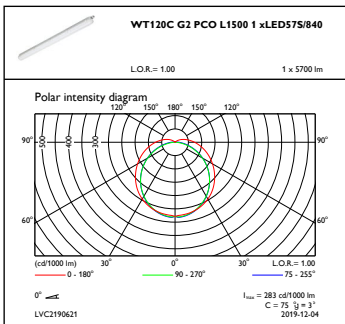

Gehäusematerial	Polykarbonat
Reflektor-Material	Stahl
Optisches Material	Polycarbonat
Material optische Abdeckung/Linse	Polykarbonat
Material Montageplatte	Stahl
Befestigungsmaterial	Edelstahl
Ausführung optische Abdeckung	Opal
Gesamte Länge	1515 mm
Gesamte Breite	80 mm
Gesamte Höhe	76 mm
Farbe	Grau
Abmessungen (Höhe x Breite x Tiefe)	76 x 80 x 1515 mm (3 x 3.1 x 59.6 in)

Umgebungstemperaturbereich	-20 bis +40 °C
Bemessungs-Umgebungstemperatur	25 °C
Maximaler Dimmlevel	Nicht zutreffend
Geeignet zum häufigen An- und Ausschalten	Nicht zutreffend

Produktdaten

Gesamt-Produktcode	871016334980099
Bestell-Produktname	WT120C G2 LED57S/840 PSU PCO L1500
EAN/UPC - Produkt	8710163349800
Bestellcode	34980099
Anzahl pro Verpackung	1
SAP-Zähler - Pakete pro Außenkarton	9
SAP-Material	911401837380
Nettogewicht (Einzelteil)	1,700 kg

CoreLine LED-Feuchtraumleuchte

Abmessungsskizzen

CoreLine Waterproof WT120C

Photometrische Daten

OFPC1_WT120CG2PCOL15001xLED575840

IFGU1_WT120CG2PCOL15001xLED575840