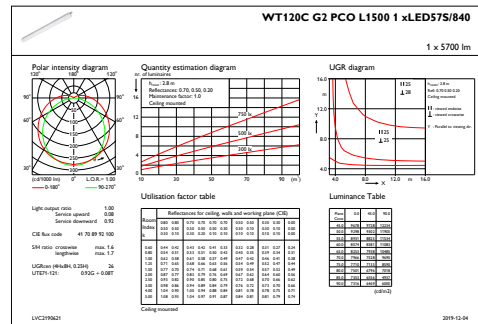

CoreLine Waterproof WT120C

Photometrische Daten