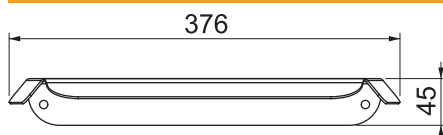

Technisches Datenblatt

Wetterschutzdach für Ion Wallbox Basic Protect/Key Protect

Art.-Nr. 6570107

Wetterschutzdach für die Ion Wallboxen Basic Protect und Key Protect bei der Montage im Außenbereich, inklusive Drucksausgleichselement und Befestigungsmaterial für Ziegelwerk.

CE

VA	Edelstahl, rostfrei 1.4301
L	lackiert

Stammdaten

Art.-Nr.	6570107
Typ	WB WPR SPD
Bezeichnung 1	Wetterschutzdach
Bezeichnung 2	Wallbox Protect
Dimension	376x157x45
Farbe	schwarz
Werkstoff	Edelstahl, rostfrei Werkstoff 1.4301
Werkstoff Kürzel	A2
Oberfläche	lackiert
Oberfläche Kürzel	L
Kleinste VK-Einheit (VG)	1 Stück
Gewicht	113,23 kg/100 St.

Technische Daten

Länge	157,00 mm
Breite	376,00 mm
Höhe	45,00 mm
Art des Zubehörs	sonstige