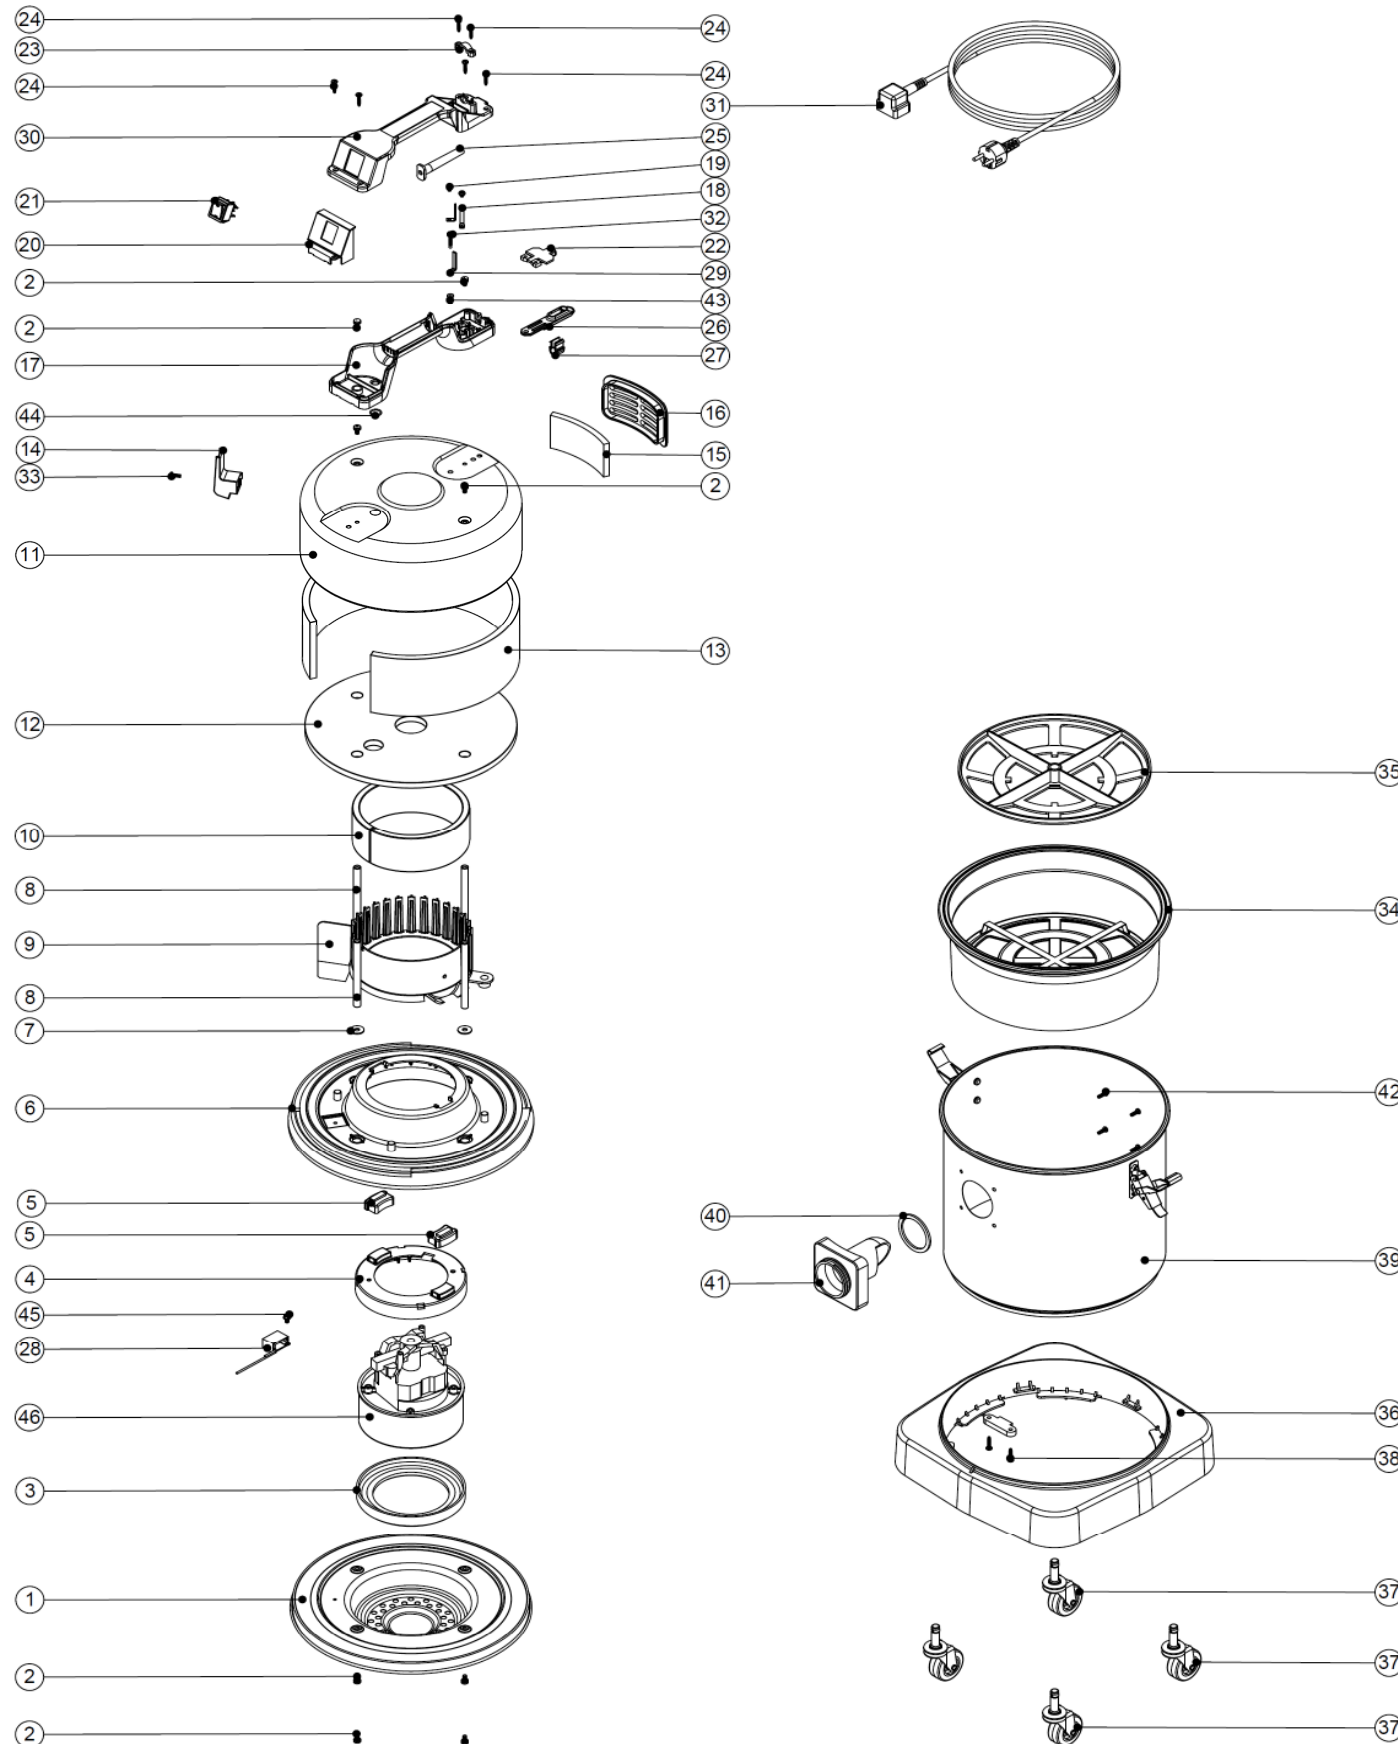

Zeichnung: 0848-03 vom 06.07.2011

[Zu diesem Sauger gehört der Stromlaufplan WD 0232.](#)

Pos.	Artikel - Nr.	Bezeichnung
1	401348	Motorkopf - Unterteil
2	219047	Kreuzschlitzschraube M 5 x 10 mm
3	227882	Motordichtung unten
4	227886	Distanzring
5	227885	Gummipuffer
6	225136	Motorhalterung
7	219876	Unterlegscheibe verz.
8	208003	Aluminium - Distanzstück 115 mm lang
9	227883	Geräuschdämmhaube
10	203020	seitl. Filzstreifen an der Geräuschdämmhaube
11	401194	Motorkopfhaube schwarz
12	203005	obere Filz - Geräuschdämmplatte
13	203009	seitl. Filzstreifen (Motorhaube)
14	206006	Kabelhalterung
15	206260	Luftaustrittfilter
16	225064	Ausblasgitter
17	320686	Handgriff - Unterteil
18	206562	Kontaktstift
19	219090	Kreuzschlitzschraube M 4 x 8 mm
20	227635	Schalterplatte für 1 Schalter
21	220552	Netzschalter
22	227631	Klemmenabdeckung (3 Kontakte)
23	227564	Befestigungsschelle
24	219107	Schraube für Kunststoffe Nr. 6 x 5/8"
25	220923	Kabelknickschutz
26	227636	Zugentlastung
27	227637	Kabelklammer
28	230074	Entstörsatz
29	206563	Schutzleiter - Kontaktstift
30	227623	Handgriff - Oberteil für 1 Schalter und 3 Kontakte
31	236143	Nucable Zuleitung 3 x 1,5 mm ² , 10 m lang GELB
32	219274	Schraube 4 x 25 mm, selbstschneidend

Blatt 2

- 33 221151 Kreuzschlitzschraube M 4 x 12 mm
- 34 207109 Doppelbodenfilter 12" (Einschließlich Pos. 36 209050)
- 35 209050 Filtereinlage (Grid)
- 36 225200 Behälterrahmen unten
- 37 204059 Rad 50 mm
- 38 219041 Schraube für Kunststoffe Nr. 8 x 3/4"
- 39 438000 VA - Behälter einschl. der Kniehebelverschlüsse (DBQ 360-2)
- 500506 Behälter lichtblau, für DBQ 360-2
- 500521 Behälter lichtblau, für DBQ 500-2
- 40 202027 Gummidichtung
- 41 206024 Saugstutzen
- 42 219101 Schraube für Kunststoffe Nr. 8 x 1/2"
- 43 220078 Messing -- Erdungshülse
- 44 219363 O - Ring
- 45 219858 selbstschneidende Schraube M 5 x 8 mm
- 46 205403 Lamb - Motor 2-stufig 240 V (DL 21104 T)

ohne Abbildung

220372 Steckdose mit Dichtung