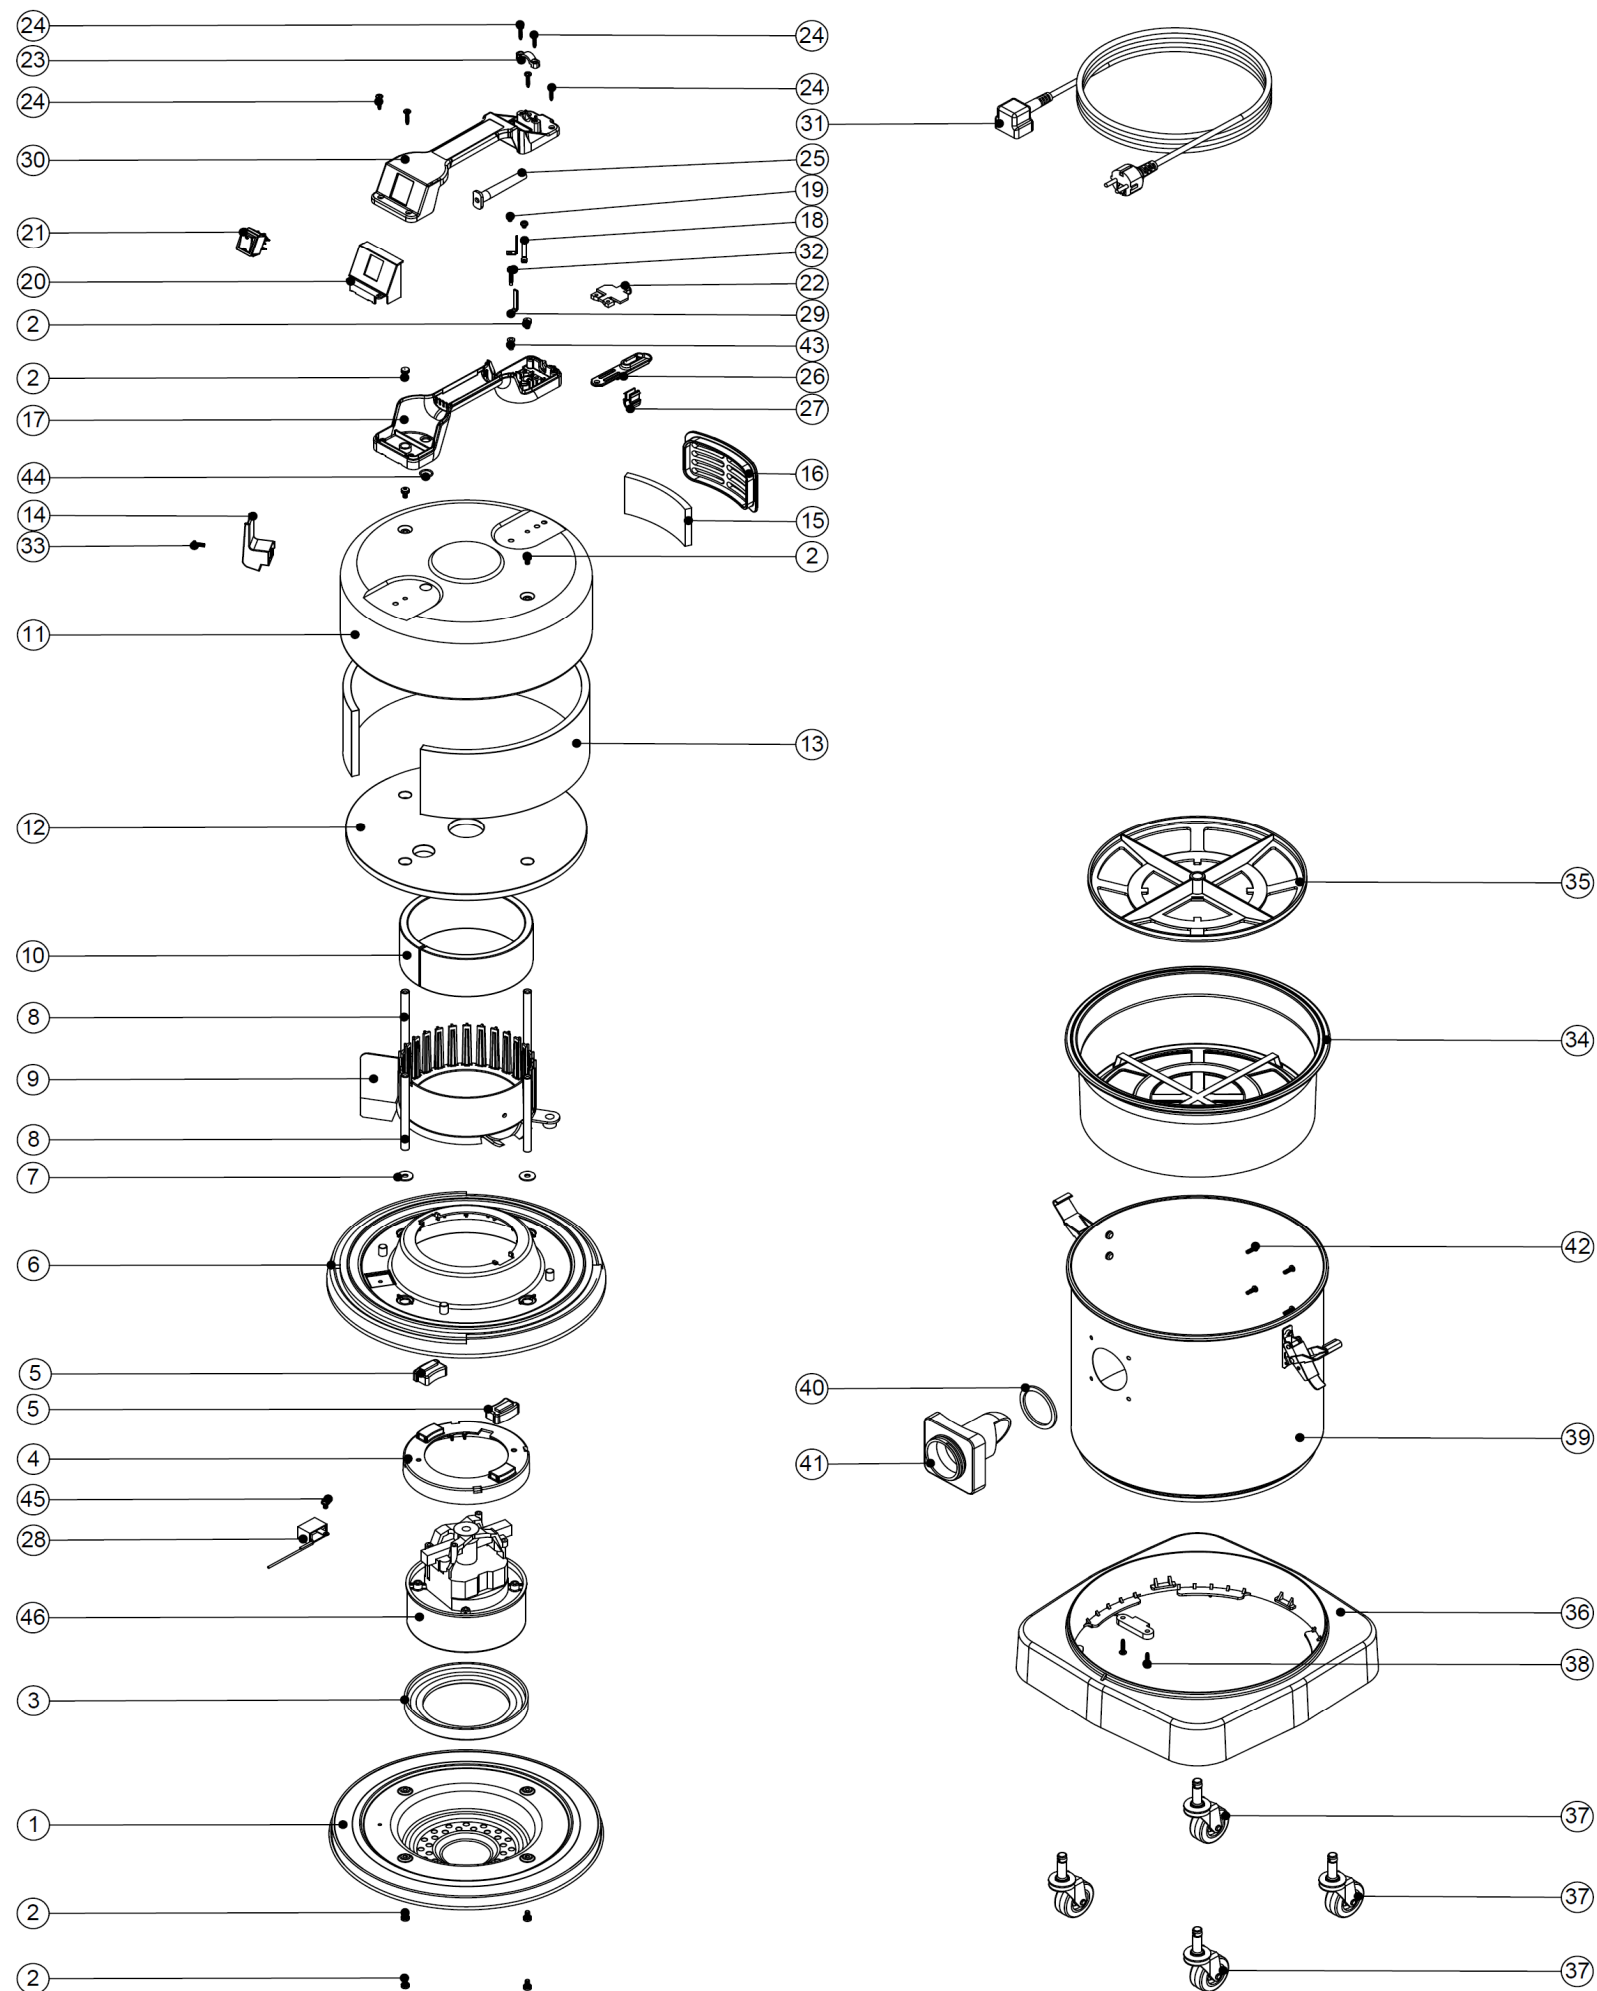

Zeichnung: 0848-03 vom 06.07.2011

[Zu diesem Sauger gehört der Stromlaufplan WD 0232.](#)

Pos.	Artikel - Nr.	Bezeichnung
1	401348	Motorkopf - Unterteil
2	219047	Kreuzschlitzschraube M 5 x 10 mm
3	227882	Motordichtung unten
4	227886	Distanzring
5	227885	Gummipuffer
6	225136	Motorhalterung
7	219876	Unterlegscheibe verz.
8	208003	Aluminium - Distanzstück 115 mm lang
9	227883	Geräuschdämmhaube
10	203020	seitl. Filzstreifen an der Geräuschdämmhaube
11	401194	Motorkopfhaube schwarz
12	203005	obere Filz - Geräuschdämmplatte
13	203009	seitl. Filzstreifen (Motorhaube)
14	206006	Kabelhalterung
15	206260	Luftaustrittfilter
16	225064	Ausblasgitter
17	320686	Handgriff - Unterteil
18	206562	Kontaktstift
19	219090	Kreuzschlitzschraube M 4 x 8 mm
20	227635	Schalterplatte für 1 Schalter
21	220552	Netzschalter
22	227631	Klemmenabdeckung (3 Kontakte)
23	227564	Befestigungsschelle
24	219107	Schraube für Kunststoffe Nr. 6 x 5/8"
25	220923	Kabelknickschutz
26	227636	Zugentlastung
27	227637	Kabelklammer
28	230074	Entstörsatz
29	206563	Schutzleiter - Kontaktstift
30	227623	Handgriff - Oberteil für 1 Schalter und 3 Kontakte
31	236143	Nucable Zuleitung 3 x 1,5 mm ² , 10 m lang GELB
32	219274	Schraube 4 x 25 mm, selbstschneidend

Blatt 2

- 33 221151 Kreuzschlitzschraube M 4 x 12 mm
- 34 207109 Doppelbodenfilter 12" (Einschließlich Pos. 36 209050)
- 35 209050 Filtereinlage (Grid)
- 36 225200 Behälterrahmen unten
- 37 204059 Rad 50 mm
- 38 219041 Schraube für Kunststoffe Nr. 8 x 3/4"
- 39 438000 VA - Behälter einschl. der Kniehebelverschlüsse (DBQ 360-2)
- 500506 Behälter lichtblau, für DBQ 360-2
- 500521 Behälter lichtblau, für DBQ 500-2
- 40 202027 Gummidichtung
- 41 206024 Saugstutzen
- 42 219101 Schraube für Kunststoffe Nr. 8 x 1/2"
- 43 220078 Messing -- Erdungshülse
- 44 219363 O - Ring
- 45 219858 selbstschneidende Schraube M 5 x 8 mm
- 46 205403 Lamb - Motor 2-stufig 240 V (DL 21104 T)

ohne Abbildung

220372 Steckdose mit Dichtung