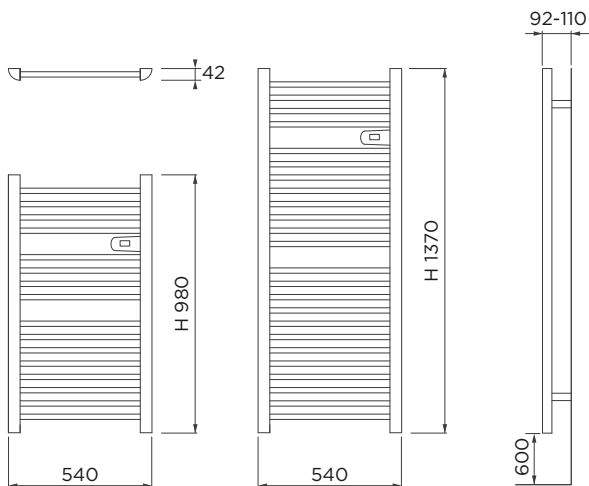

Art.-Nr.	Bauhöhe	Breite	Tiefe	Gewicht	Leistung
	H (mm)	L (mm)	(mm)	kg	W
OSWSDA0980955F5	980	540	42	4	500
OSWSDA0981355FF	1370	540	42	5,5	750

Technische Daten:

Material: T6060 Aluminium
 Gerade Rohre Durchmesser 22mm
 D-Profil-Sammelrohren 45x45 mm
 Netzanschluss 230 V AC, 50 Hz
 Klasse 2, IP24

Lieferumfang:

Heizkörper
 Wandhalterungen
 Weißer Digital-Raumtemperaturregler
 Weiße Anschlusskabel 1500 mm mit Schuko-Stecker

Symbol	Funktion
⏻	Standby-Modus (das Gerät arbeitet nicht, aber es besteht eine Stromversorgung)
☀️	Antifrost-Modus (das Gerät hält die Temperatur bei 7 °C)
☀️	Komfort-Modus (Soll-Temperatureinstellung)
🌙	ECO-Modus (ECO hält die Temperatur um 3,5 °C niedriger als die Komforttemperatur. Dieser Modus reduziert die Temperatur, ohne Neuanpassung der Soll-Temperatureinstellung im Komfortmodus)
🔑	Kindersicherung
🪟	Erkennungsmodus für geöffnete Fenster
°C	Temperatur (Grad Celsius)
Symbol	
☀️	Komfort-Modus aktiv
🌙	ECO-Modus aktiv