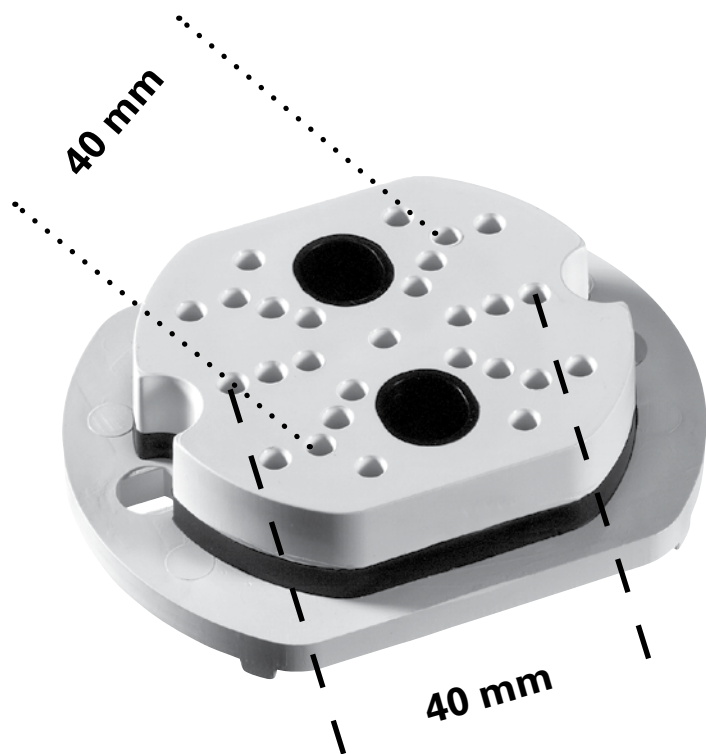

# LEIFELD Schallschutz

Effektive Geräuschdämmung mit nur einem Systemteil:

Der **LEIFELD Schalltrenner** ermöglicht bei einfachster Handhabung und gewohnter Isoliertechnik Schallschutz bis zum Wandaustritt.

Die **LEIFELD Isokappe** passt zu allen 1/2"-Anschlüssen, die mittig auf dem Schalltrenner montiert werden können. Zeitaufwendiges Zukleben mit Isolierstreifen entfällt hierbei.

Produkt	W&S Art. Nr.	LEIFELD Art. Nr.
Schalltrenner	90 220 00	1290
Iso-Kappe	90 220 01	1295