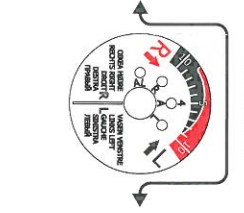

# Vexve Termomix A/C/D

3- ja 4-tie jako- ja sekoitusventiilit  
 3- und 4-wege verteiler- und mischventile  
 3 and 4-way distribution and mixing valves

3 och 4-vägs fördelnings- och shuntventiler  
 Vannes de distribution et mélangeuses 3 et 4 voies  
 3 и 4-х поточные распределительные и смешительные клапаны

Factory setting

D-model

C-model

R

MIX

MIX

L

A