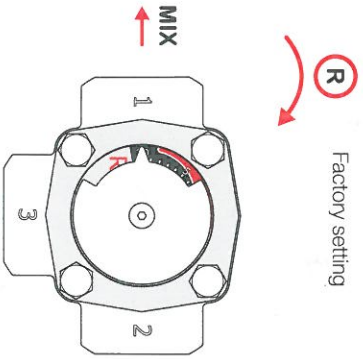

# Vexve Termomix A/C/D

3- ja 4-tie jako- ja sekoitusventiilit  
 3- und 4-wege verteiler- und mischventile  
 3 and 4-way distribution and mixing valves

3 och 4-vägs fördelnings- och shuntventiler  
 Vannes de distribution et mélangeuses 3 et 4 voies  
 3 и 4-х поточные распределительные и смешительные клапаны

Factory setting

D-model

C-model

R

MIX

MIX

L

A