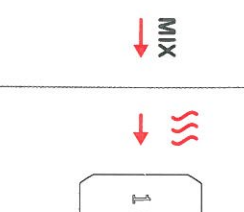

# Vexve Termomix A/C/D

3- ja 4-tie jako- ja sekoitusventiilit  
 3- und 4-wege verteiler- und mischventile  
 3 and 4-way distribution and mixing valves

3 och 4-vägs fördelnings- och shuntventiler  
 Vannes de distribution et mélangeuses 3 et 4 voies  
 3 и 4-х поточные распределительные и смешительные клапаны

Factory setting

D-model

C-model

R

MIX

MIX

L

A