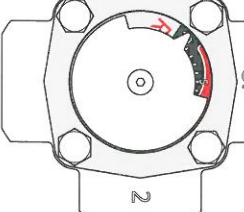

# Vexve Termomix A/C/D

3- ja 4-tie jako- ja sekoitusventiilit  
 3- und 4-wege verteiler- und mischventile  
 3 and 4-way distribution and mixing valves

3 och 4-vägs fördelnings- och shuntventiler  
 Vannes de distribution et mélangeuses 3 et 4 voies  
 3 и 4-х поточные распределительные и смешительные клапаны

Factory setting

D-model

C-model

R

MIX

MIX

L

A