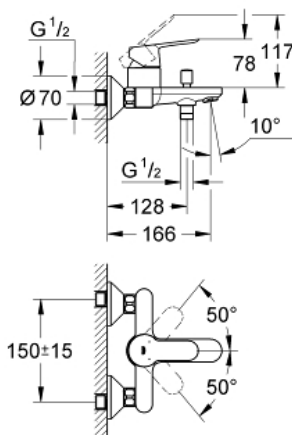

BAUEDGE
 Einhand-Wannenbatterie, DN 15
 Artikel 23334000

Pure Freude
 an Wasser

Produktbeschreibung:
BAUEDGE
 Einhand-Wannenbatterie, DN 15

Spezifikation:
 Wandmontage
 GROHE Longlife 46 mm Keramikkartusche
 GROHE StarLight Oberfläche
 variabel einstellbare Mengenbegrenzung
 automatische Umstellung: Wanne/Brause
 Auslauf mit Mousseur
 Brauseabgang unten 1/2" mit integriertem
 Rückflussverhinderer
 S-Anschlüsse
 Eigensicher gegen Rückfließen
 Sonderzubehör: Temperaturbegrenzer 46 375