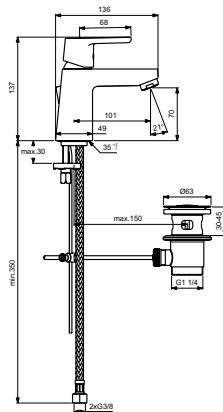

Baujahr: ab September 2015

B0405..
B0406..