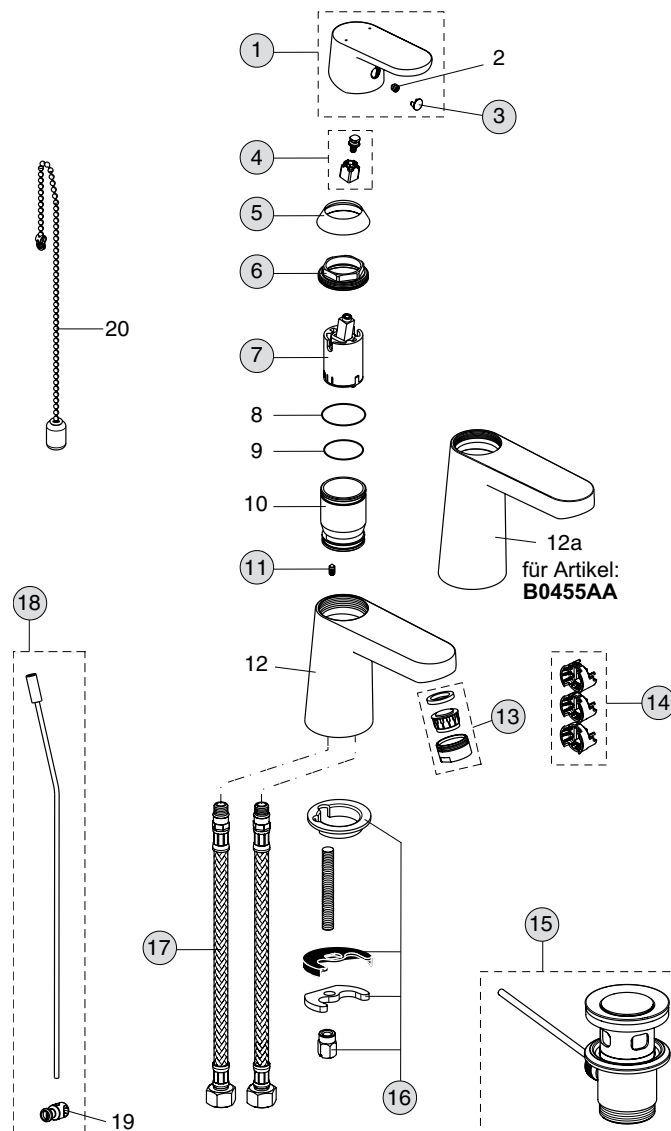

- Waschtischarmatur Grande
- Waschtischarmatur Grande
- Waschtischarmatur Grande
- Waschtischarmatur Grande
- Waschtischarmatur Grande

Artikel-Nr.

- B0405AA
- B0406AA
- B0407AA
- B0409AA
- B0455AA

Durchfluss bei 3 bar

Produkt	Artikel-Nr.	Durchfluss bei 3 bar
Waschtischarmatur Grande	B0405AA	
Waschtischarmatur Grande	B0406AA	
Waschtischarmatur Grande	B0407AA	
Waschtischarmatur Grande	B0409AA	
Waschtischarmatur Grande	B0455AA	

Pos.	Bezeichnung	Ersatzteil- Bestell-Nummer	Liefermenge
1	Griffhebel kompl. mit Logo IS	B961085AA	1 St.
2	Gewindestift M5x6	A860603NU	1 St.
3	Griffstopfen	B960473AA	1 St.
4	Griffadapter	B961086NU	1 St.
5	Abdeckkappe	B960709AA	1 St.
6	Gewinding M36x1	B961087NU	1 St.
7	Kartusche 38mm	F960855NU	1 St.
8	O-Ring Ø28x2		
9	O-Ring Ø26.7x1.78		
10	Einsatzstück		
11	Gewindestift M4x8	B960894NU	1 St.
12	Gehäuse Waschtischarmatur		
12a	Gehäuse Waschtischarmatur, Grande		
13	Strahlregler M24x1-A	A960321AA	1 St.
13	Strahlregler M24x1/5 Liter	B960754AA	1 St.
14	Heißwasser Temperaturbegrenzer	B961088NU	2 St.
15	Ab- und Überlaufgarnitur	A962991AA	1 Set
16	Befestigungsset	A964520NU	1 St.
17	Flexibler Anschlussschlauch G3/8/L445	A963600NU	1 Set
18	Zugstange komplett	A963600NU	1 St.
19	Klemmstück	B961089AA	1 St.
20	Gleitkette b460mm	A963404NU	1 St.