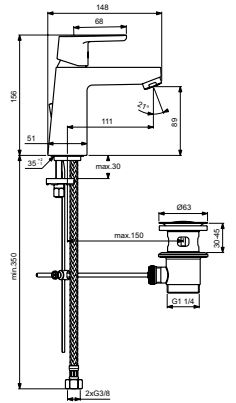

B0455..

Oberflächen

AA Chrom

Produkt

- Waschtischarmatur Grande
- Waschtischarmatur Grande
- Waschtischarmatur Grande
- Waschtischarmatur Grande
- Waschtischarmatur Grande

Artikel-Nr.

- B0405AA
- B0406AA
- B0407AA
- B0409AA
- B0455AA

Durchfluss bei 3 bar

Produkt	Artikel-Nr.	Durchfluss bei 3 bar
Waschtischarmatur Grande	B0405AA	
Waschtischarmatur Grande	B0406AA	
Waschtischarmatur Grande	B0407AA	
Waschtischarmatur Grande	B0409AA	
Waschtischarmatur Grande	B0455AA