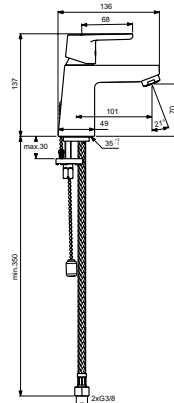

Baujahr: ab September 2015

B0409..

Oberflächen

AA Chrom

Produkt

- Waschtischarmatur Grande
- Waschtischarmatur Grande
- Waschtischarmatur Grande
- Waschtischarmatur Grande
- Waschtischarmatur Grande

Artikel-Nr.

- B0405AA
- B0406AA
- B0407AA
- B0409AA
- B0455AA

Durchfluss bei 3 bar

Produkt	Artikel-Nr.	Durchfluss bei 3 bar
Waschtischarmatur Grande	B0405AA	
Waschtischarmatur Grande	B0406AA	
Waschtischarmatur Grande	B0407AA	
Waschtischarmatur Grande	B0409AA	
Waschtischarmatur Grande	B0455AA