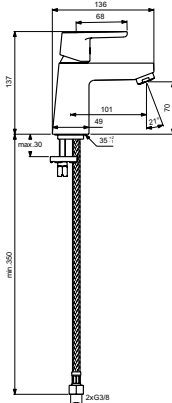

Baujahr: ab September 2015

B0407..

Oberflächen

AA Chrom

Produkt

- Waschtischarmatur Grande
- Waschtischarmatur Grande
- Waschtischarmatur Grande
- Waschtischarmatur Grande
- Waschtischarmatur Grande

Artikel-Nr.

- B0405AA
- B0406AA
- B0407AA
- B0409AA
- B0455AA

Durchfluss bei 3 bar

Produkt	Artikel-Nr.	Durchfluss bei 3 bar
Waschtischarmatur Grande	B0405AA	
Waschtischarmatur Grande	B0406AA	
Waschtischarmatur Grande	B0407AA	
Waschtischarmatur Grande	B0409AA	
Waschtischarmatur Grande	B0455AA