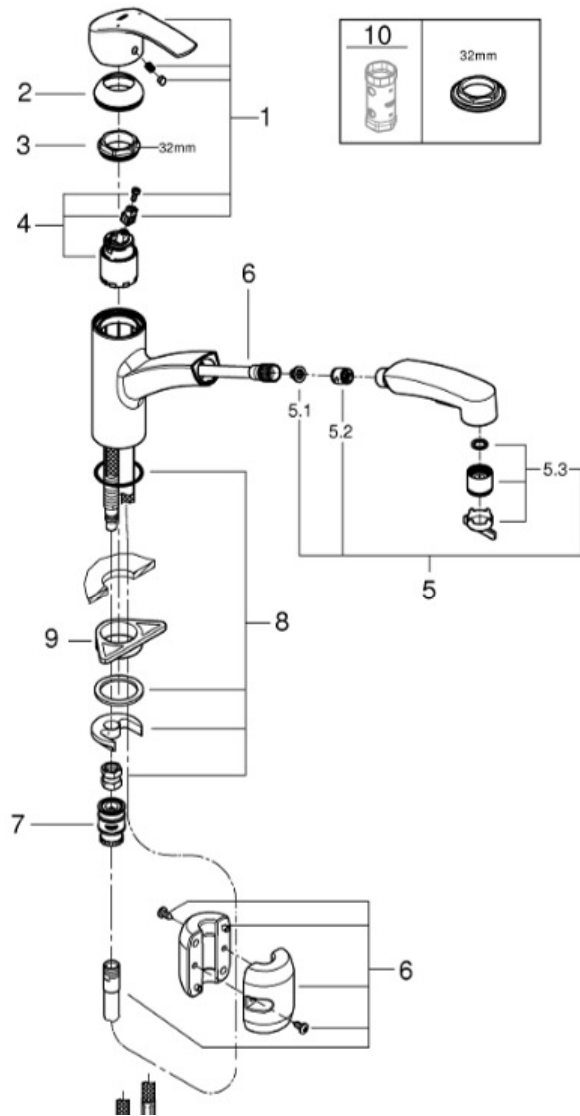

EUROSMART EINHAND-SPÜLTISCHBATTERIE, DN 15

Pos.-Nr.	Produktbeschreibung	Bestell-Nr.
1	Hebel	46897000
2	Kappe	46492000
3	Schraubring	46815000
4	Kartusche	46374000
5	Spülbrause	46956000
5.1	Sieb	0676800M
5.2	Rückflussverhinderer	08565000
5.3	Strahlregler	48275000
6	Brauseschlauch	48293000
7	Kupplung	46338000
8	Gegenverschraubung	46346000
9	Stabilisierungsplatte	05334000
10	Steckschlüssel	19332000