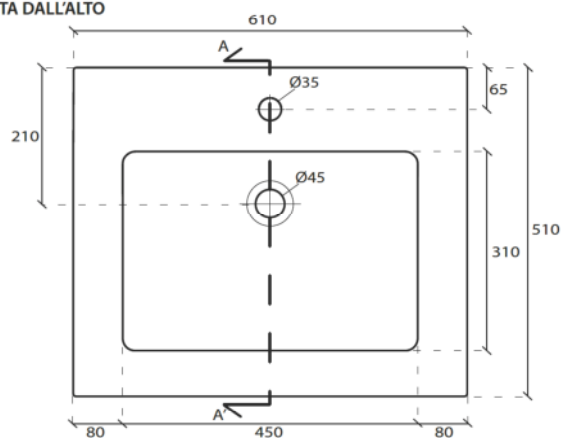

Art. **2045**

**INFO**

LAVABO SOSPESO o INCASSO-  
SOPRAPIANO  
Wall-hung/ Countertop Washbasin

PESO **Kg 17**  
Weight

REVISIONE 1.0  
Silvano Mariano

DATA  
22/11/16

CE EN 146688   

**COLORI**

 **BIANCO LUCIDO** cod. **2045**  
Glossy White

VISTA DALL'ALTO

VISTA POSTERIORE

SEZIONE A-A'

**ATTENZIONE:**

Galassia Spa persegue la filosofia di migliorare i prodotti aggiungendo nuovi materiali, innovazioni progettuali e tecnologie produttive. L'azienda si riserva di cambiare schede tecniche e caratteristiche di funzionamento degli articoli in ogni momento e senza necessità di preavviso. I pesi possono subire variazioni del 20%.