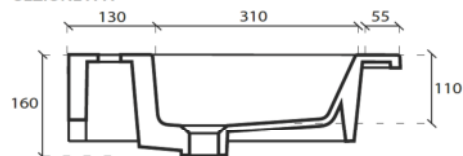

 **BIANCO LUCIDO** cod. **2045**  
Glossy White

VISTA DALL'ALTO

VISTA POSTERIORE

SEZIONE A-A'

**ATTENZIONE:**

Galassia Spa persegue la filosofia di migliorare i prodotti aggiungendo nuovi materiali, innovazioni progettuali e tecnologie produttive. L'azienda si riserva di cambiare schede tecniche e caratteristiche di funzionamento degli articoli in ogni momento e senza necessità di preavviso. I pesi possono subire variazioni del 20%.