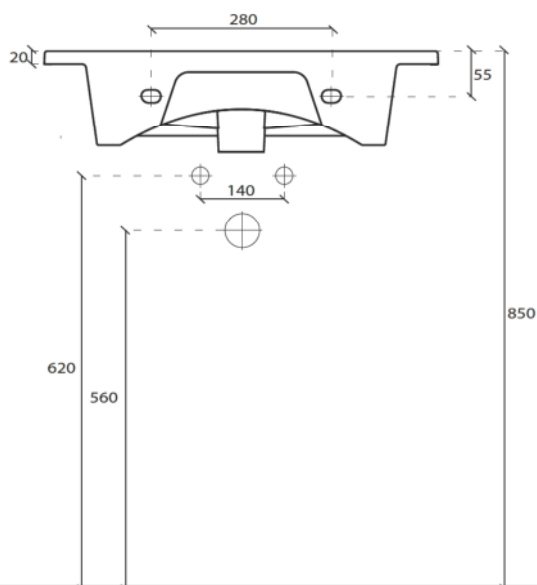

Art. **2045**

**INFO**

LAVABO SOSPESO o INCASSO-  
SOPRAPIANO  
Wall-hung/ Countertop Washbasin

PESO **Kg 17**  
Weight

REVISIONE 1.0  
Silvano Mariano

DATA  
22/11/16

CE EN 146688   

**COLORI**

 **BIANCO LUCIDO** cod. **2045**  
Glossy White

VISTA DALL'ALTO

VISTA POSTERIORE

SEZIONE A-A'

**ATTENZIONE:**

Galassia Spa persegue la filosofia di migliorare i prodotti aggiungendo nuovi materiali, innovazioni progettuali e tecnologie produttive. L'azienda si riserva di cambiare schede tecniche e caratteristiche di funzionamento degli articoli in ogni momento e senza necessità di preavviso. I pesi possono subire variazioni del 20%.